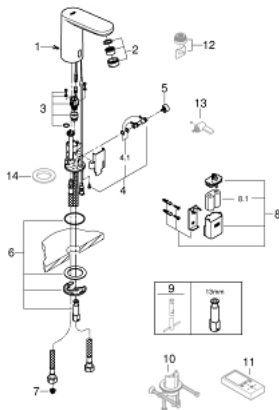

## 36 330 001 EUROSMART COSMOPOLITAN E INFRA-RED ELECTRONIC BASIN MIXER 1/2" WITH HIDDEN MIXING DEVICE AND ADJUSTABLE TEMPERATURE LIMITER

### תיאור המוצר

- כרום: צבע
- עם חיישן אינפרא אדום לתקשורת דו כיוונית לצורך ניטור, תצורה ושירות
- סוללת ליתיום 6 וולט, מסוג CR-P2
- אורך חיי הסוללה: כ-7 שנים (150 הפעלות ביום)
- מזלף 5.7 ליטר/דקה GROHE EcoJoy
- צינורות חיבור גמישים
- שסתום חד כיווני
- מסננות
- עם שסתום סולנואיד משולב
- סוללה חיצונית
- מערכת התקנה מהירה
- תצוגת סטטוס סוללה מרובת שלבים
- 7 תוכניות מוגדרות מראש:
- מאושר על ידי CE
- סוג הגנה ברז IP 59K

## 36 330 001 EUROSMART COSMOPOLITAN E INFRA-RED ELECTRONIC BASIN MIXER 1/2" WITH HIDDEN MIXING DEVICE AND ADJUSTABLE TEMPERATURE LIMITER

עכשיו - 2021 צרמ, חלקי חילוף

- 1: Screws (מס.חלק חילוף) 4283100M)
  - 2: Mousseur (מס.חלק חילוף) 48159000)
  - 3: שסתום סולנואיד (מס.חלק חילוף) 42479000)
  - 4: Mixing device (מס.חלק חילוף) 42401000)
  - 4.1: Sealing washer (מס.חלק חילוף) 4284000M)
  - 5: Hidden mixing device (מס.חלק חילוף) 42408000)
  - 6: סט התקנה (מס.חלק חילוף) 42400000)
  - 7: Filter (מס.חלק חילוף) 4241300M)
  - 8: Non-return valve (מס.חלק חילוף) 4257200M)
  - 9: Battery housing (מס.חלק חילוף) 42393000)
  - 9.1: Battery (מס.חלק חילוף) 42886000)
  - 10: Mounting wrench (מס.חלק חילוף) 19017000)\*
  - 11: Rotation lock (מס.חלק חילוף) 36276000)\*
  - 12: Remote control (מס.חלק חילוף) 36407001)\*
  - 13: Mousseur (מס.חלק חילוף) 36133000)\*
  - 14: Escutcheon (מס.חלק חילוף) 36370000)\*
- \* אביזרים אופציונליים