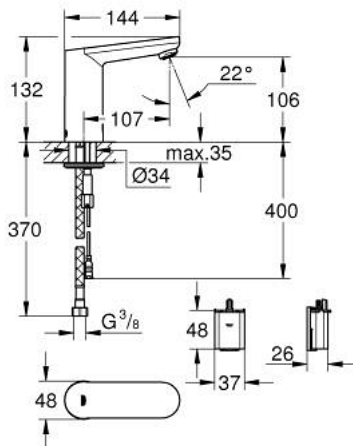

## 36 330 001 EUROSMART COSMOPOLITAN E INFRA-RED ELECTRONIC BASIN MIXER 1/2" WITH HIDDEN MIXING DEVICE AND ADJUSTABLE TEMPERATURE LIMITER

### תיאור המוצר

- כרום: צבע
- עם חיישן אינפרא אדום לתקשורת דו כיוונית לצורך ניטור, תצורה ושירות
- סוללת ליתיום 6 וולט, מסוג CR-P2
- אורך חיי הסוללה: כ-7 שנים (150 הפעלות ביום)
- מזלף 5.7 ליטר/דקה GROHE EcoJoy
- צינורות חיבור גמישים
- שסתום חד כיווני
- מסננות
- עם שסתום סולנואיד משולב
- סוללה חיצונית
- מערכת התקנה מהירה
- תצוגת סטטוס סוללה מרובת שלבים
- 7 תוכניות מוגדרות מראש:
- מאושר על ידי CE
- סוג הגנה ברז IP 59K

## 36 330 001 EUROSMART COSMOPOLITAN E INFRA-RED ELECTRONIC BASIN MIXER 1/2" WITH HIDDEN MIXING DEVICE AND ADJUSTABLE TEMPERATURE LIMITER

עכשיו - 2021 צרמ, חלקי חילוף

- 1: Screws (מס.חלק חילוף) 4283100M)
  - 2: Mousseur (מס.חלק חילוף) 48159000)
  - 3: שסתום סולנואיד (מס.חלק חילוף) 42479000)
  - 4: Mixing device (מס.חלק חילוף) 42401000)
  - 4.1: Sealing washer (מס.חלק חילוף) 4284000M)
  - 5: Hidden mixing device (מס.חלק חילוף) 42408000)
  - 6: סט התקנה (מס.חלק חילוף) 42400000)
  - 7: Filter (מס.חלק חילוף) 4241300M)
  - 8: Non-return valve (מס.חלק חילוף) 4257200M)
  - 9: Battery housing (מס.חלק חילוף) 42393000)
  - 9.1: Battery (מס.חלק חילוף) 42886000)
  - 10: Mounting wrench (מס.חלק חילוף) 19017000)\*
  - 11: Rotation lock (מס.חלק חילוף) 36276000)\*
  - 12: Remote control (מס.חלק חילוף) 36407001)\*
  - 13: Mousseur (מס.חלק חילוף) 36133000)\*
  - 14: Escutcheon (מס.חלק חילוף) 36370000)\*
- \* אביזרים אופציונליים