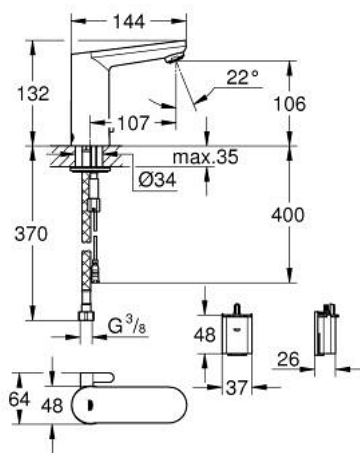

36 327 001 **EUROSMART COSMOPOLITAN E INFRA-RED ELECTRONIC BASIN MIXER 1/2" WITH MIXING DEVICE AND ADJUSTABLE TEMPERATURE LIMITER**

תיאור המוצר

- כרום: צבע
- עם חיישן אינפרא אדום לתקשורת דו כיוונית לצורך ניטור, תצורה ושירות
- סוללת ליתיום 6 וולט, מסוג CR-P2
- אורך חיי הסוללה: כ-7 שנים (150 הפעלות ביום)
- מזלף 5.7 ליטר/דקה GROHE EcoJoy
- צינורות חיבור גמישים
- שסתום חד כיווני
- מסננות
- עם שסתום סולנואיד משולב
- סוללה חיצונית
- מערכת התקנה מהירה
- תצוגת סטטוס סוללה מרובת שלבים
- 7 תוכניות מוגדרות מראש:
- הדחה אוטומטית
- חיטוי תרמי
- מצב ניקוי
- פונקציות נוספות והתאמות מדויקות בעזרת שלט רחוק 36 407
- מאושר על ידי CE
- סיווג רעש בהתאם לתקן DIN 4109
- סוג הגנה ברז IP 59K

36 327 001 EUROSART COSMOPOLITAN E INFRA-RED ELECTRONIC BASIN MIXER 1/2" WITH MIXING DEVICE AND ADJUSTABLE TEMPERATURE LIMITER

עכשיו - 2023 יאמ, חלקי חילוף

- 1: Screws (מס.חלק חילוף) 4283100M)
 - 2: Mousseur (מס.חלק חילוף) 48159000)
 - 3: שסתום סולנואיד (מס.חלק חילוף) 42479000)
 - 4: Mixing device (מס.חלק חילוף) 42401000)
 - 4.1: Sealing washer (מס.חלק חילוף) 4284000M)
 - 5: סט התקנה (מס.חלק חילוף) 42400000)
 - 6: Non-return valve (מס.חלק חילוף) 4257200M)
 - 7: Filter (מס.חלק חילוף) 4241300M)
 - 8: Battery housing (מס.חלק חילוף) 42393000)
 - 8.1: Battery (מס.חלק חילוף) 42886000)
 - 9: Mounting wrench (מס.חלק חילוף) 19017000)*
 - 10: Rotation lock (מס.חלק חילוף) 36276000)*
 - 11: Remote control (מס.חלק חילוף) 36407001)*
 - 12: Mousseur (מס.חלק חילוף) 36133000)*
 - 13: Escutcheon (מס.חלק חילוף) 36370000)*
 - 14: ערכת ונטיל עם פקק לחיצה* (מס.חלק חילוף) 65807000)
- * אביזרים אופציונליים