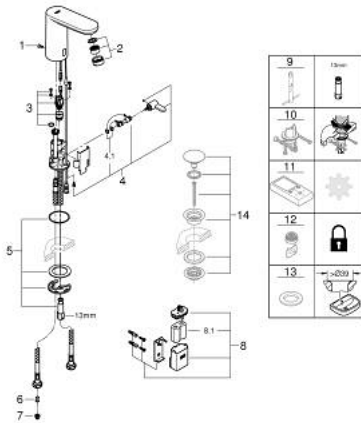

36 327 001 **EUROSMART COSMOPOLITAN E INFRA-RED ELECTRONIC BASIN MIXER 1/2" WITH MIXING DEVICE AND ADJUSTABLE TEMPERATURE LIMITER**

תיאור המוצר

- כרום: צבע
- עם חיישן אינפרא אדום לתקשורת דו כיוונית לצורך ניטור, תצורה ושירות
- סוללת ליתיום 6 וולט, מסוג CR-P2
- אורך חיי הסוללה: כ-7 שנים (150 הפעלות ביום)
- מזלף 5.7 ליטר/דקה GROHE EcoJoy
- צינורות חיבור גמישים
- שסתום חד כיווני
- מסננות
- עם שסתום סולנואיד משולב
- סוללה חיצונית
- מערכת התקנה מהירה
- תצוגת סטטוס סוללה מרובת שלבים
- 7 תוכניות מוגדרות מראש:
- הדחה אוטומטית
- חיטוי תרמי
- מצב ניקוי
- פונקציות נוספות והתאמות מדויקות בעזרת שלט רחוק 36 407
- מאושר על ידי CE
- סיווג רעש בהתאם לתקן DIN 4109
- סוג הגנה ברז IP 59K

36 327 001 EUROSART COSMOPOLITAN E INFRA-RED ELECTRONIC BASIN MIXER 1/2" WITH MIXING DEVICE AND ADJUSTABLE TEMPERATURE LIMITER

עכשיו - 2023 יאמ, חלקי חילוף

- 1: Screws (מס.חלק חילוף) 4283100M)
 - 2: Mousseur (מס.חלק חילוף) 48159000)
 - 3: שסתום סולנואיד (מס.חלק חילוף) 42479000)
 - 4: Mixing device (מס.חלק חילוף) 42401000)
 - 4.1: Sealing washer (מס.חלק חילוף) 4284000M)
 - 5: סט התקנה (מס.חלק חילוף) 42400000)
 - 6: Non-return valve (מס.חלק חילוף) 4257200M)
 - 7: Filter (מס.חלק חילוף) 4241300M)
 - 8: Battery housing (מס.חלק חילוף) 42393000)
 - 8.1: Battery (מס.חלק חילוף) 42886000)
 - 9: Mounting wrench (מס.חלק חילוף) 19017000)*
 - 10: Rotation lock (מס.חלק חילוף) 36276000)*
 - 11: Remote control (מס.חלק חילוף) 36407001)*
 - 12: Mousseur (מס.חלק חילוף) 36133000)*
 - 13: Escutcheon (מס.חלק חילוף) 36370000)*
 - 14: ערכת ונטיל עם פקק לחיצה* (מס.חלק חילוף) 65807000)
- * אביזרים אופציונליים