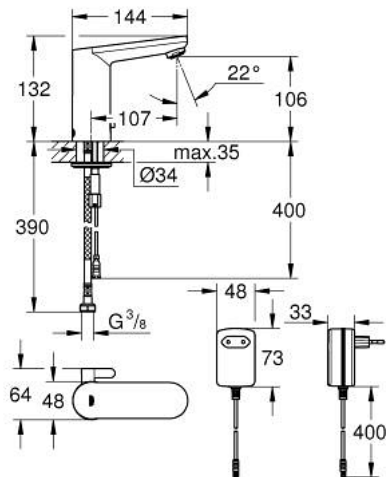

**36 325 001 EUROSMART COSMOPOLITAN E INFRA-RED ELECTRONIC BASIN MIXER  
1/2" WITH MIXING DEVICE AND ADJUSTABLE TEMPERATURE LIMITER**

**תיאור המוצר**

- כרום: צבע
- עם חיישן אינפרא אדום לתקשורת דו כיוונית לצורך ניטור, תצורה ושירות
- עם שנאי תקע 100-230 וולט, AC, הרץ 6, 50-60 וולט DC
- מזלף 5.7 ליטר/דקה GROHE EcoJoy
- צינורות חיבור גמישים
- שסתום חד כיווני
- מסננות
- עם שסתום סולנואיד משולב
- מערכת התקנה מהירה
- 7 תוכניות מגדרות מראש:
- הדחה אוטומטית
- חיטוי תרמי
- מצב ניקוי
- פונקציות נוספות והתאמות מדויקות בעזרת שלט רחוק 36 407
- מאושר על ידי CE
- סיווג רעש בהתאם לתקן DIN 4109
- סוג הגנה ברז IP 59K

## 36 325 001 EUROSMART COSMOPOLITAN E INFRA-RED ELECTRONIC BASIN MIXER 1/2" WITH MIXING DEVICE AND ADJUSTABLE TEMPERATURE LIMITER

עכשיו - 2023 יאמ, חלקי חילוף

- 1: Screws (חילוף מס. 4283100M)
  - 2: Mousseur (חילוף מס. 48159000)
  - 3: שסתום סולנואיד (חילוף מס. 42479000)
  - 4: Mixing device (חילוף מס. 42401000)
  - 4.1: Sealing washer (חילוף מס. 4284000M)
  - 5: סט התקנה (חילוף מס. 42400000)
  - 6: Non-return valve (חילוף מס. 4257200M)
  - 7: Filter (חילוף מס. 4241300M)
  - 8: Mains adaptor (חילוף מס. 42388000)
  - 9: Mounting wrench (חילוף מס. 19017000)\*
  - 10: כבל חשמל מאריך\* (חילוף מס. 36340000)
  - 11: כבל חשמל מאריך\* (חילוף מס. 36341000)
  - 12: ספק כוח ממותג\* (חילוף מס. 36338000)
  - 13: Rotation lock (חילוף מס. 36276000)\*
  - 14: Remote control (חילוף מס. 36407001)\*
  - 15: Mousseur (חילוף מס. 36133000)\*
  - 16: Escutcheon (חילוף מס. 36370000)\*
  - 17: ערכת ונטיל עם פקק לחיצה\* (חילוף מס. 65807000)
- \* אביזרים אופציונליים