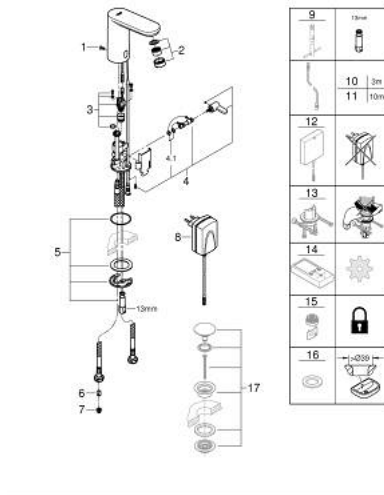

**36 325 001 EUROSMART COSMOPOLITAN E INFRA-RED ELECTRONIC BASIN MIXER  
1/2" WITH MIXING DEVICE AND ADJUSTABLE TEMPERATURE LIMITER**

**תיאור המוצר**

- כרום: צבע
- עם חיישן אינפרא אדום לתקשורת דו כיוונית לצורך ניטור, תצורה ושירות
- עם שנאי תקע 100-230 וולט, AC, הרץ 6, 50-60 וולט DC
- מזלף 5.7 ליטר/דקה GROHE EcoJoy
- צינורות חיבור גמישים
- שסתום חד כיווני
- מסננות
- עם שסתום סולנואיד משולב
- מערכת התקנה מהירה
- 7 תוכניות מגדרות מראש:
- הדחה אוטומטית
- חיטוי תרמי
- מצב ניקוי
- פונקציות נוספות והתאמות מדויקות בעזרת שלט רחוק 36 407
- מאושר על ידי CE
- סיווג רעש בהתאם לתקן DIN 4109
- סוג הגנה ברז IP 59K

## 36 325 001 EUROSMART COSMOPOLITAN E INFRA-RED ELECTRONIC BASIN MIXER 1/2" WITH MIXING DEVICE AND ADJUSTABLE TEMPERATURE LIMITER

עכשיו - 2023 יאמ, חלקי חילוף

- 1: Screws (חילוף מס. 4283100M)
  - 2: Mousseur (חילוף מס. 48159000)
  - 3: שסתום סולנואיד (חילוף מס. 42479000)
  - 4: Mixing device (חילוף מס. 42401000)
  - 4.1: Sealing washer (חילוף מס. 4284000M)
  - 5: סט התקנה (חילוף מס. 42400000)
  - 6: Non-return valve (חילוף מס. 4257200M)
  - 7: Filter (חילוף מס. 4241300M)
  - 8: Mains adaptor (חילוף מס. 42388000)
  - 9: Mounting wrench (חילוף מס. 19017000)\*
  - 10: כבל חשמל מאריך\* (חילוף מס. 36340000)
  - 11: כבל חשמל מאריך\* (חילוף מס. 36341000)
  - 12: ספק כוח ממותג\* (חילוף מס. 36338000)
  - 13: Rotation lock (חילוף מס. 36276000)\*
  - 14: Remote control (חילוף מס. 36407001)\*
  - 15: Mousseur (חילוף מס. 36133000)\*
  - 16: Escutcheon (חילוף מס. 36370000)\*
  - 17: ערכת ונטיל עם פקק לחיצה\* (חילוף מס. 65807000)
- \* אביזרים אופציונליים