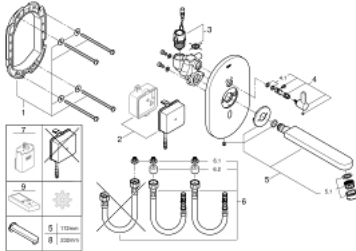

36 315 000 EUROSMART COSMOPOLITAN E INFRA-RED ELECTRONIC BASIN MIXER WITH MIXING DEVICE AND ADJUSTABLE TEMPERATURE LIMITER

תיאור המוצר

- כרום: צבע
- עם חיישן אינפרא אדום לתקשורת דו כיוונית לצורך ניטור, תצורה ושירות
- עם שנאי 100-230 וולט AC, הרץ 6, 50-60 וולט DC
- maximum flow rate (at 3 bar): 8 l/min
- מיישר זרימה למינרית
- מגן קיר כרום
- פיית כרום
- בליטה של 170 מ"מ
- 7 תוכניות מוגדרות מראש:
- הדחה אוטומטית
- חיטוי תרמי
- מצב ניקוי
- פונקציות נוספות והתאמות מדויקות בעזרת שלט רחוק 36 407
- ערכה להתקנה סופית עבור תיבת הרכבה סמויה
- 36 339 001
- מאושר על ידי CE
- סיווג רעש בהתאם לתקן DIN 4109

36 315 000 EUROSMART COSMOPOLITAN E INFRA-RED ELECTRONIC BASIN MIXER WITH MIXING DEVICE AND ADJUSTABLE TEMPERATURE LIMITER

עכשיו - 2018 רבטסקוא, חלקי חילוף

1: Mounting frame (חלקי חילוף מס. 42419000)

2: ספק כוח ממותג (חלקי חילוף מס. 42470000)

5.1: Laminar flow straightener (חלקי חילוף מס. 13960000)

6: סט צינורות חיבור (חלקי חילוף מס. 42417000)

6.1: Filter (חלקי חילוף מס. 4241300M)

6.2: Non-return valve (חלקי חילוף מס. 4240400M)

7: Battery housing (חלקי חילוף מס. 42393000)*