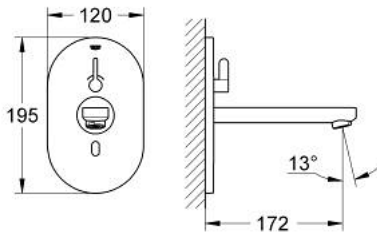

36 315 000 EUROSMART COSMOPOLITAN E INFRA-RED ELECTRONIC BASIN MIXER WITH MIXING DEVICE AND ADJUSTABLE TEMPERATURE LIMITER

תיאור המוצר

- כרום: צבע
- עם חיישן אינפרא אדום לתקשורת דו כיוונית לצורך ניטור, תצורה ושירות
- עם שנאי 100-230 וולט AC, הרץ 6, 50-60 וולט DC
- maximum flow rate (at 3 bar): 8 l/min
- מיישר זרימה למינרית
- מגן קיר כרום
- פיית כרום
- בליטה של 170 מ"מ
- 7 תוכניות מוגדרות מראש:
- הדחה אוטומטית
- חיטוי תרמי
- מצב ניקוי
- פונקציות נוספות והתאמות מדויקות בעזרת שלט רחוק 36 407
- ערכה להתקנה סופית עבור תיבת הרכבה סמויה
- 36 339 001
- מאושר על ידי CE
- סיווג רעש בהתאם לתקן DIN 4109