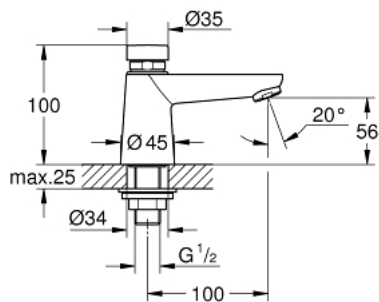

## 36 265 000 EUROSMART CT SELF-CLOSING PILLAR TAP 1/2"

### תיאור המוצר

- כרום: צבע
- למים קרים או מעורבבים מראש
- סימון: כחול/אדום
- גימור כרום LongLife GROHE
- טכנולוגיית חיסכון במים וזרימה מושלמת EcoJoy GROHE
- maximum flow rate (at 3 bar): 5 l/min
- (תלוי בלחץ), 7, 15 שני
- 3 זמני זרימה מתכווננים: קצר-בינוני-ארוך (הגדרת המפעל: קצר), </br> בקירוב 30

## 36 265 000 EUROSMART CT SELF-CLOSING PILLAR TAP 1/2"

עכשיו - 2016 ראורבפ, חלקי חילוף

1: Cartridge (מס.חלק חילוף) 42383000)

1.1: Seal kit (מס.חלק חילוף) 4271500M)

1.2: Rings (מס.חלק חילוף) 4282000M)

2: Mousseur (מס.חלק חילוף) 48159000)