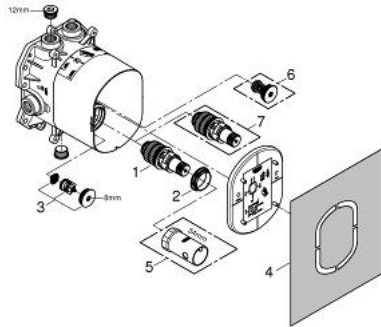

### תיאור המוצר

- לשימוש עם Grotherm Special/Grotherm F
- ללא סט אביזרים לגימור
- עומק התקנה שטוחה 70 - 95 מ"מ
- יחידה מותקנת מראש ואחרי בדיקה, קלה להתקנה
- מחסנית קומפקטית עם אלמנט תרמי שעווה GROHE TurboStat
- שתי נקודות מים, 1/2" נגעלות
- קצב זרימה גבוה עד 50 ליטר/דקה ע"י שימוש בשלוש נקודות יציאה של מים
- ניתן להשתמש בנקודת יציאה תחתונה של מים 1/2" רק עם שסתום עצירה נפרד
- בטוח להתקנה, תיבה מובנית יציבה וכיסוי מגן
- אפשרויות קיבוע לקירות בטון או חיפוי יבש
- כלול חומר לאיטום קיר
- בסט אביזרי גימור
- שסתום הטייה Aquadimmer למיקסר אמבטיה או שסתום סגירה למיקסר למקלחת
- גוף עשוי מפליז DR
- שסתום חד כיווני מובנה ומסננת
- טכנולוגיית חיכוך במים וזרימה מושלמת GROHE EcoJoy

## GROHE RAPIDO T 35 500 000 מיקסר תרמוסטטי להתקנה נסתרת

עכשיו - רבמבונ, 2005 **חלקי חילוף**

1: מחסנית תרמוסטטית (מס.חלק חילוף) 3/4" 47483000

2: Fitting ring (מס.חלק חילוף) 47765000

3: Non-return valve (מס.חלק חילוף) 47753000

4: Seal kit (מס.חלק חילוף) 48263000

5: מפתח בוקסה \* (מס.חלק חילוף) 19332000

6: Safety combination (EN 1717) (מס.חלק חילוף) 29007000\*

חסינית תרמוסטטית קומפקטית 3/4" לנתיבי מים שהוחלפו \* (מס.חלק חילוף) 47186000