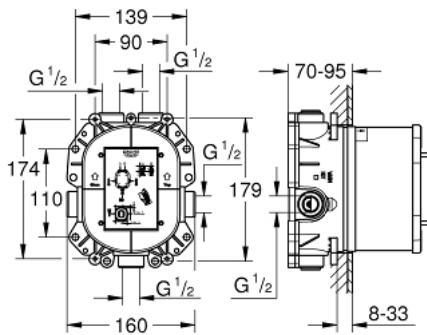

## GROHE RAPIDO T 35 500 000 מיקסר תרמוסטטי להתקנה נסתרת

### תיאור המוצר

- לשימוש עם Grotherm Special/Grotherm F
- ללא סט אביזרים לגימור
- עומק התקנה שטוחה 70 - 95 מ"מ
- יחידה מותקנת מראש ואחרי בדיקה, קלה להתקנה
- מחסנית קומפקטית עם אלמנט תרמי שעווה GROHE TurboStat
- שתי נקודות מים, 1/2" נגעלות
- קצב זרימה גבוה עד 50 ליטר/דקה ע"י שימוש בשלוש נקודות יציאה של מים
- ניתן להשתמש בנקודת יציאה תחתונה של מים 1/2" רק עם שסתום עצירה נפרד
- בטוח להתקנה, תיבה מובנית יציבה וכיסוי מגן
- אפשרויות קיבוע לקירות בטון או חיפוי יבש
- כלול חומר לאיטום קיר
- בסט אביזרי גימור
- שסתום הטייה Aquadimmer למיקסר אמבטיה או שסתום סגירה למיקסר למקלחת
- גוף עשוי מפליז DR
- שסתום חד כיווני מובנה ומסננת
- טכנולוגיית חיכוך במים וזרימה מושלמת GROHE EcoJoy

## GROHE RAPIDO T 35 500 000 מיקסר תרמוסטטי להתקנה נסתרת

עכשיו - רבמבונ, 2005 **חלקי חילוף**

1: מחסנית תרמוסטטית (מס.חלק חילוף) 3/4" 47483000

2: Fitting ring (מס.חלק חילוף) 47765000

3: Non-return valve (מס.חלק חילוף) 47753000

4: Seal kit (מס.חלק חילוף) 48263000

5: מפתח בוקסה \* (מס.חלק חילוף) 19332000

6: Safety combination (EN 1717) (מס.חלק חילוף) 29007000\*

חסינית תרמוסטטית קומפקטית 3/4" לנתיבי מים שהוחלפו \* (מס.חלק חילוף) 47186000