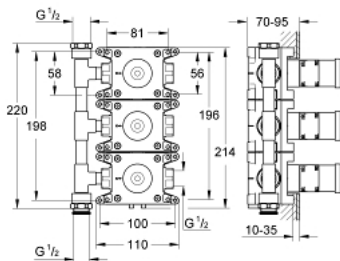

35 031 000 **RAPIDO C ROUGH-IN BOX FOR TRIPLE VOLUME CONTROL 26 880 000**

**תיאור המוצר**

- להתקנת רשת של מערכת המקלחת Grotherm Custom
- קופסה מובנית עם כיסוי הגנה מובנה
- ממברנה עמידה למים לאיטום קירות
- להתקנת בנייה וקיר גבס
- נקודות קיבוע לקיר קדמי ואחורי
- גוף עשוי מפליז DR
- ראש סוללה קרמי 3/4" מורכב מראש
- 3 פתחי מים ו-3 נקודות יציאה של מים
- חברות מחברות 1/2"
- ליטר / דקה - שלושה שסתומים פתוחים 140 ליטר / דקה
- קצב זרימה ב 3 בר - שסתום אחד פתוח 55 ליטר / דקה - שני שסתומים פתוחים 110
- עומק התקנה 70 - 95 מ"מ

35 031 000 **RAPIDO C ROUGH-IN BOX FOR TRIPLE VOLUME CONTROL 26 880 000**

עכשיו - 2012 ראוני, חלקי חילוף

1: Ceramic headpart 3/4" (חלק מס. 45888000)