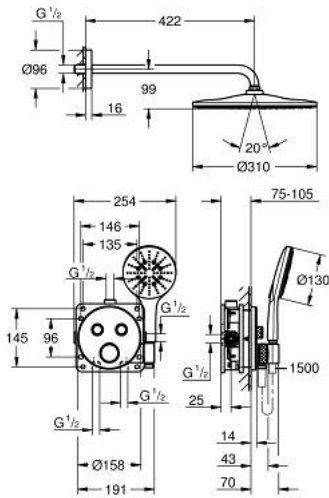

34 866 000 GROHTHERM SMARTCONTROL CONCEALED SHOWER SYSTEM WITH RAINSHOWER MONO 310

תיאור המוצר

- כרום: צבע
- כולל:
- concealed thermostat with 2 valves and integrated shower holder (29 120)
- GROHE Rapido SmartBox universal rough-in box, 1/2" (35 604)
- Rainshower Mono 310 head shower set (26 557) including horizontal shower arm 422 mm (26 146)
- מקלח יד 031 Rainshower SmartActive (26 544)
- צינור מקלחת מ"מ x מ"מ 1/2" x 1/2" 2/1" 82 (364)
- optional flow regulator 9.5 l/min included for hand shower and head shower