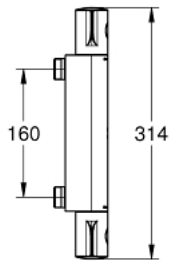

GROHTHERM 800 34 843 243 0 מיקסר תרמוסטטי למקלחת 1/2", 160CC

תיאור המוצר

- צבע: matte black
- מותקן על הקיר
- כפתור בטיחות ב-83° EHGROG SafeStop
- מגביל טמפרטורה אופציונלי ל-34 מעלות צלזיוס GROHE SafeStop Plus כלול
- מחסנית קומפקטית עם אלמנט תרמי שעווה GROHE TurboStat
- סגירת מים מעורבבים מובנית
- ידית עוצמה עם GROHE EcoButton (כפתור היסכון עם מעצור היסכון לכוונון אישי)
- ראש סוללה קרמי 1/2", 180
- wing handles
- נקודת מים תחתונה במקלחת 1/2"
- שסתום חד כיווני מובנה
- מסננות
- מוגן מפני זרימה חוזרת
- מרחק מהמרכז 160 מ"מ
- ללא יחידות חיבור
- professional edition

1/2", 160CC מיקסר תרמוסטטי למקלחת GROHTHERM 800 34 843 243 0

עכשיו - 2023 ראורבפ, חלקי חילוף

1: GRT 800 temperature control handle (מס.חלק חילוף) 479812430)

2: Fitting ring (מס.חלק חילוף) 47743000)

3: מחסנית קומפקטית תרמוסטטית (מס.חלק חילוף) 1/2 " 47439000)

4: GRT 800 shut-off handle (מס.חלק חילוף) 479802430)

5: Ceramic headpart 1/2" (מס.חלק חילוף) 45346000)

5.1: O-ring $\varnothing 18.2 \times \varnothing 1.7$ (מס.חלק חילוף) 0392400M)

6: Non-return valve (מס.חלק חילוף) 08565000)

7: Connection nipple (מס.חלק חילוף) 485992430)

7.1: O-ring $\varnothing 17 \times \varnothing 2$ (מס.חלק חילוף) 0305500M)

8: מפתח בוקסה * (מס.חלק חילוף) 19332000)

9: מחסנית GROHE TurboStat 1/2" (מס.חלק חילוף) 47175000)*