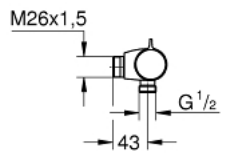

GROHTHERM 800 34 843 243 0 מיקסר תרמוסטטי למקלחת 1/2", 160CC

תיאור המוצר

- צבע: matte black
- מותקן על הקיר
- כפתור בטיחות ב-83° EHGROG SafeStop
- מגביל טמפרטורה אופציונלי ל-34 מעלות צלזיוס GROHE SafeStop Plus כלול
- מחסנית קומפקטית עם אלמנט תרמי שעווה GROHE TurboStat
- סגירת מים מעורבבים מובנית
- ידית עוצמה עם GROHE EcoButton (כפתור היסכון עם מעצור היסכון לכוונון אישי)
- ראש סוללה קרמי 1/2", 180
- wing handles
- נקודת מים תחתונה במקלחת 1/2"
- שסתום חד כיווני מובנה
- מסננות
- מוגן מפני זרימה חוזרת
- מרחק מהמרכז 160 מ"מ
- ללא יחידות חיבור
- professional edition

1/2", 160CC מיקסר תרמוסטטי למקלחת GROHTHERM 800 34 843 243 0

עכשיו - 2023 ראורבפ, חלקי חילוף

1: GRT 800 temperature control handle (מס.חלק חילוף) 479812430)

2: Fitting ring (מס.חלק חילוף) 47743000)

3: מחסנית קומפקטית תרמוסטטית (מס.חלק חילוף) 1/2 " 47439000)

4: GRT 800 shut-off handle (מס.חלק חילוף) 479802430)

5: Ceramic headpart 1/2" (מס.חלק חילוף) 45346000)

5.1: O-ring $\varnothing 18.2 \times \varnothing 1.7$ (מס.חלק חילוף) 0392400M)

6: Non-return valve (מס.חלק חילוף) 08565000)

7: Connection nipple (מס.חלק חילוף) 485992430)

7.1: O-ring $\varnothing 17 \times \varnothing 2$ (מס.חלק חילוף) 0305500M)

8: מפתח בוקסה * (מס.חלק חילוף) 19332000)

9: מחסנית GROHE TurboStat 1/2" (מס.חלק חילוף) 47175000)*