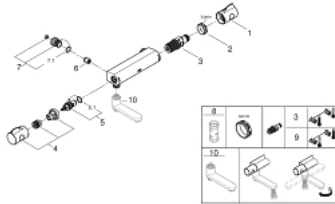

GROHTHERM 800 34 843 243 0 מיקסר תרמוסטטי למקלחת 1/2", 160CC

תיאור המוצר

- צבע: matte black
- מותקן על הקיר
- כפתור בטיחות ב-83° EHGROG SafeStop
- מגביל טמפרטורה אופציונלי ל-34 מעלות צלזיוס GROHE SafeStop Plus כלול
- מחסנית קומפקטית עם אלמנט תרמי שעווה GROHE TurboStat
- סגירת מים מעורבבים מובנית
- ידית עוצמה עם GROHE EcoButton (כפתור היסכון עם מעצור היסכון לכוונון אישי)
- ראש סוללה קרמי 1/2", 180
- wing handles
- נקודת מים תחתונה במקלחת 1/2"
- שסתום חד כיווני מובנה
- מסננות
- מוגן מפני זרימה חוזרת
- מרחק מהמרכז 160 מ"מ
- ללא יחידות חיבור
- professional edition

1/2", 160CC מיקסר תרמוסטטי למקלחת GROHTHERM 800 34 843 243 0

עכשיו - 2023 ראורבפ, חלקי חילוף

1: GRT 800 temperature control handle (מס.חלק חילוף) 479812430)

2: Fitting ring (מס.חלק חילוף) 47743000)

3: מחסנית קומפקטית תרמוסטטית (מס.חלק חילוף) 1/2 " 47439000)

4: GRT 800 shut-off handle (מס.חלק חילוף) 479802430)

5: Ceramic headpart 1/2" (מס.חלק חילוף) 45346000)

5.1: O-ring $\varnothing 18.2 \times \varnothing 1.7$ (מס.חלק חילוף) 0392400M)

6: Non-return valve (מס.חלק חילוף) 08565000)

7: Connection nipple (מס.חלק חילוף) 485992430)

7.1: O-ring $\varnothing 17 \times \varnothing 2$ (מס.חלק חילוף) 0305500M)

8: מפתח בוקסה * (מס.חלק חילוף) 19332000)

9: מחסנית GROHE TurboStat 1/2" (מס.חלק חילוף) 47175000)*