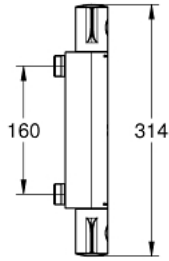

GROHTHERM 800 34 843 243 0 מיקסר תרמוסטטי למקלחת 1/2", 160CC

תיאור המוצר

- צבע: matte black
- מותקן על הקיר
- כפתור בטיחות ב-83° EHGORG
- מגביל טמפרטורה אופציונלי ל-34 מעלות צלזיוס GROHE SafeStop Plus כלול
- מחסנית קומפקטית עם אלמנט תרמי שעווה GROHE TurboStat
- סגירת מים מעורבבים מובנית
- volume handle
- FlowControl Button - One-button switch to full water flow
- ראש סוללה קרמי 1/2", 180
- wing handles
- נקודת מים תחתונה במקלחת 1/2"
- שסתום חד כיווני מובנה
- מסננות
- מוגן מפני זרימה חוזרת
- מרחק מהמרכז 160 מ"מ
- ללא יחידות חיבור
- professional edition

1/2", 160CC מיקסר תרמוסטטי למקלחת GROHTHERM 800 34 843 243 0

עכשיו - 2023 ראורבפ, חלקי חילוף

- 1: GRT 800 temperature control handle (מס.חלק חילוף) 479812430)
 - 2: Fitting ring (מס.חלק חילוף) 47743000)
 - 3: מחסנית קומפקטית תרמוסטטית (מס.חלק חילוף) 47439000) 1/2"
 - 4: GRT 800 shut-off handle (מס.חלק חילוף) 479802430)
 - 5: Ceramic headpart 1/2" (מס.חלק חילוף) 45346000)
 - 5.1: O-ring $\varnothing 18.2 \times \varnothing 1.7$ (מס.חלק חילוף) 0392400M)
 - 6: Non-return valve (מס.חלק חילוף) 08565000)
 - 7: Connection nipple (מס.חלק חילוף) 485992430)
 - 7.1: O-ring $\varnothing 17 \times \varnothing 2$ (מס.חלק חילוף) 0305500M)
 - 8: מפתח בוקסה * (מס.חלק חילוף) 19332000)
 - 9: מחסנית GROHE TurboStat 1/2" (מס.חלק חילוף) 47175000)*
 - 10: Swivel spout with built-in diverter (מס.חלק חילוף) 134502430)*
- * אביזרים אופציונליים