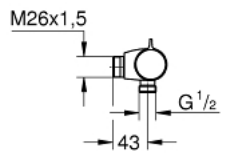

GROHTHERM 800 34 843 243 0 מיקסר תרמוסטטי למקלחת 1/2", 160CC

תיאור המוצר

- צבע: matte black
- מותקן על הקיר
- כפתור בטיחות ב-83° EHGORG
- מגביל טמפרטורה אופציונלי ל-34 מעלות צלזיוס GROHE SafeStop Plus כלול
- מחסנית קומפקטית עם אלמנט תרמי שעווה GROHE TurboStat
- סגירת מים מעורבבים מובנית
- volume handle
- FlowControl Button - One-button switch to full water flow
- ראש סוללה קרמי 1/2", 180
- wing handles
- נקודת מים תחתונה במקלחת 1/2"
- שסתום חד כיווני מובנה
- מסננות
- מוגן מפני זרימה חוזרת
- מרחק מהמרכז 160 מ"מ
- ללא יחידות חיבור
- professional edition

1/2", 160CC מיקסר תרמוסטטי למקלחת GROHTHERM 800 34 843 243 0

עכשיו - 2023 ראורבפ, חלקי חילוף

- 1: GRT 800 temperature control handle (מס.חלק חילוף) 479812430)
 - 2: Fitting ring (מס.חלק חילוף) 47743000)
 - 3: מחסנית קומפקטית תרמוסטטית (מס.חלק חילוף) 47439000) 1/2"
 - 4: GRT 800 shut-off handle (מס.חלק חילוף) 479802430)
 - 5: Ceramic headpart 1/2" (מס.חלק חילוף) 45346000)
 - 5.1: O-ring $\varnothing 18.2 \times \varnothing 1.7$ (מס.חלק חילוף) 0392400M)
 - 6: Non-return valve (מס.חלק חילוף) 08565000)
 - 7: Connection nipple (מס.חלק חילוף) 485992430)
 - 7.1: O-ring $\varnothing 17 \times \varnothing 2$ (מס.חלק חילוף) 0305500M)
 - 8: מפתח בוקסה * (מס.חלק חילוף) 19332000)
 - 9: מחסנית GROHE TurboStat 1/2" (מס.חלק חילוף) 47175000)*
 - 10: Swivel spout with built-in diverter (מס.חלק חילוף) 134502430)*
- * אביזרים אופציונליים