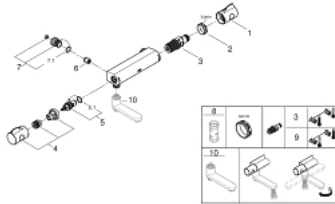

GROHTHERM 800 34 843 243 0 מיקסר תרמוסטטי למקלחת 1/2", 160CC

תיאור המוצר

- צבע: matte black
- מותקן על הקיר
- כפתור בטיחות ב-83° EHGORG
- מגביל טמפרטורה אופציונלי ל-34 מעלות צלזיוס GROHE SafeStop Plus כלול
- מחסנית קומפקטית עם אלמנט תרמי שעווה GROHE TurboStat
- סגירת מים מעורבבים מובנית
- volume handle
- FlowControl Button - One-button switch to full water flow
- ראש סוללה קרמי 1/2", 180
- wing handles
- נקודת מים תחתונה במקלחת 1/2"
- שסתום חד כיווני מובנה
- מסננות
- מוגן מפני זרימה חוזרת
- מרחק מהמרכז 160 מ"מ
- ללא יחידות חיבור
- professional edition

1/2", 160CC מיקסר תרמוסטטי למקלחת GROHTHERM 800 34 843 243 0

עכשיו - 2023 ראורבפ, חלקי חילוף

- 1: GRT 800 temperature control handle (מס.חלק חילוף) 479812430)
 - 2: Fitting ring (מס.חלק חילוף) 47743000)
 - 3: מחסנית קומפקטית תרמוסטטית (מס.חלק חילוף) 47439000) 1/2"
 - 4: GRT 800 shut-off handle (מס.חלק חילוף) 479802430)
 - 5: Ceramic headpart 1/2" (מס.חלק חילוף) 45346000)
 - 5.1: O-ring $\varnothing 18.2 \times \varnothing 1.7$ (מס.חלק חילוף) 0392400M)
 - 6: Non-return valve (מס.חלק חילוף) 08565000)
 - 7: Connection nipple (מס.חלק חילוף) 485992430)
 - 7.1: O-ring $\varnothing 17 \times \varnothing 2$ (מס.חלק חילוף) 0305500M)
 - 8: מפתח בוקסה * (מס.חלק חילוף) 19332000)
 - 9: מחסנית GROHE TurboStat 1/2" (מס.חלק חילוף) 47175000)*
 - 10: Swivel spout with built-in diverter (מס.חלק חילוף) 134502430)*
- * אביזרים אופציונליים