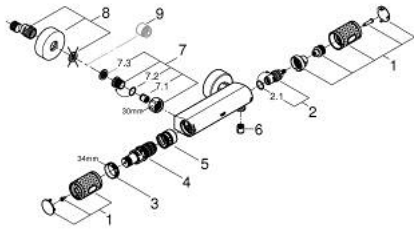

GROHTHERM 1000 PERFORMANCE 34 827 KF0 מערבול מקלחת תרמוסטטי 1/2"

תיאור המוצר

- צבע: phantom black
- מותקן על הקיר
- **GROHE CoolTouch** כיסוי בטיחותי
- **SafeStop** / **EHORG** כפתור בטיחות 83-°
- מגביל טמפרטורה אופציונלי ל-34 מעלות צלזיוס **GROHE SafeStop Plus** כלול
- מחסנית קומפקטית עם אלמנט תרמי שעוהו **GROHE TurboStat**
- **GROHE ProGrip** במבנה מחוספס
- סגירת מים מעורבים מובנית
- **volume handle**
- **FlowControl Button - One-button switch to full water flow**
- עצירת היסכון מתכווננת פרטנית
- ראש סוללה קרמי 180, 1/2" מעלות
- נקודת מים תחתונה במקלחת 1/2"
- שסתום חד כיווני מובנה
- מסננות
- מוגן מפני זרימה חוזרת
- מחברי S
- מגן קיר ממתכת

1/2" GROHTHERM 1000 PERFORMANCE 34 827 KF0 מערבול מקלחת תרמוסטטי

עכשיו - 2023 ראורבפ, חלקי חילוף

1: GRT 1000 Performance shut-off handle (מס.חלק חילוף) 49160KF0

2: Ceramic headpart 1/2" (מס.חלק חילוף) 45346000

2.1: O-ring \varnothing 18.2 x \varnothing 1.7 (מס.חלק חילוף) 0392400M

3: Fitting ring (מס.חלק חילוף) 47743000

4: מחסנית קומפקטית תרמוסטטית (מס.חלק חילוף) 47439000

5: Race (מס.חלק חילוף) 47975000

6: Non-return valve (מס.חלק חילוף) 08565000

9: Extension 3/4", 20 mm (מס.חלק חילוף) 0713000M*

10: מפתח מיוחד* (מס.חלק חילוף) 19377000*

11: מפתח בוקסה* (מס.חלק חילוף) 19332000*

12: מחסנית* (מס.חלק חילוף) 47175000* GROHE TurboStat 1/2"

* אביזרים אופציונליים