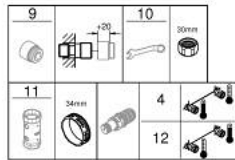

GROHTHERM 1000 PERFORMANCE 34 827 KF0 מערבול מקלחת תרמוסטטי 1/2"

תיאור המוצר

- צבע: phantom black
- מותקן על הקיר
- **GROHE CoolTouch** כיסוי בטיחותי
- **SafeStop** / **EHORG** כפתור בטיחות 83-°
- מגביל טמפרטורה אופציונלי ל-34 מעלות צלזיוס **GROHE SafeStop Plus** כלול
- מחסנית קומפקטית עם אלמנט תרמי שעוהו **GROHE TurboStat**
- **GROHE ProGrip** במבנה מחוספס
- סגירת מים מעורבים מובנית
- **volume handle**
- **FlowControl Button - One-button switch to full water flow**
- עצירת היסכון מתכווננת פרטנית
- ראש סוללה קרמי 180, 1/2" מעלות
- נקודת מים תחתונה במקלחת 1/2"
- שסתום חד כיווני מובנה
- מסננות
- מוגן מפני זרימה חוזרת
- מחברי S
- מגן קיר ממתכת

1/2" GROHTHERM 1000 PERFORMANCE 34 827 KF0 מערבול מקלחת תרמוסטטי

עכשיו - 2023 ראורבפ, חלקי חילוף

1: GRT 1000 Performance shut-off handle (מס.חלק חילוף) 49160KF0

2: Ceramic headpart 1/2" (מס.חלק חילוף) 45346000

2.1: O-ring \varnothing 18.2 x \varnothing 1.7 (מס.חלק חילוף) 0392400M

3: Fitting ring (מס.חלק חילוף) 47743000

4: מחסנית קומפקטית תרמוסטטית (מס.חלק חילוף) 47439000

5: Race (מס.חלק חילוף) 47975000

6: Non-return valve (מס.חלק חילוף) 08565000

9: Extension 3/4", 20 mm (מס.חלק חילוף) 0713000M*

10: מפתח מיוחד* (מס.חלק חילוף) 19377000*

11: מפתח בוקסה* (מס.חלק חילוף) 19332000*

12: מחסנית* (מס.חלק חילוף) 47175000* GROHE TurboStat 1/2"

* אביזרים אופציונליים