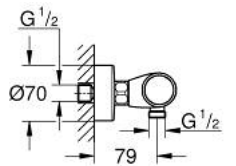

GROHTHERM 1000 PERFORMANCE 34 827 KF0 מערבול מקלחת תרמוסטטי 1/2"

תיאור המוצר

- צבע: phantom black
- מותקן על הקיר
- **GROHE CoolTouch** כיסוי בטיחותי
- **SafeStop** / **EHORG** כפתור בטיחות 83-°
- מגביל טמפרטורה אופציונלי ל-34 מעלות צלזיוס **GROHE SafeStop Plus** כלול
- מחסנית קומפקטית עם אלמנט תרמי שעוהו **GROHE TurboStat**
- **GROHE ProGrip** במבנה מחוספס
- סגירת מים מעורבים מובנית
- **volume handle**
- **FlowControl Button - One-button switch to full water flow**
- עצירת היסכון מתכווננת פרטנית
- ראש סוללה קרמי 180, 1/2" מעלות
- נקודת מים תחתונה במקלחת 1/2"
- שסתום חד כיווני מובנה
- מסננות
- מוגן מפני זרימה חוזרת
- מחברי S
- מגן קיר ממתכת

1/2" GROHTHERM 1000 PERFORMANCE 34 827 KF0 מערבול מקלחת תרמוסטטי

עכשיו - 2023 ראורבפ, חלקי חילוף

1: GRT 1000 Performance shut-off handle (מס.חלק חילוף) 49160KF0

2: Ceramic headpart 1/2" (מס.חלק חילוף) 45346000

2.1: O-ring \varnothing 18.2 x \varnothing 1.7 (מס.חלק חילוף) 0392400M

3: Fitting ring (מס.חלק חילוף) 47743000

4: מחסנית קומפקטית תרמוסטטית (מס.חלק חילוף) 47439000

5: Race (מס.חלק חילוף) 47975000

6: Non-return valve (מס.חלק חילוף) 08565000

9: Extension 3/4", 20 mm (מס.חלק חילוף) 0713000M*

10: מפתח מיוחד* (מס.חלק חילוף) 19377000*

11: מפתח בוקסה* (מס.חלק חילוף) 19332000*

12: מחסנית* (מס.חלק חילוף) 47175000* GROHE TurboStat 1/2"

* אביזרים אופציונליים