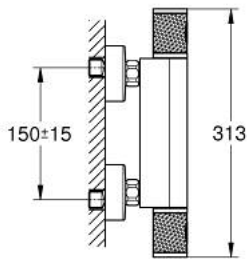

GROHTHERM 1000 PERFORMANCE 34 827 KF0 מערבול מקלחת תרמוסטטי 1/2"

תיאור המוצר

- צבע: phantom black
- מותקן על הקיר
- **GROHE CoolTouch** כיסוי בטיחותי
- **SafeStop** / **EHORG** כפתור בטיחות 83-°
- מגביל טמפרטורה אופציונלי ל-34 מעלות צלזיוס **GROHE SafeStop Plus** כלול
- מחסנית קומפקטית עם אלמנט תרמי שעוהו **GROHE TurboStat**
- **GROHE ProGrip** במבנה מחוספס
- סגירת מים מעורבים מובנית
- **volume handle**
- **FlowControl Button - One-button switch to full water flow**
- עצירת היסכון מתכווננת פרטנית
- ראש סוללה קרמי 180, 1/2" מעלות
- נקודת מים תחתונה במקלחת 1/2"
- שסתום חד כיווני מובנה
- מסננות
- מוגן מפני זרימה חוזרת
- מחברי S
- מגן קיר ממתכת

1/2" GROHTHERM 1000 PERFORMANCE 34 827 KF0 מערבול מקלחת תרמוסטטי

עכשיו - 2023 ראורבפ, חלקי חילוף

1: GRT 1000 Performance shut-off handle (מס.חלק חילוף) 49160KF0

2: Ceramic headpart 1/2" (מס.חלק חילוף) 45346000

2.1: O-ring \varnothing 18.2 x \varnothing 1.7 (מס.חלק חילוף) 0392400M

3: Fitting ring (מס.חלק חילוף) 47743000

4: מחסנית קומפקטית תרמוסטטית (מס.חלק חילוף) 47439000

5: Race (מס.חלק חילוף) 47975000

6: Non-return valve (מס.חלק חילוף) 08565000

9: Extension 3/4", 20 mm (מס.חלק חילוף) 0713000M*

10: מפתח מיוחד* (מס.חלק חילוף) 19377000*

11: מפתח בוקסה* (מס.חלק חילוף) 19332000*

12: מחסנית* (מס.חלק חילוף) 47175000* GROHE TurboStat 1/2"

* אביזרים אופציונליים