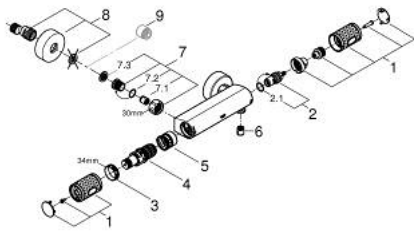

GROHTHERM 1000 PERFORMANCE 34 827 000 מערבול מקלחת תרמוסטטי 1/2"

עכשיו – 2020 טסוגוא, חלקי חילוף

1: ידית כיבוי (מס.חלק 49160000)

2: Ceramic headpart 1/2" (מס.חלק 45346000)

2.1: O-ring $\varnothing 18.2 \times \varnothing 1.7$ (מס.חלק 0392400M)

3: Fitting ring (מס.חלק 47743000)

4: מחסנית קומפקטית תרמוסטטית (מס.חלק 47439000)

5: Race (מס.חלק 47975000)

6: Non-return valve (מס.חלק 08565000)

7: Non-return valve (מס.חלק 47189000)

7.1: Dirt strainer (מס.חלק 0726400M)

7.2: Non-return valve (מס.חלק 08565000)

7.3: O-ring $\varnothing 17 \times \varnothing 2$ (מס.חלק 0305500M)

8: S-union (מס.חלק 12662000)

9: Extension 3/4", 20 mm (מס.חלק 0713000M)*

10: מפתח מיוחד* (מס.חלק 19377000)

11: מפתח בוקסה* (מס.חלק 19332000)

12: מחסנית* (מס.חלק 47175000) GROHE TurboStat 1/2"

* אביזרים אופציונליים