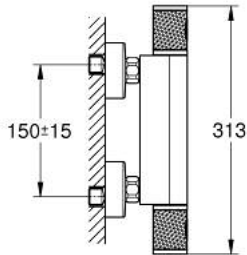

## GROHTHERM 1000 PERFORMANCE 34 827 000 מערבול מקלחת תרמוסטטי 1/2"

### תיאור המוצר

- כרום: צבע
- מותקן על הקיר
- **GROHE CoolTouch** <b/> כיסוי בטיחותי
- **GROHE LongLife** גימור כרום
- **SafeStop** <b/> **EHORG** <b/> כפתור בטיחות ב-83°
- מגביל טמפרטורה אופציונלי ל-34 מעלות צלזיוס **GROHE SafeStop Plus** כלול
- **GROHE TurboStat** שיעור תרמי עם אלמנט תרמי
- **GROHE ProGrip** במבנה מחוספס
- סגירת מים מעורבים מובנית
- **volume handle**
- **FlowControl Button - One-button switch to full water flow**
- עיצור חיסכון מתכוננת פרטנית
- ראש סוללה קרמי 180, 1/2" מעלות
- נקודת מים תחתונה במקלחת 1/2"
- שסתום חד כיווני מובנה
- מסננות
- מוגן מפני זרימה חוזרת
- **S** מחברי
- מגן קיר ממתכת