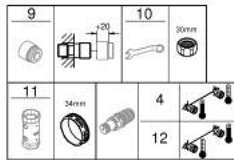

GROHTHERM 1000 PERFORMANCE 34 827 000 מערבול מקלחת תרמוסטטי 1/2"

עכשיו – 2020 טסוגוא, חלקי חילוף

1: ידית כיבוי (מס.חלק 49160000)

2: Ceramic headpart 1/2" (מס.חלק 45346000)

2.1: O-ring $\varnothing 18.2 \times \varnothing 1.7$ (מס.חלק 0392400M)

3: Fitting ring (מס.חלק 47743000)

4: מחסנית קומפקטית תרמוסטטית (מס.חלק 47439000)

5: Race (מס.חלק 47975000)

6: Non-return valve (מס.חלק 08565000)

7: Non-return valve (מס.חלק 47189000)

7.1: Dirt strainer (מס.חלק 0726400M)

7.2: Non-return valve (מס.חלק 08565000)

7.3: O-ring $\varnothing 17 \times \varnothing 2$ (מס.חלק 0305500M)

8: S-union (מס.חלק 12662000)

9: Extension 3/4", 20 mm (מס.חלק 0713000M)*

10: מפתח מיוחד* (מס.חלק 19377000)

11: מפתח בוקסה* (מס.חלק 19332000)

12: מחסנית* (מס.חלק 47175000) GROHE TurboStat 1/2"

* אביזרים אופציונליים