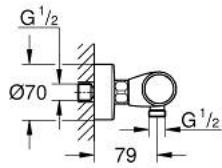

### תיאור המוצר

- כרום: צבע
- מותקן על הקיר
- **GROHE CoolTouch** <b/> כיסוי בטיחותי
- **GROHE LongLife** גימור כרום
- **SafeStop** <b/> **EHORG** <b/> כפתור בטיחות ב-83°
- מגביל טמפרטורה אופציונלי ל-34 מעלות צלזיוס **GROHE SafeStop Plus** כלול
- **GROHE TurboStat** שיעור תרמי עם אלמנט תרמי
- **GROHE ProGrip** במבנה מחוספס
- סגירת מים מעורבים מובנית
- **volume handle**
- **FlowControl Button - One-button switch to full water flow**
- עיצור חיסכון מתכוננת פרטנית
- ראש סוללה קרמי 180, 1/2" מעלות
- נקודת מים תחתונה במקלחת 1/2"
- שסתום חד כיווני מובנה
- מסננות
- מוגן מפני זרימה חוזרת
- **S** מחברי
- מגן קיר ממתכת