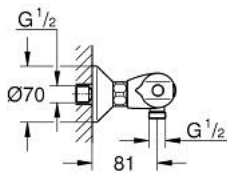

## GROHTHERM 1000 34 814 243 3 מערבול מקלחת תרמוסטטי 1/2"

### תיאור המוצר

- צבע: matte black
- מותקן על הקיר
- **GROHE CoolTouch** כיסוי בטיחותי
- **GROHE MetalGrip** ידיות מטאליות בעיצוב ארגונומי
- **SafeStop** EHG 83 בטיחות ב-83°
- מגביל טמפרטורה אופציונלי ל-34 מעלות צלזיוס **GROHE SafeStop Plus** כלול
- **GROHE TurboStat** מחסנית קומפקטית עם אלמנט תרמי שעוה
- סגירת מים מעורבים מובנית
- volume handle
- **FlowControl Button** - One-button switch to full water flow
- עצירת חיסכון מתכווננת פרטנית
- ראש סוללה קרמי 180, 1/2" מעלות
- נקודת מים תחתונה במקלחת 1/2"
- שסתום חד כיווני מובנה
- מסננות
- מוגן מפני זרימה חוזרת
- מחברי S
- מגן קיר ממתכת

## GROHTHERM 1000 34 814 243 3 מערבולת תרמוסטטי 1/2"

### עכשיו - ינוי 2023, חלקי חילוף

- 1: GRT 1000 New shut-off handle (מס.חלק חילוף) 479722430)
  - 1.1: cap (מס.חלק חילוף) 47974243M)
  - 2: Ceramic headpart 1/2" (מס.חלק חילוף) 45346000)
  - 2.1: O-ring  $\varnothing$  18.2 x  $\varnothing$  1.7 (מס.חלק חילוף) 0392400M)
  - 3: GRT 1000 New temperature control handle (מס.חלק חילוף) 479732430)
  - 3.1: cap (מס.חלק חילוף) 47974243M)
  - 4: Fitting ring (מס.חלק חילוף) 47743000)
  - 5: מחסנית קומפקטית תרמוסטטית (מס.חלק חילוף) 47439000)
  - 6: Race (מס.חלק חילוף) 47975000)
  - 7: Non-return valve (מס.חלק חילוף) 08565000)
  - 8: Non-return valve (מס.חלק חילוף) 471892430)
  - 8.1: Dirt strainer (מס.חלק חילוף) 0726400M)
  - 8.2: Non-return valve (מס.חלק חילוף) 08565000)
  - 8.3: O-ring  $\varnothing$  17 x  $\varnothing$  2 (מס.חלק חילוף) 0305500M)
  - 9: S-union (מס.חלק חילוף) 120752430)
  - 9.1: Seal (מס.חלק חילוף) 0138600M)
  - 9.2: Escutcheon (מס.חלק חילוף) 02210243M)
  - 10: Extension 3/4", 20 mm (מס.חלק חילוף) 0713000M)\*
  - 11: מפתח מיוחד\* (מס.חלק חילוף) 19377000)
  - 12: מפתח בוקסה\* (מס.חלק חילוף) 19332000)
  - 13: מחסנית\* GROHE TurboStat 1/2" (מס.חלק חילוף) 47175000)
- \* אביזרים אופציונליים