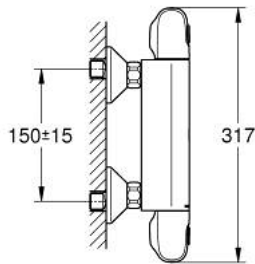

## GROHTHERM 1000 34 814 243 3 מערבול מקלחת תרמוסטטי 1/2"

### תיאור המוצר

- צבע: matte black
- מותקן על הקיר
- **GROHE CoolTouch** כיסוי בטיחותי
- **GROHE MetalGrip** ידיות מטאליות בעיצוב ארגונומי
- **SafeStop** EHG 83 בטיחות ב-83°
- מגביל טמפרטורה אופציונלי ל-34 מעלות צלזיוס **GROHE SafeStop Plus** כלול
- **GROHE TurboStat** מחסנית קומפקטית עם אלמנט תרמי שעוה
- סגירת מים מעורבים מובנית
- volume handle
- **FlowControl Button** - One-button switch to full water flow
- עצירת חיסכון מתכווננת פרטנית
- ראש סוללה קרמי 180, 1/2" מעלות
- נקודת מים תחתונה במקלחת 1/2"
- שסתום חד כיווני מובנה
- מסננות
- מוגן מפני זרימה חוזרת
- מחברי S
- מגן קיר ממתכת

## GROHTHERM 1000 34 814 243 3 מערבולת תרמוסטטי 1/2"

### עכשיו - ינוי 2023, חלקי חילוף

- 1: GRT 1000 New shut-off handle (מס.חלק חילוף) 479722430)
  - 1.1: cap (מס.חלק חילוף) 47974243M)
  - 2: Ceramic headpart 1/2" (מס.חלק חילוף) 45346000)
  - 2.1: O-ring  $\varnothing$  18.2 x  $\varnothing$  1.7 (מס.חלק חילוף) 0392400M)
  - 3: GRT 1000 New temperature control handle (מס.חלק חילוף) 479732430)
  - 3.1: cap (מס.חלק חילוף) 47974243M)
  - 4: Fitting ring (מס.חלק חילוף) 47743000)
  - 5: מחסנית קומפקטית תרמוסטטית (מס.חלק חילוף) 47439000)
  - 6: Race (מס.חלק חילוף) 47975000)
  - 7: Non-return valve (מס.חלק חילוף) 08565000)
  - 8: Non-return valve (מס.חלק חילוף) 471892430)
  - 8.1: Dirt strainer (מס.חלק חילוף) 0726400M)
  - 8.2: Non-return valve (מס.חלק חילוף) 08565000)
  - 8.3: O-ring  $\varnothing$  17 x  $\varnothing$  2 (מס.חלק חילוף) 0305500M)
  - 9: S-union (מס.חלק חילוף) 120752430)
  - 9.1: Seal (מס.חלק חילוף) 0138600M)
  - 9.2: Escutcheon (מס.חלק חילוף) 02210243M)
  - 10: Extension 3/4", 20 mm (מס.חלק חילוף) 0713000M)\*
  - 11: מפתח מיוחד\* (מס.חלק חילוף) 19377000)
  - 12: מפתח בוקסה\* (מס.חלק חילוף) 19332000)
  - 13: מחסנית\* GROHE TurboStat 1/2" (מס.חלק חילוף) 47175000)
- \* אביזרים אופציונליים