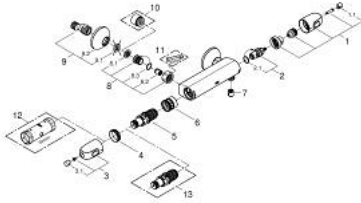

## GROHTHERM 1000 34 814 243 3 מערבול מקלחת תרמוסטטי 1/2"

### תיאור המוצר

- צבע: matte black
- מותקן על הקיר
- **GROHE CoolTouch** כיסוי בטיחותי
- **GROHE MetalGrip** ידיות מטאליות בעיצוב ארגונומי
- **SafeStop** EHG 83 בטיחות ב-83°
- מגביל טמפרטורה אופציונלי ל-34 מעלות צלזיוס **GROHE SafeStop Plus** כלול
- **GROHE TurboStat** מחסנית קומפקטית עם אלמנט תרמי שעוה
- סגירת מים מעורבים מובנית
- volume handle
- **FlowControl Button** - One-button switch to full water flow
- עצירת חיסכון מתכווננת פרטנית
- ראש סוללה קרמי 180, 1/2" מעלות
- נקודת מים תחתונה במקלחת 1/2"
- שסתום חד כיווני מובנה
- מסננות
- מוגן מפני זרימה חוזרת
- מחברי S
- מגן קיר ממתכת

## GROHTHERM 1000 34 814 243 3 מערבולת תרמוסטטי 1/2"

### עכשיו - ינוי 2023, חלקי חילוף

- 1: GRT 1000 New shut-off handle (מס.חלק חילוף) 479722430)
  - 1.1: cap (מס.חלק חילוף) 47974243M)
  - 2: Ceramic headpart 1/2" (מס.חלק חילוף) 45346000)
  - 2.1: O-ring  $\varnothing$  18.2 x  $\varnothing$  1.7 (מס.חלק חילוף) 0392400M)
  - 3: GRT 1000 New temperature control handle (מס.חלק חילוף) 479732430)
  - 3.1: cap (מס.חלק חילוף) 47974243M)
  - 4: Fitting ring (מס.חלק חילוף) 47743000)
  - 5: מחסנית קומפקטית תרמוסטטית (מס.חלק חילוף) 47439000)
  - 6: Race (מס.חלק חילוף) 47975000)
  - 7: Non-return valve (מס.חלק חילוף) 08565000)
  - 8: Non-return valve (מס.חלק חילוף) 471892430)
  - 8.1: Dirt strainer (מס.חלק חילוף) 0726400M)
  - 8.2: Non-return valve (מס.חלק חילוף) 08565000)
  - 8.3: O-ring  $\varnothing$  17 x  $\varnothing$  2 (מס.חלק חילוף) 0305500M)
  - 9: S-union (מס.חלק חילוף) 120752430)
  - 9.1: Seal (מס.חלק חילוף) 0138600M)
  - 9.2: Escutcheon (מס.חלק חילוף) 02210243M)
  - 10: Extension 3/4", 20 mm (מס.חלק חילוף) 0713000M)\*
  - 11: מפתח מיוחד\* (מס.חלק חילוף) 19377000)
  - 12: מפתח בוקסה\* (מס.חלק חילוף) 19332000)
  - 13: מחסנית\* GROHE TurboStat 1/2" (מס.חלק חילוף) 47175000)
- \* אביזרים אופציונליים