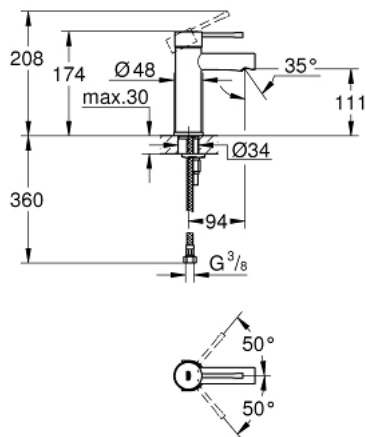

## ESSENCE 34 813 001 מיקסר כיור עם ידית אחת BR <1/2" /גודל S

### תיאור המוצר

- כרום: צבע
- מחסנית קרמית 28 מ"מ evoMkIIS EHORG
- עם מגביל טמפרטורה
- גימור כרום GROHE LongLife
- טכנולוגיית חיסכון במים וזרימה מושלמת GROHE EcoJoy
- maximum flow rate (at 3 bar): 5 l/min
- מערכת התקנה GROHE FastFixation sulP
- גוף חלק
- צינורות חיבור גמישים

ESSENCE 34 813 001 מיקסר כיור עם ידית אחת <math>1/2''</math> /גודל S

עכשיו - 2021 רבמצד, חלקי חילוף

1: Lever (מס.חלק חילוף) 46917000

2: Fitting ring (מס.חלק חילוף) 46715000

3: Cartridge (מס.חלק חילוף) 46580000