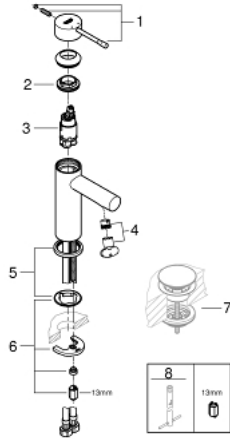

## ESSENCE 34 813 001 מיקסר כיור עם ידית אחת BR <1/2" /גודל S

### תיאור המוצר

- כרום: צבע
- מחסנית קרמית 28 מ"מ evoMkIIS EHORG
- עם מגביל טמפרטורה
- גימור כרום GROHE LongLife
- טכנולוגיית חיסכון במים וזרימה מושלמת GROHE EcoJoy
- maximum flow rate (at 3 bar): 5 l/min
- מערכת התקנה GROHE FastFixation sulP
- גוף חלק
- צינורות חיבור גמישים

ESSENCE 34 813 001 מיקסר כיור עם ידית אחת <math>1/2''</math> /גודל S

עכשיו - 2021 רבמצד, חלקי חילוף

1: Lever (מס.חלק חילוף) 46917000

2: Fitting ring (מס.חלק חילוף) 46715000

3: Cartridge (מס.חלק חילוף) 46580000

4: Mousseur (מס.חלק חילוף) 46765000

5: Escutcheon (מס.חלק חילוף) 48603000

6: Shank mounting kit (מס.חלק חילוף) 46645000

7: ערכת ונטיל עם פקק לחיצה\* (מס.חלק חילוף) 65807000

8: Mounting wrench (מס.חלק חילוף) 19017000\*