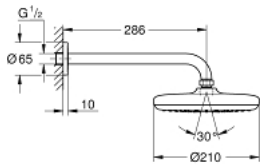

TEMPESTA 210 עם PERFECT סט מקלחת GROHTHERM 34 728 000

תיאור המוצר

- כרום: צבע
- ערכת Grohtherm עם Aquadimmer להתקנה סופית (24 079)
- GROHE Rapido SmartBox (35 600/35 604)
- ראש מקלחת atsepmeT 012 9.5 ליטר/דקה (410 26)
- זרוע מקלחת rewohsniaR 286 מ"מ (28 576)
- יש להזמין בנפרד מקלחת יד, מחזיק קיר, חיבור מרפק קיר וצינור מקלחת