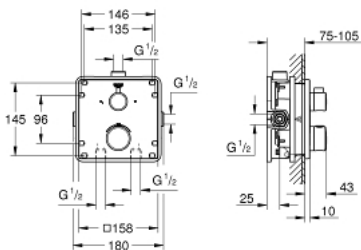

TEMPESTA 210 עם PERFECT סט מקלחת GROHTHERM 34 728 000

תיאור המוצר

- כרום: צבע
- ערכת Grohtherm עם Aquadimmer להתקנה סופית (24 079)
- GROHE Rapido SmartBox (35 600/35 604)
- ראש מקלחת atsepmeT 012 9.5 ליטר/דקה (410 26)
- זרוע מקלחת rewohsniaR 286 מ"מ (28 576)
- יש להזמין בנפרד מקלחת יד, מחזיק קיר, חיבור מרפק קיר וצינור מקלחת