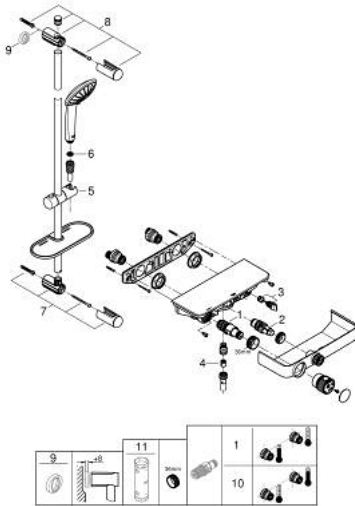

GROHTHERM SMARTCONTROL 34 721 000 מערבל מקלחת תרמוסטטי 1/2" עם סט מקלחת

תיאור המוצר

- כרום: צבע
- מיקסר תרמוסטטי למקלחת MREHTHORG (34 719 000) lortnoCtramS
- סט מקלחת Euphoria 110, egassaM 009, מ"מ (72) 226 001

GROHTHERM SMARTCONTROL 34 721 000 מערבל מקלחת תרמוסטטי 1/2" עם סט מקלחת

עכשיו - יאמ, 2017 **חלקי חילוף**

1: מחסנית קומפקטית תרמוסטטית (מס.חלק חילוף) 1/2" 47439000

2: Cartridge (מס.חלק חילוף) 48297000

3: Non-return valve (מס.חלק חילוף) 49069000

4: Non-return valve (מס.חלק חילוף) 08565000

5: Glide element (מס.חלק חילוף) 48099000

6: מסננת (מס.חלק חילוף) 0700200M

7: Shower rail holder (מס.חלק חילוף) 48098000

8: Shower rail holder (מס.חלק חילוף) 48100000

9: Compensation disc (מס.חלק חילוף) 48051000*

10: מחסנית GROHE TurboStat 1/2" (מס.חלק חילוף) 47175000*

11: מפתח בוקסה (מס.חלק חילוף) 49059000*

* אביזרים אופציונליים