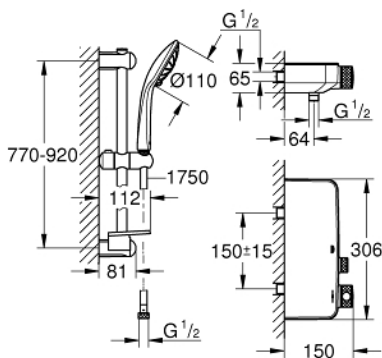

GROHTHERM SMARTCONTROL 34 721 000 מערבל מקלחת תרמוסטטי 1/2" עם סט מקלחת

תיאור המוצר

- כרום: צבע
- מיקסר תרמוסטטי למקלחת MREHTHORG (34 719 000) lortnoCtramS
- סט מקלחת Euphoria 110, egassaM 009, מ"מ (72) 226 001

GROHTHERM SMARTCONTROL 34 721 000 מערבל מקלחת תרמוסטטי 1/2" עם סט מקלחת

עכשיו - יאמ, 2017 **חלקי חילוף**

1: מחסנית קומפקטית תרמוסטטית (מס.חלק חילוף) 1/2" 47439000

2: Cartridge (מס.חלק חילוף) 48297000

3: Non-return valve (מס.חלק חילוף) 49069000

4: Non-return valve (מס.חלק חילוף) 08565000

5: Glide element (מס.חלק חילוף) 48099000

6: מסננת (מס.חלק חילוף) 0700200M

7: Shower rail holder (מס.חלק חילוף) 48098000

8: Shower rail holder (מס.חלק חילוף) 48100000

9: Compensation disc (מס.חלק חילוף) 48051000*

10: מחסנית GROHE TurboStat 1/2" (מס.חלק חילוף) 47175000*

11: מפתח בוקסה (מס.חלק חילוף) 49059000*

* אביזרים אופציונליים