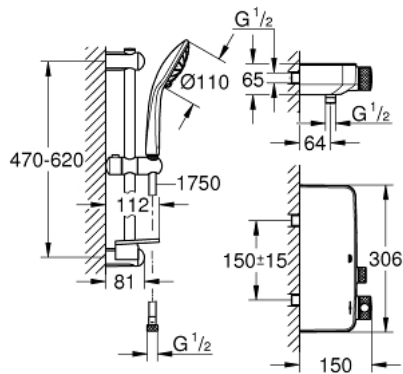

GROHTHERM SMARTCONTROL 34 720 000 מערבל מקלחת תרמוסטטי 1/2" עם סט מקלחת

תיאור המוצר

- כרום: צבע
- מיקסר תרמוסטטי למקלחת MREHTHORG (34 719 000) lortnoCtramS
- סט מקלחת egassaM Euphoria 110, 600 מ"מ (27 231 001)

GROHTHERM SMARTCONTROL 34 720 000 מערבל מקלחת תרמוסטטי 1/2" עם סט מקלחת

עכשיו - יאמ, 2017 **חלקי חילוף**

1: מחסנית קומפקטית תרמוסטטית (מס.חלק חילוף) 1/2" 47439000

2: Cartridge (מס.חלק חילוף) 48297000

3: Non-return valve (מס.חלק חילוף) 49069000

4: Non-return valve (מס.חלק חילוף) 08565000

5: Glide element (מס.חלק חילוף) 48099000

6: מסננת (מס.חלק חילוף) 0700200M

7: Shower rail holder (מס.חלק חילוף) 48098000

8: Shower rail holder (מס.חלק חילוף) 48100000

9: Compensation disc (מס.חלק חילוף) 48051000*

10: מחסנית GROHE TurboStat 1/2" (מס.חלק חילוף) 47175000*

11: מפתח בוקסה (מס.חלק חילוף) 49059000*

* אביזרים אופציונליים