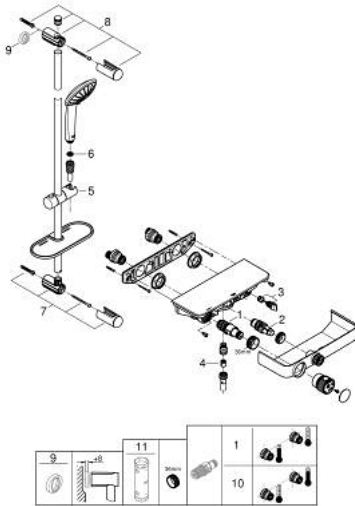

GROHTHERM SMARTCONTROL 34 720 000 מערבל מקלחת תרמוסטטי 1/2" עם סט מקלחת

עכשיו - יאמ, 2017 **חלקי חילוף**

1: מחסנית קומפקטית תרמוסטטית (מס.חלק חילוף) 1/2" 47439000

2: Cartridge (מס.חלק חילוף) 48297000

3: Non-return valve (מס.חלק חילוף) 49069000

4: Non-return valve (מס.חלק חילוף) 08565000

5: Glide element (מס.חלק חילוף) 48099000

6: מסננת (מס.חלק חילוף) 0700200M

7: Shower rail holder (מס.חלק חילוף) 48098000

8: Shower rail holder (מס.חלק חילוף) 48100000

9: Compensation disc (מס.חלק חילוף) 48051000*

10: מחסנית GROHE TurboStat 1/2" (מס.חלק חילוף) 47175000*

11: מפתח בוקסה (מס.חלק חילוף) 49059000*

* אביזרים אופציונליים