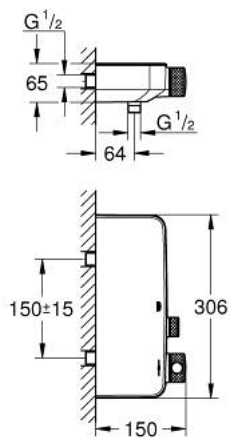

GROHTHERM SMARTCONTROL 34 719 000 מערבול מקלחת תרמוסטטי 1/2"

תיאור המוצר

- כרום: צבע
- מותקן על הקיר
- ללא סכנת כוויות GROHE CoolTouch
- גימור כרום GROHE LongLife
- כפתור בטיחות ב-83° EHORG SafeStop
- מגביל טמפרטורה אופציונלי ל-34 מעלות צלזיוס GROHE SafeStop Plus
- מחסנית קומפקטית עם אלמנט תרמי שעותה GROHE TurboStat
- GROHE ProGrip במבנה מחוספס
- צים להדלקה ולכיבוי, מסובבים לכוונן העוצמה מ-GROHE EcoJoy ל-Flow lluF לוח GROHE SmartControl
- מגש מקלחת GROHE EasyReach מובנה
- נקודת מים תחתונה במקלחת 1/2"
- שסתום חד כיווני מובנה ומסננת
- מוגן מפני זרימה חוזרת

GROHTHERM SMARTCONTROL 34 719 000 מערבול מקלחת תרמוסטטי 1/2"

עכשיו - יאמ, 2017 חלקי חילוף

1: מחסנית קומפקטית תרמוסטטית (מס.חלק חילוף) 1/2" 47439000

2: Cartridge (מס.חלק חילוף) 48297000

3: Non-return valve (מס.חלק חילוף) 49069000

4: Non-return valve (מס.חלק חילוף) 08565000

5: מחסנית * (מס.חלק חילוף) GROHE TurboStat 1/2" 47175000

6: מפתח בוקסה * (מס.חלק חילוף) 49059000

* אביזרים אופציונליים