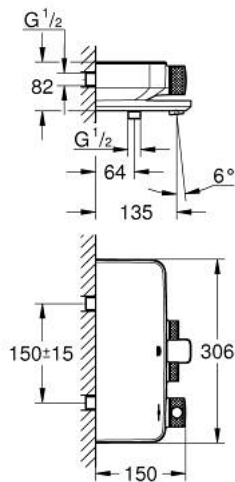

GROHTHERM SMARTCONTROL 34 718 000 מערביל אמבטיה תרמוסטטי 1/2"

תיאור המוצר

- כרום: צבע
- מותקן על הקיר
- ללא סכנת כוויות GROHE CoolTouch
- גימור כרום GROHE LongLife
- כפתור בטיחות ב-83° GROHE SafeStop
- מגביל טמפרטורה אופציונלי ל-34 מעלות צלזיוס GROHE SafeStop Plus
- מחסנית קומפקטית עם אלמנט תרמי שיעווה GROHE TurboStat
- GROHE ProGrip במבנה מחוספס
- צים להדלקה ולכיבוי, מסובבים לכוונון העוצמה מ-GROHE EcoJoy ל-Flow lluF לוח GROHE SmartControl
- מגש מקלחת GROHE EasyReach מובנה
- נקודת מים תחתונה במקלחת 1/2"
- ברז אמבט עם מזלף
- שסתום חד כיווני מובנה ומסננת
- מוגן מפני זרימה חוזרת

1/2" תרמוסטטי גרוטרום סמארטקונטרול 34 718 000

עכשיו - יאמ, 2017 חלקי חילוף

1: מחסנית קומפקטית תרמוסטטית (מס.חלק חילוף) 1/2 " 47439000

2: Cartridge (מס.חלק חילוף) 48297000

3: Non-return valve (מס.חלק חילוף) 49069000

4: Mousseur (מס.חלק חילוף) 13941000

5: Non-return valve (מס.חלק חילוף) 08565000

6: מחסנית * (מס.חלק חילוף) GROHE TurboStat 1/2" 47175000

7: מפתח בוקסה * (מס.חלק חילוף) 49059000

* אביזרים אופציונליים