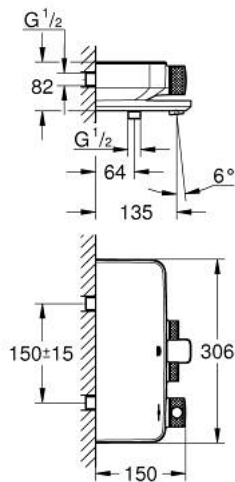

## GROHTHERM SMARTCONTROL 34 718 000 מערבלי אמבטיה תרמוסטטי 1/2"

### תיאור המוצר

- כרום: צבע
- מותקן על הקיר
- ללא סכנת כוויות GROHE CoolTouch
- גימור כרום GROHE LongLife
- כפתור בטיחות ב-83° GROHE SafeStop
- מגביל טמפרטורה אופציונלי ל-34 מעלות צלזיוס GROHE SafeStop Plus
- מחסנית קומפקטית עם אלמנט תרמי שיעווה GROHE TurboStat
- GROHE ProGrip במבנה מחוספס
- צים להדלקה ולכיבוי, מסובבים לכוונון העוצמה מ-GROHE EcoJoy ל-Flow lluF לוח GROHE SmartControl
- מגש מקלחת GROHE EasyReach מובנה
- נקודת מים תחתונה במקלחת 1/2"
- ברז אמבט עם מזלף
- שסתום חד כיווני מובנה ומסננת
- מוגן מפני זרימה חוזרת

4: Mousseur (מס.חלק חילוף) 13941000

5: Non-return valve (מס.חלק חילוף) 08565000

6: מחסנית \* (מס.חלק חילוף) GROHE TurboStat 1/2" 47175000

7: מפתח בוקסה \* (מס.חלק חילוף) 49059000

\* אביזרים אופציונליים