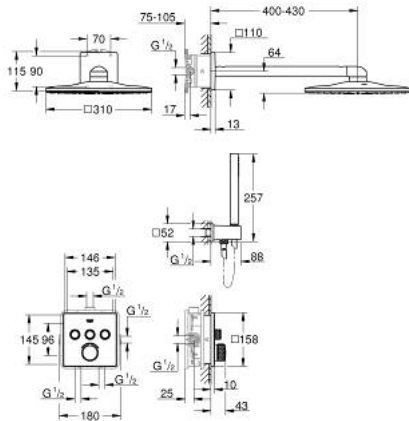

### תיאור המוצר

- כרום: צבע
- מיקסר מוסתר עם 3 שסתומים
- סט מיקסר SmartControl להתקנה סופית
- (29-149-000)
- GROHE Rapido SmartBox (35 600/35 604)
- עם 2 מתזים, זרוע מקלחת אופקית 400 מ"מ ומגנון בסיס לראש מקלחת (000 483 26)
- ש למקלחת Rainshower SmartActive 310 Cube (26 974) כולל ראש מקלחת
- ערכת רא
- מקלח יד Euphoria Cube Stick (698) 72
- יחידת חיבור לקיר עם מתלה מקלחת משולב Euphoria Cube (26-370-000)
- צינור מקלחת 1,500 מ"מ x 1/2" 2/1" xelfrevliS (364) 82