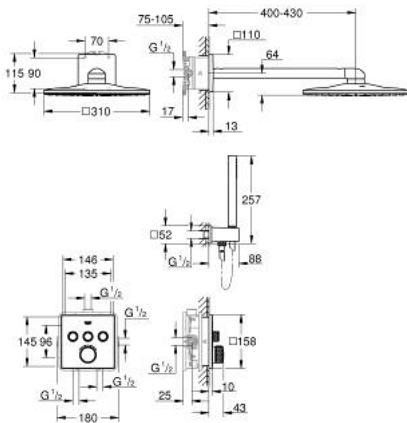

RAINSHOWER SMARTACTIVE 310 CUBE עם PERFECT מקלחת GROHTHERM SMARTCONTROL 34 706 000

**תיאור המוצר**

- כרום: צבע
- concealed thermostat with 3 valves (29 126)
- Grohtherm SmartControl set for final installation
- GROHE Rapido SmartBox (35 600/35 604)
- עם 2 מתזים, זרוע מקלחת אופקית 400 מ"מ ומנגנון בסיס לראש מקלחת (000 483 26) Rainshower SmartActive 310 Cube (26 974) כולל ראש מקלחת
- ערכת רא
- מקלח יד Euphoria Cube Stick (72) 698)
- יחידת חיבור לקיר Euphoria Cube עם מתלה מקלחת משולב (26-370-000)
- צינור מקלחת 1,500 מ"מ x 1/2" 82) 364)