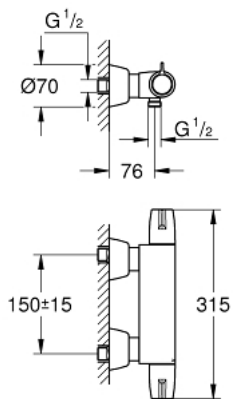

## GROHTHERM SPECIAL 34 667 000 מערבול מקלחת תרמוסטטי 1/2"

### תיאור המוצר

- כרום: צבע
- מותקן על הקיר
- ידידות כנגד ארגונומיות ממתכת
- ראש סוללה קרמי 90, 1/2" מעלות
- מחסנית קומפקטית עם אלמנט תרמי שעווה GROHE TurboStat
- ידית סקלת טמפרטורה עם מעצור בטיחות פנימי בין 35° ל-34°
- חיטוי תרמי קל על ידי ידית אופציונלית לשחרור טמפרטורה 47-994-000
- סגירת מים מעורבבים מובנית
- נקודת מים תחתונה במקלחת 1/2" עם שסתום אל-חוזר מובנה
- מסננות
- עם מחברי S ועם כיסויים
- GROHE FastFixation for fast exchange of non return valves in connections
- 
- GROHE CoolTouch המורכב מכיסוי בטיחות + חבורי S עם מגני קיר CoolTouch %10
- 0
- גימור כרום GROHE LongLife
- מגביל טמפרטורה קבוע sulPytefaS EHORG

## GROHTHERM SPECIAL 34 667 000 מערבול מקלחת תרמוסטטי 1/2"

עכשיו - 2015 ילוי, חלקי חילוף

- 1: ידית כיבוי (מס.חלק 49006000) (חילוף)
  - 2: Ceramic headpart 1/2" (מס.חלק 45882000)
  - 2.1: O-ring  $\varnothing$  18.2 x  $\varnothing$  1.7 (מס.חלק 0392400M)
  - 3: ידית בקרת טמפרטורה (מס.חלק 49005000)
  - 4: Fitting ring (מס.חלק 47743000)
  - 5: מחסנית קומפקטית תרמוסטטית 1/2" (מס.חלק 47439000)
  - 6: Race (מס.חלק 47975000)
  - 7: S-union (מס.חלק 12058000)
  - 7.1: Seal (מס.חלק 0138600M)
  - 7.2: Covering escutcheon (מס.חלק 45545000)
  - 8: Non-return valves (מס.חלק 47979000)
  - 9: Non-return valve (מס.חלק 08565000)
  - 10: Extension set, 30 mm (מס.חלק 46238000)\*
  - 11: ידית שחרור טמפרטורה (מס.חלק 47994000)\*
  - 12: מחסנית (מס.חלק 47175000)\* GROHE TurboStat 1/2"
  - 13: מפתח מיוחד (מס.חלק 19377000)\*
  - 14: מפתח בוקסה (מס.חלק 19332000)\*
  - 15: Adjusting thermometer ( $^{\circ}$ C) (מס.חלק 19001000)\*
- \* אביזרים אופציונליים