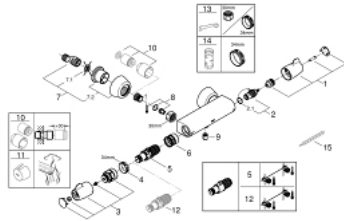

## GROHTHERM SPECIAL 34 667 000 מערבול מקלחת תרמוסטטי 1/2"

### תיאור המוצר

- כרום: צבע
- מותקן על הקיר
- ידידות כנגד ארגונומיות ממתכת
- ראש סוללה קרמי 90, 1/2" מעלות
- מחסנית קומפקטית עם אלמנט תרמי שעווה GROHE TurboStat
- ידית סקלת טמפרטורה עם מעצור בטיחות פנימי בין 35° ל-34°
- חיטוי תרמי קל על ידי ידית אופציונלית לשחרור טמפרטורה 47-994-000
- סגירת מים מעורבבים מובנית
- נקודת מים תחתונה במקלחת 1/2" עם שסתום אל-חוזר מובנה
- מסננות
- עם מחברי S ועם כיסויים
- GROHE FastFixation for fast exchange of non return valves in connections
- 
- GROHE CoolTouch המורכב מכיסוי בטיחות + חבורי S עם מגני קיר CoolTouch %10
- 0
- גימור כרום GROHE LongLife
- מגביל טמפרטורה קבוע sulPytefaS EHORG

## GROHTHERM SPECIAL 34 667 000 מערבול מקלחת תרמוסטטי 1/2"

עכשיו - 2015 ילוי, חלקי חילוף

- 1: ידית כיבוי (מס.חלק 49006000) (חילוף)
  - 2: Ceramic headpart 1/2" (מס.חלק 45882000)
  - 2.1: O-ring  $\varnothing$  18.2 x  $\varnothing$  1.7 (מס.חלק 0392400M)
  - 3: ידית בקרת טמפרטורה (מס.חלק 49005000)
  - 4: Fitting ring (מס.חלק 47743000)
  - 5: מחסנית קומפקטית תרמוסטטית 1/2" (מס.חלק 47439000)
  - 6: Race (מס.חלק 47975000)
  - 7: S-union (מס.חלק 12058000)
  - 7.1: Seal (מס.חלק 0138600M)
  - 7.2: Covering escutcheon (מס.חלק 45545000)
  - 8: Non-return valves (מס.חלק 47979000)
  - 9: Non-return valve (מס.חלק 08565000)
  - 10: Extension set, 30 mm (מס.חלק 46238000)\*
  - 11: ידית שחרור טמפרטורה (מס.חלק 47994000)\*
  - 12: מחסנית (מס.חלק 47175000)\* GROHE TurboStat 1/2"
  - 13: מפתח מיוחד (מס.חלק 19377000)\*
  - 14: מפתח בוקסה (מס.חלק 19332000)\*
  - 15: Adjusting thermometer ( $^{\circ}$ C) (מס.חלק 19001000)\*
- \* אביזרים אופציונליים