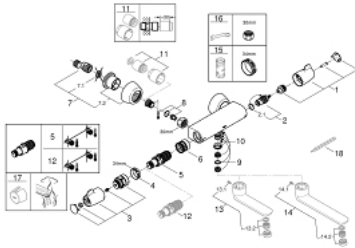

GROHTHERM SPECIAL 34 666 000 מערבול כיוור תרמוסטטי 1/2"

תיאור המוצר

- כרום: צבע
- מותקן על הקיר
- ידיות כנף ארגונומיות ממתכת
- ראש סוללה קרמי 90, 1/2" מעלות
- מחסנית קומפקטית עם אלמנט תרמי שעווה GROHE TurboStat
- ידית סקלת טמפרטורה עם מעצור בטיחות פנימי בין 35° ל-34°
- חיטוי תרמי קל על ידי ידית אופציונלית לשחרור טמפרטורה 994-000-47
- סגירת מים מעורבבים מובנית
- נקודת יציאה תחתונה של מים לפיות 13 378 או 13 380
- מסננות
- עם מחברי S ועם כיסויים
- GROHE FastFixation for fast exchange of non return valves in connections
-
- GROHE CoolTouch %10 המורכב מכיסוי בטיחות + חבורי S עם מגני קיר CoolTouch
- 0
- GROHE LongLife כרום גימור
- מגביל טמפרטורה קבוע sulPytefaS EHORG

GROHTHERM SPECIAL 34 666 000 מערבול כיוור תרמוסטטי 1/2"

עכשיו - 2015 ילוי, חלקי חילוף

- 1: ידית כיבוי (מס.חלק 49006000) (חילוף)
 - 2: Ceramic headpart 1/2" (מס.חלק 45882000)
 - 2.1: O-ring \varnothing 18.2 x \varnothing 1.7 (מס.חלק 0392400M)
 - 3: ידית בקרת טמפרטורה (מס.חלק 49005000)
 - 4: Fitting ring (מס.חלק 47743000)
 - 5: מחסנית קומפקטית תרמוסטטית (מס.חלק 47439000) 1/2"
 - 6: Race (מס.חלק 47975000)
 - 7: S-union (מס.חלק 12058000)
 - 7.1: Seal (מס.חלק 0138600M)
 - 7.2: Covering escutcheon (מס.חלק 45545000)
 - 8: Non-return valves (מס.חלק 47979000)
 - 9: Sealing washer (מס.חלק 0128500M)
 - 10: בורג עצירה (מס.חלק 4669000M)
 - 11: Extension set, 30 mm (מס.חלק 46238000)*
 - 12: מחסנית * (מס.חלק 47175000) GROHE TurboStat 1/2"
 - 13: Cast swivel spout (מס.חלק 13378000)*
 - 14: Cast swivel spout (מס.חלק 13380000)*
 - 15: מפתח בוקסה * (מס.חלק 19332000)
 - 16: מפתח מיוחד * (מס.חלק 19377000)
 - 17: ידית שחרור טמפרטורה * (מס.חלק 47994000)
 - 18: Adjusting thermometer (°C) (מס.חלק 19001000)*
- * אביזרים אופציונליים