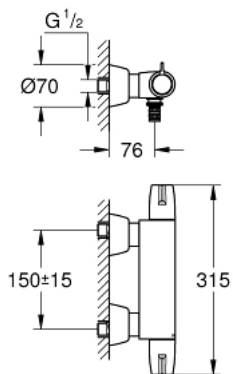

GROHTHERM SPECIAL 34 666 000 מערבול כיוור תרמוסטטי 1/2"

תיאור המוצר

- כרום: צבע
- מותקן על הקיר
- ידיות כנף ארגונומיות ממתכת
- ראש סוללה קרמי 90, 1/2" מעלות
- מחסנית קומפקטית עם אלמנט תרמי שעווה GROHE TurboStat
- ידית סקלת טמפרטורה עם מעצור בטיחות פנימי בין 35° ל-34°
- חיטוי תרמי קל על ידי ידית אופציונלית לשחרור טמפרטורה 994-000-47
- סגירת מים מעורבבים מובנית
- נקודת יציאה תחתונה של מים לפיות 13 378 או 13 380
- מסננות
- עם מחברי S ועם כיסויים
- GROHE FastFixation for fast exchange of non return valves in connections
-
- GROHE CoolTouch %10 המורכב מכיסוי בטיחות + חבורי S עם מגני קיר CoolTouch
- 0
- GROHE LongLife כרום גימור
- מגביל טמפרטורה קבוע sulPytefaS EHORG

GROHTHERM SPECIAL 34 666 000 מערבול כיוור תרמוסטטי 1/2"

עכשיו - 2015 ילוי, חלקי חילוף

- 1: ידית כיבוי (מס.חלק 49006000) (חילוף)
 - 2: Ceramic headpart 1/2" (מס.חלק 45882000)
 - 2.1: O-ring \varnothing 18.2 x \varnothing 1.7 (מס.חלק 0392400M)
 - 3: ידית בקרת טמפרטורה (מס.חלק 49005000)
 - 4: Fitting ring (מס.חלק 47743000)
 - 5: מחסנית קומפקטית תרמוסטטית (מס.חלק 47439000) 1/2"
 - 6: Race (מס.חלק 47975000)
 - 7: S-union (מס.חלק 12058000)
 - 7.1: Seal (מס.חלק 0138600M)
 - 7.2: Covering escutcheon (מס.חלק 45545000)
 - 8: Non-return valves (מס.חלק 47979000)
 - 9: Sealing washer (מס.חלק 0128500M)
 - 10: בורג עצירה (מס.חלק 4669000M)
 - 11: Extension set, 30 mm (מס.חלק 46238000)*
 - 12: מחסנית * (מס.חלק 47175000) GROHE TurboStat 1/2"
 - 13: Cast swivel spout (מס.חלק 13378000)*
 - 14: Cast swivel spout (מס.חלק 13380000)*
 - 15: מפתח בוקסה * (מס.חלק 19332000)
 - 16: מפתח מיוחד * (מס.חלק 19377000)
 - 17: ידית שחרור טמפרטורה * (מס.חלק 47994000)
 - 18: Adjusting thermometer (°C) (מס.חלק 19001000)*
- * אביזרים אופציונליים