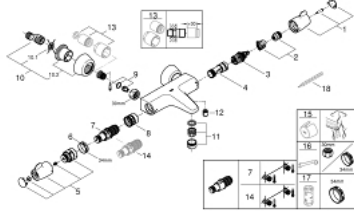

GROHTHERM SPECIAL 34 665 000 מערבלי אמבטיה תרמוסטטי 1/2"

תיאור המוצר

- כרום: צבע
- מותקן על הקיר
- ידידות כנף ארגונומיות ממתכת
- ידיד GROHE Aquadimmer עם פונקציות מרובות
- בקרת זרימה
- סגירת מים מעורבבים מובנית
- שסתום הטייה מקלחת/אמבטיה
- מחסנית קומפקטית עם אלמנט תרמי שיעוה GROHE TurboStat
- ידיד סקלת טמפרטורה עם מעצור בטיחות פנימי בין 35° ל-34°
- חיטוי תרמי קל על ידי ידיד אופציונלית לשחרור טמפרטורה 47-994-000
- נקודת מים תחתונה במקלחת 1/2" עם שסתום אל-חוזר מובנה
- מזלף למינרי
- מסננות
- עם מחברי S ועם כיסויים
- GROHE FastFixation for fast exchange of non return valves in connections
-
- CoolTouch 10% GROHE המורכב מכיסוי בטיחות + חבורי S עם מגני קיר CoolTouch
- 0
- גימור כרום GROHE LongLife
- מגביל טמפרטורה קבוע sulPytefaS EHORG

GROHTHERM SPECIAL 34 665 000 מערבול אמבטיה תרמוסטטי 1/2"

עכשיו - 2015 ילוי, חלקי חילוף

- 1: ידית כיבוי (מס.חלק 49004000) (חילוף)
 - 2: Stop (מס.חלק 47925000) (חילוף)
 - 3: Aquadimmer (מס.חלק 12433000) (חילוף)
 - 4: זרימת מים (מס.חלק 47751000) (חילוף)
 - 5: ידית בקרת טמפרטורה (מס.חלק 49005000) (חילוף)
 - 6: Fitting ring (מס.חלק 47743000) (חילוף)
 - 7: מחסנית קומפקטית תרמוסטטית (מס.חלק 47439000) (חילוף) 1/2"
 - 7: מחסנית קומפקטית תרמוסטטית (מס.חלק 47885000) (חילוף) 1/2"
 - 8: Race (מס.חלק 47975000) (חילוף)
 - 9: Non-return valves (מס.חלק 47979000) (חילוף)
 - 10: S-union (מס.חלק 12058000) (חילוף)
 - 10.1: Seal (מס.חלק 0138600M) (חילוף)
 - 10.2: Covering escutcheon (מס.חלק 45545000) (חילוף)
 - 11: Laminar flow straightener (מס.חלק 49015000) (חילוף)
 - 12: Non-return valve (מס.חלק 08565000) (חילוף)
 - 13: Extension set, 30 mm (מס.חלק 46238000)* (חילוף)
 - 14: מחסנית GROHE TurboStat 1/2" (מס.חלק 47175000)* (חילוף)
 - 15: ידית שחרור טמפרטורה (מס.חלק 47994000)* (חילוף)
 - 16: מפתח מיוחד (מס.חלק 19377000)* (חילוף)
 - 17: מפתח בוקסה (מס.חלק 19332000)* (חילוף)
 - 18: Adjusting thermometer (°C) (מס.חלק 19001000)* (חילוף)
- * אביזרים אופציונליים