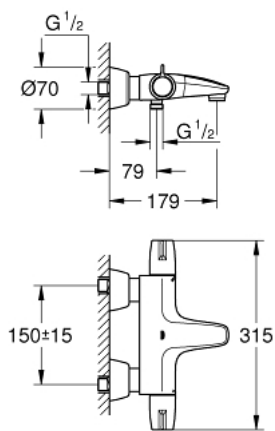

GROHTHERM SPECIAL 34 665 000 מערבלי אמבטיה תרמוסטטי 1/2"

תיאור המוצר

- כרום: צבע
- מותקן על הקיר
- ידידות כנף ארגונומיות ממתכת
- ידיד GROHE Aquadimmer עם פונקציות מרובות
- בקרת זרימה
- סגירת מים מעורבבים מובנית
- שסתום הטייה מקלחת/אמבטיה
- מחסנית קומפקטית עם אלמנט תרמי שיעוה GROHE TurboStat
- ידיד סקלת טמפרטורה עם מעצור בטיחות פנימי בין 35° ל-34°
- חיטוי תרמי קל על ידי ידיד אופציונלית לשחרור טמפרטורה 47-994-000
- נקודת מים תחתונה במקלחת 1/2" עם שסתום אל-חוזר מובנה
- מזלף למינרי
- מסננות
- עם מחברי S ועם כיסויים
- GROHE FastFixation for fast exchange of non return valves in connections
-
- CoolTouch 10% GROHE המורכב מכיסוי בטיחות + חבורי S עם מגני קיר CoolTouch
- 0
- גימור כרום GROHE LongLife
- מגביל טמפרטורה קבוע sulPytefaS EHORG

GROHTHERM SPECIAL 34 665 000 מערבול אמבטיה תרמוסטטי 1/2"

עכשיו - 2015 ילוי, חלקי חילוף

- 1: ידית כיבוי (מס.חלק 49004000) (חילוף)
 - 2: Stop (מס.חלק 47925000) (חילוף)
 - 3: Aquadimmer (מס.חלק 12433000) (חילוף)
 - 4: זרימת מים (מס.חלק 47751000) (חילוף)
 - 5: ידית בקרת טמפרטורה (מס.חלק 49005000) (חילוף)
 - 6: Fitting ring (מס.חלק 47743000) (חילוף)
 - 7: מחסנית קומפקטית תרמוסטטית (מס.חלק 47439000) (חילוף) 1/2"
 - 7: מחסנית קומפקטית תרמוסטטית (מס.חלק 47885000) (חילוף) 1/2"
 - 8: Race (מס.חלק 47975000) (חילוף)
 - 9: Non-return valves (מס.חלק 47979000) (חילוף)
 - 10: S-union (מס.חלק 12058000) (חילוף)
 - 10.1: Seal (מס.חלק 0138600M) (חילוף)
 - 10.2: Covering escutcheon (מס.חלק 45545000) (חילוף)
 - 11: Laminar flow straightener (מס.חלק 49015000) (חילוף)
 - 12: Non-return valve (מס.חלק 08565000) (חילוף)
 - 13: Extension set, 30 mm (מס.חלק 46238000)* (חילוף)
 - 14: מחסנית GROHE TurboStat 1/2" (מס.חלק 47175000)* (חילוף)
 - 15: ידית שחרור טמפרטורה (מס.חלק 47994000)* (חילוף)
 - 16: מפתח מיוחד (מס.חלק 19377000)* (חילוף)
 - 17: מפתח בוקסה (מס.חלק 19332000)* (חילוף)
 - 18: Adjusting thermometer (°C) (מס.חלק 19001000)* (חילוף)
- * אביזרים אופציונליים