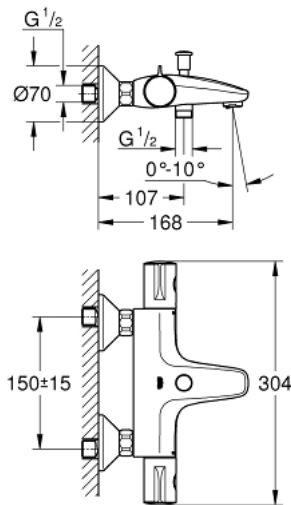

GROHTHERM 800 34 576 000 מערבלי אמבטיה תרמוסטטי 1/2"

תיאור המוצר

- כרום: צבע
- מותקן על הקיר
- גימור LongLife כרום
- מחסנית קומפקטית עם אלמנט תרמי שעווה GROHE TurboStat
- כפתור בטיחות ב-83° SafeStop
- מגביל טמפרטורה אופציונלי ל-34 מעלות צלזיוס GROHE SafeStop Plus
- סגירת מים מעורבבים מובנית
- שסתום הטייה אוטומטי: מקלחת/אמבטיה
- ידית עוצמה עם GROHE EcoButton (כפתור חיסכון עם מעצור חיסכון לכוונון אישי)
- ראש סוללה קרמי 180, 1/2" מעלות
- נקודת מים תחתונה במקלחת 1/2"
- <א>מזלף מתכוונן</א>
- שסתום חד כיווני מובנה
- מסננות
- מוגן מפני זרימה חוזרת
- מחברי S
- מגן קיר ממתכת

1/2" תרמוסטטי גרוטְהֶרֶם 800 34 576 000 מערבֵל אִמְבִּטִיָה תִרְמוֹסְטָטִי

עִכְשֵׁיו - 2014 צָרָם, חֵלְקֵי חִילּוֹף

1: יֵדִית בִּקְרַת טִמְפֵּרְטוּרָה (מִסְחָלֵק חִילּוֹף) 47981000

2: Fitting ring (מִסְחָלֵק חִילּוֹף) 47743000

3: מַחְסִנִּית קוֹמְפִּקְטִית תִּרְמוֹסְטָטִית (מִסְחָלֵק חִילּוֹף) 1/2" 47439000

4: יֵדִית כִּיבּוֹי (מִסְחָלֵק חִילּוֹף) 47980000

5: Ceramic headpart 1/2" (מִסְחָלֵק חִילּוֹף) 45346000

5.1: O-ring $\varnothing 18.2 \times \varnothing 1.7$ (מִסְחָלֵק חִילּוֹף) 0392400M