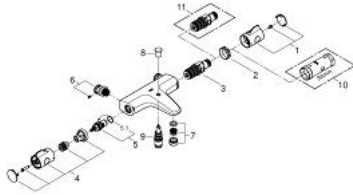

GROHTHERM 800 34 576 000 מערבלי אמבטיה תרמוסטטי 1/2"

תיאור המוצר

- כרום: צבע
- מותקן על הקיר
- גימור LongLife כרום
- מחסנית קומפקטית עם אלמנט תרמי שעווה GROHE TurboStat
- כפתור בטיחות ב-83° SafeStop
- מגביל טמפרטורה אופציונלי ל-34 מעלות צלזיוס GROHE SafeStop Plus
- סגירת מים מעורבבים מובנית
- שסתום הטייה אוטומטי: מקלחת/אמבטיה
- ידית עוצמה עם GROHE EcoButton (כפתור חיסכון עם מעצור חיסכון לכוונון אישי)
- ראש סוללה קרמי 180, 1/2" מעלות
- נקודת מים תחתונה במקלחת 1/2"
- <א>מזלף מתכוונן</א>
- שסתום חד כיווני מובנה
- מסננות
- מוגן מפני זרימה חוזרת
- מחברי S
- מגן קיר ממתכת

1/2" תרמוסטטי גרוטְהֶרֶם 800 34 576 000 מערבֵל אִמְבִּטִיָה תִרְמוֹסְטָטִי

עִכְשֵׁיו - 2014 צָרָם, חֵלְקֵי חִילּוֹף

1: יֵדִית בִּקְרַת טִמְפֵּרְטוּרָה (מִסְחָלֵק חִילּוֹף) 47981000

2: Fitting ring (מִסְחָלֵק חִילּוֹף) 47743000