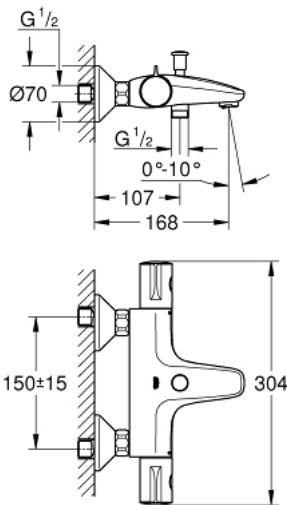

GROHTHERM 800 34 576 000 מערבלי אמבטיה תרמוסטטי 1/2"

**תיאור המוצר**

- כרום: צבע
- מותקן על הקיר
- גימור כרום LongLife GROHE
- מחסנית קומפקטית עם אלמנט תרמי שגווה GROHE TurboStat
- כפתור בטיחות ב-83° SafeStop
- מגביל טמפרטורה אופציונלי ל-34 מעלות צלזיוס GROHE SafeStop Plus כלול
- סגירת מים מעורבבים מובנית
- שסתום הטייה אוטומטי: מקלחת/אמבטיה
- volume handle
- FlowControl Button - One-button switch to full water flow
- עצירת חיסכון מתכווננת פרטנית
- ראש סוללה קרמי 180, 1/2" מעלות
- נקודת מים תחתונה במקלחת 1/2"
- <א>מזלף מתכוונן<ב>/>
- שסתום חד כיווני מובנה
- מסננות
- מוגן מפני זרימה חוזרת
- מחברי S
- מגן קיר ממתכת

## 1/2" תרמוסטטי גרוטְהֶרֶם 800 34 576 000

### עכשיו - 2014 צרם, חלקי חילוף

- 1: ידית בקרת טמפרטורה (מס.חלק חילוף) 47981000
  - 2: Fitting ring (מס.חלק חילוף) 47743000
  - 3: מחסנית קומפקטית תרמוסטטית (מס.חלק חילוף) 1/2 " 47439000
  - 4: ידית כיבוי (מס.חלק חילוף) 47980000
  - 5: Ceramic headpart 1/2" (מס.חלק חילוף) 45346000
  - 5.1: O-ring  $\varnothing 18.2 \times \varnothing 1.7$  (מס.חלק חילוף) 0392400M
  - 6: s-union (מס.חלק חילוף) 47888000
  - 7: Flow straightener (מס.חלק חילוף) 48256000
  - 8: Diverter knob (מס.חלק חילוף) 65648000
  - 9: Diverter (מס.חלק חילוף) 65655000
  - 10: מפתח בוקסה\* (מס.חלק חילוף) 19332000
  - 11: מחסנית\* (מס.חלק חילוף) GROHE TurboStat 1/2" 47175000
- \* אביזרים אופציונליים