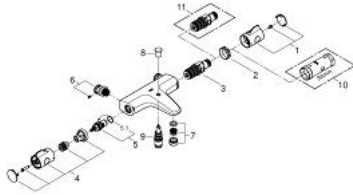

1/2" תרמוסטטי גרוטְהֶרֶם 800 34 576 000 מערבֵל אִמְבִּטִיָה תִרְמוֹסְטָטִי

עִכְשֵׁיו - 2014 צָרָם, חֵלְקֵי חִילּוֹף

1: יֵדִית בִּקְרַת טִמְפֵּרְטוּרָה (מִסְחָלֵק חִילּוֹף) 47981000

2: Fitting ring (מִסְחָלֵק חִילּוֹף) 47743000

3: מַחְסִנִּית קוֹמְפִּקְטִית תִּרְמוֹסְטָטִית (מִסְחָלֵק חִילּוֹף) 1/2" 47439000

4: יֵדִית כִּיבּוֹי (מִסְחָלֵק חִילּוֹף) 47980000

5: Ceramic headpart 1/2" (מִסְחָלֵק חִילּוֹף) 45346000

5.1: O-ring $\varnothing 18.2 \times \varnothing 1.7$ (מִסְחָלֵק חִילּוֹף) 0392400M

6: s-union (מִסְחָלֵק חִילּוֹף) 47888000

7: Flow straightener (מִסְחָלֵק חִילּוֹף) 48256000

8: Diverter knob (מִסְחָלֵק חִילּוֹף) 65648000

9: Diverter (מִסְחָלֵק חִילּוֹף) 65655000

10: מִפְתַּח בּוֹקְסָה * (מִסְחָלֵק חִילּוֹף) 19332000

11: מַחְסִנִּית * (מִסְחָלֵק חִילּוֹף) GROHE TurboStat 1/2" 47175000

* אִבְזִירִים אֹפְצִיּוֹנִלִּים