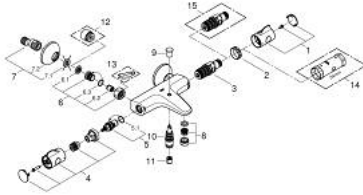

GROHTHERM 800 34 567 000 מערבלי אמבטיה תרמוסטטי 1/2"

תיאור המוצר

- כרום: צבע
- מותקן על הקיר
- גימור כרום LongLife GROHE
- כפתור בטיחות ב-83° SafeStop
- מגביל טמפרטורה אופציונלי ל-34 מעלות צלזיוס GROHE SafeStop Plus
- מחסנית קומפקטית עם אלמנט תרמי שגווה GROHE TurboStat
- סגירת מים מעורבבים מובנית
- שסתום הטייה אוטומטי: מקלחת/אמבטיה
- ידית עוצמה עם GROHE EcoButton (כפתור חיכוך עם מעצור חיכוך לכוונון אישי)
- ראש סוללה קרמי 180, 1/2" מעלות
- נקודת מים תחתונה במקלחת 1/2"
- מזלף
- שסתום חד כיווני מובנה
- מסננות
- מחברי S

GROHTHERM 800 34 567 000 מערבול אמבטיה תרמוסטטי 1/2"

עכשיו - 2014 ראורבפ, חלקי חילוף

- 1: ידית בקרת טמפרטורה (מס.חלק חילוף) 47981000
 - 2: Fitting ring (מס.חלק חילוף) 47743000
 - 3: מחסנית קומפקטית תרמוסטטית (מס.חלק חילוף) 1/2 " 47439000
 - 4: ידית כיבוי (מס.חלק חילוף) 47980000
 - 5: Ceramic headpart 1/2" (מס.חלק חילוף) 45346000
 - 5.1: O-ring \varnothing 18.2 x \varnothing 1.7 (מס.חלק חילוף) 0392400M
 - 6: Non-return valve (מס.חלק חילוף) 47189000
 - 6.1: Dirt strainer (מס.חלק חילוף) 0726400M
 - 6.2: Non-return valve (מס.חלק חילוף) 08565000
 - 6.3: O-ring \varnothing 17 x \varnothing 2 (מס.חלק חילוף) 0305500M
 - 7: S-union (מס.חלק חילוף) 12075000
 - 7.1: Seal (מס.חלק חילוף) 0138600M
 - 7.2: Escutcheon (מס.חלק חילוף) 0221000M
 - 8: Mousseur (מס.חלק חילוף) 13952000
 - 9: Diverter knob (מס.חלק חילוף) 65648000
 - 10: Diverter (מס.חלק חילוף) 65655000
 - 11: Non-return valve (מס.חלק חילוף) 08565000
 - 12: Extension 3/4", 20 mm (מס.חלק חילוף) 0713000M)*
 - 13: מפתח מיוחד* (מס.חלק חילוף) 19377000
 - 14: מפתח בוקסה* (מס.חלק חילוף) 19332000
 - 15: מחסנית* (מס.חלק חילוף) GROHE TurboStat 1/2" 47175000
- * אביזרים אופציונליים