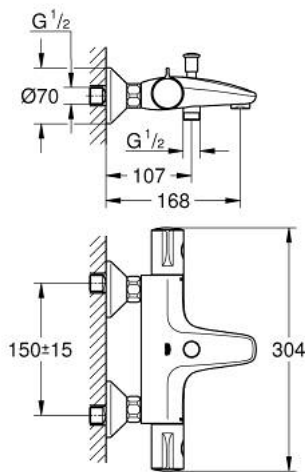

GROHTHERM 800 34 567 000 מערבלי אמבטיה תרמוסטטי 1/2"

תיאור המוצר

- כרום: צבע
- מותקן על הקיר
- גימור כרום LongLife GROHE
- כפתור בטיחות ב-83° SafeStop
- מגביל טמפרטורה אופציונלי ל-34 מעלות צלזיוס GROHE SafeStop Plus
- מחסנית קומפקטית עם אלמנט תרמי שגווה GROHE TurboStat
- סגירת מים מעורבבים מובנית
- שסתום הטייה אוטומטי: מקלחת/אמבטיה
- ידית עוצמה עם GROHE EcoButton (כפתור חיכוך עם מעצור חיכוך לכוונון אישי)
- ראש סוללה קרמי 180, 1/2" מעלות
- נקודת מים תחתונה במקלחת 1/2"
- מזלף
- שסתום חד כיווני מובנה
- מסננות
- מחברי S

GROHTHERM 800 34 567 000 מערבול אמבטיה תרמוסטטי 1/2"

עכשיו - 2014 ראורבפ, חלקי חילוף

- 1: ידית בקרת טמפרטורה (מס.חלק חילוף) 47981000
 - 2: Fitting ring (מס.חלק חילוף) 47743000
 - 3: מחסנית קומפקטית תרמוסטטית (מס.חלק חילוף) 1/2 " 47439000
 - 4: ידית כיבוי (מס.חלק חילוף) 47980000
 - 5: Ceramic headpart 1/2" (מס.חלק חילוף) 45346000
 - 5.1: O-ring \varnothing 18.2 x \varnothing 1.7 (מס.חלק חילוף) 0392400M
 - 6: Non-return valve (מס.חלק חילוף) 47189000
 - 6.1: Dirt strainer (מס.חלק חילוף) 0726400M
 - 6.2: Non-return valve (מס.חלק חילוף) 08565000
 - 6.3: O-ring \varnothing 17 x \varnothing 2 (מס.חלק חילוף) 0305500M
 - 7: S-union (מס.חלק חילוף) 12075000
 - 7.1: Seal (מס.חלק חילוף) 0138600M
 - 7.2: Escutcheon (מס.חלק חילוף) 0221000M
 - 8: Mousseur (מס.חלק חילוף) 13952000
 - 9: Diverter knob (מס.חלק חילוף) 65648000
 - 10: Diverter (מס.חלק חילוף) 65655000
 - 11: Non-return valve (מס.חלק חילוף) 08565000
 - 12: Extension 3/4", 20 mm (מס.חלק חילוף) 0713000M)*
 - 13: מפתח מיוחד* (מס.חלק חילוף) 19377000
 - 14: מפתח בוקסה* (מס.חלק חילוף) 19332000
 - 15: מחסנית* (מס.חלק חילוף) GROHE TurboStat 1/2" 47175000
- * אביזרים אופציונליים