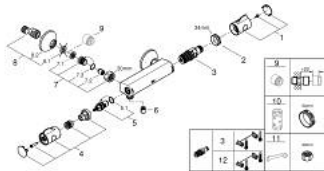

GROHTHERM 800 34 558 000 מערבול מקלחת תרמוסטטי 1/2"

תיאור המוצר

- כרום: צבע
- מותקן על הקיר
- גימור כרום LongLife GROHE
- כפתור בטיחות 83° SafeStop
- מגביל טמפרטורה אופציונלי ל-34 מעלות צלזיוס GROHE SafeStop Plus
- מחסנית קומפקטית עם אלמנט תרמי שיעוה TurboStat GROHE
- סגירת מים מעורבבים מובנית
- volume handle
- FlowControl Button - One-button switch to full water flow
- עיצרת חיסכון מתכווננת פרטנית
- ראש סוללה קרמי 180, 1/2" מעלות
- נקודת מים תחתונה במקלחת 1/2"
- מסננות
- שסתום חד כיווני מובנה
- מחברי S

GROHTHERM 800 34 558 000 מערבול מקלחת תרמוסטטי 1/2"

עכשיו - 2014 ראורבפ, חלקי חילוף

1: ידית בקרת טמפרטורה (מס.חלק חילוף) 47981000

2: Fitting ring (מס.חלק חילוף) 47743000

3: מחסנית קומפקטית תרמוסטטית (מס.חלק חילוף) 1/2" 47439000

4: ידית כיבוי (מס.חלק חילוף) 47980000

5: Ceramic headpart 1/2" (מס.חלק חילוף) 45346000

5.1: O-ring \varnothing 18.2 x \varnothing 1.7 (מס.חלק חילוף) 0392400M

6: Non-return valve (מס.חלק חילוף) 08565000

7: Non-return valve (מס.חלק חילוף) 47189000

8.2: Escutcheon (מס.חלק חילוף) 0221000M

9: Extension 3/4", 20 mm (מס.חלק חילוף) 0713000M*

10: מפתח בוקסה* (מס.חלק חילוף) 19332000

11: מפתח מיוחד* (מס.חלק חילוף) 19377000

12: מחסנית* (מס.חלק חילוף) GROHE TurboStat 1/2" 47175000