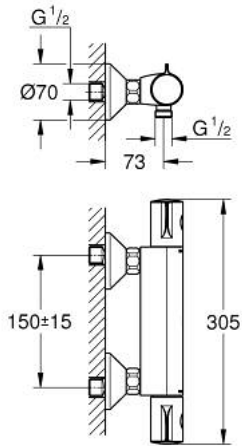

GROHTHERM 800 34 558 000 מערבול מקלחת תרמוסטטי 1/2"

תיאור המוצר

- כרום: צבע
- מותקן על הקיר
- גימור כרום LongLife GROHE
- כפתור בטיחות 83° SafeStop
- מגביל טמפרטורה אופציונלי ל-34 מעלות צלזיוס GROHE SafeStop Plus
- מחסנית קומפקטית עם אלמנט תרמי שיעוה TurboStat GROHE
- סגירת מים מעורבבים מובנית
- volume handle
- FlowControl Button - One-button switch to full water flow
- עיצרת חיסכון מתכווננת פרטנית
- ראש סוללה קרמי 180, 1/2" מעלות
- נקודת מים תחתונה במקלחת 1/2"
- מסננות
- שסתום חד כיווני מובנה
- מחברי S

GROHTHERM 800 34 558 000 מערבול מקלחת תרמוסטטי 1/2"

עכשיו - 2014 ראורבפ, חלקי חילוף

1: ידית בקרת טמפרטורה (מס.חלק חילוף) 47981000

2: Fitting ring (מס.חלק חילוף) 47743000

3: מחסנית קומפקטית תרמוסטטית (מס.חלק חילוף) 1/2" 47439000

4: ידית כיבוי (מס.חלק חילוף) 47980000

5: Ceramic headpart 1/2" (מס.חלק חילוף) 45346000

5.1: O-ring \varnothing 18.2 x \varnothing 1.7 (מס.חלק חילוף) 0392400M

6: Non-return valve (מס.חלק חילוף) 08565000

7: Non-return valve (מס.חלק חילוף) 47189000

8.2: Escutcheon (מס.חלק חילוף) 0221000M

9: Extension 3/4", 20 mm (מס.חלק חילוף) 0713000M*

10: מפתח בוקסה* (מס.חלק חילוף) 19332000

11: מפתח מיוחד* (מס.חלק חילוף) 19377000

12: מחסנית* (מס.חלק חילוף) GROHE TurboStat 1/2" 47175000