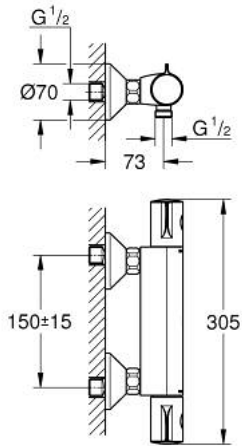

## GROHTHERM 800 34 558 000 מערבול מקלחת תרמוסטטי 1/2"

### תיאור המוצר

- כרום: צבע
- מותקן על הקיר
- גימור LongLife כרום
- כפתור בטיחות ב-83° SafeStop
- מגביל טמפרטורה אופציונלי ל-34 מעלות צלזיוס GROHE SafeStop Plus
- מחסנית קומפקטית עם אלמנט תרמי שיעוה GROHE TurboStat
- סגירת מים מעורבבים מובנית
- ידית עוצמה עם GROHE EcoButton (כפתור חיסכון עם מעצור חיסכון לכוונון אישי)
- ראש סוללה קרמי 180, 1/2" מעלות
- נקודת מים תחתונה במקלחת 1/2"
- מסננות
- שסתום חד כיווני מובנה
- מחברי S

## GROHTHERM 800 34 558 000 מערבול מקלחת תרמוסטטי 1/2"

עכשיו - 2014 ראורבפ, חלקי חילוף

1: ידית בקרת טמפרטורה (מס.חלק חילוף) 47981000

2: Fitting ring (מס.חלק חילוף) 47743000

3: מחסנית קומפקטית תרמוסטטית (מס.חלק חילוף) 1/2" 47439000

4: ידית כיבוי (מס.חלק חילוף) 47980000

5: Ceramic headpart 1/2" (מס.חלק חילוף) 45346000

5.1: O-ring  $\varnothing$  18.2 x  $\varnothing$  1.7 (מס.חלק חילוף) 0392400M

6: Non-return valve (מס.חלק חילוף) 08565000