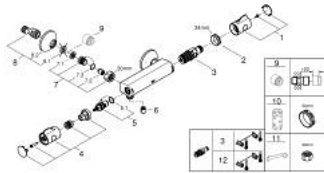

### תיאור המוצר

- כרום: צבע
- מותקן על הקיר
- גימור LongLife כרום
- כפתור בטיחות ב-83° SafeStop
- מגביל טמפרטורה אופציונלי ל-34 מעלות צלזיוס GROHE SafeStop Plus
- מחסנית קומפקטית עם אלמנט תרמי שיעוה GROHE TurboStat
- סגירת מים מעורבבים מובנית
- ידית עוצמה עם GROHE EcoButton (כפתור חיסכון עם מעצור חיסכון לכוונון אישי)
- ראש סוללה קרמי 180, 1/2" מעלות
- נקודת מים תחתונה במקלחת 1/2"
- מסננות
- שסתום חד כיווני מובנה
- מחברי S

## GROHTHERM 800 34 558 000 מערבול מקלחת תרמוסטטי 1/2"

עכשיו - 2014 ראורבפ, חלקי חילוף

1: ידית בקרת טמפרטורה (מס.חלק חילוף) 47981000

2: Fitting ring (מס.חלק חילוף) 47743000

3: מחסנית קומפקטית תרמוסטטית (מס.חלק חילוף) 1/2" 47439000

4: ידית כיבוי (מס.חלק חילוף) 47980000

5: Ceramic headpart 1/2" (מס.חלק חילוף) 45346000

5.1: O-ring  $\varnothing$  18.2 x  $\varnothing$  1.7 (מס.חלק חילוף) 0392400M

6: Non-return valve (מס.חלק חילוף) 08565000

8: S-union (מס.חלק חילוף) 12075000

8.1: Seal (מס.חלק חילוף) 0138600M

8.2: Escutcheon (מס.חלק חילוף) 0221000M

9: Extension 3/4", 20 mm (מס.חלק חילוף) 0713000M\*

10: מפתח בוקסה\* (מס.חלק חילוף) 19332000

11: מפתח מיוחד\* (מס.חלק חילוף) 19377000