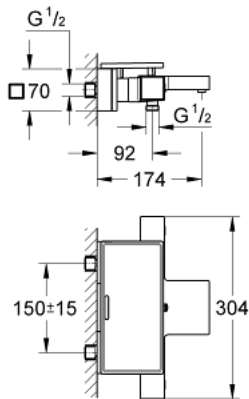

## GROHTHERM CUBE 34 502 000 מערבלי אמבטיה תרמוסטטי 1/2"

### תיאור המוצר

- כרום: צבע
- מותקן על הקיר
- גימור כרום LongLife
- כפתור בטיחות ב-83° SafeStop
- מגביל טמפרטורה אופציונלי ל-34 מעלות צלזיוס GROHE SafeStop Plus
- מחסנית קומפקטית עם אלמנט תרמי שיעוה GROHE TurboStat
- סגירת מים מעורבבים מובנית
- remmiDauqA GROHE רב-תכליתי:
- FlowControl Button - One-button switch to full water flow
- #NAME?
- #NAME?
- נקודת מים תחתונה במקלחת 1/2"
- GROHE XL Waterfall
- שסתום חד כיווני מובנה
- מסננות
- מחברי S מכוסים
- מגש מקלחת GROHE EasyReach (81) 700 000
- נשלף לניקוי פשוט
- טכנולוגיית חיסכון במים וזרימה מושלמת GROHE EcoJoy

## 1/2" GROHTHERM CUBE 34 502 000 מערבול אמבטיה תרמוסטטי