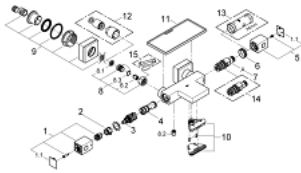

### תיאור המוצר

- כרום: צבע
- מותקן על הקיר
- גימור כרום LongLife
- כפתור בטיחות ב-83° SafeStop
- מגביל טמפרטורה אופציונלי ל-34 מעלות צלזיוס GROHE SafeStop Plus
- מחסנית קומפקטית עם אלמנט תרמי שיעוה GROHE TurboStat
- סגירת מים מעורבבים מובנית
- remmiDauqA GROHE רב-תכליתי:
- FlowControl Button - One-button switch to full water flow
- #NAME?
- #NAME?
- נקודת מים תחתונה במקלחת 1/2"
- GROHE XL Waterfall
- שסתום חד כיווני מובנה
- מסננות
- מחברי S מכוסים
- מגש מקלחת GROHE EasyReach (81) 700 000
- נשלף לניקוי פשוט
- טכנולוגיית חיסכון במים וזרימה מושלמת GROHE EcoJoy

## 1/2" GROHTHERM CUBE 34 502 000 מערבול אמבטיה תרמוסטטי

### עכשיו – 2013 ראוני, חלקי חילוף

- 1: ידית כיבוי (מס.חלק 47960000) (חילוף)
  - 1.1: Cover cap (מס.חלק 4795900M) (חילוף)
  - 2: טבעת עצירה (מס.חלק 47922000) (חילוף)
  - 3: Aquadimmer (מס.חלק 47364000) (חילוף)
  - 4: זרימת מים (מס.חלק 47887000) (חילוף)
  - 5: ידית בקרת טמפרטורה (מס.חלק 47958000) (חילוף)
  - 5.1: Cover cap (מס.חלק 4795900M) (חילוף)
  - 6: Fitting ring (מס.חלק 47743000) (חילוף)
  - 7: מחסנית קומפקטית תרמוסטטית (מס.חלק 47439000) (חילוף) 1/2"
  - 8: Non-return valve (מס.חלק 47189000) (חילוף)
  - 8.1: Dirt strainer (מס.חלק 0726400M) (חילוף)
  - 8.2: Non-return valve (מס.חלק 08565000) (חילוף)
  - 8.3: O-ring  $\varnothing 17 \times \varnothing 2$  (מס.חלק 0305500M) (חילוף)
  - 9: S-union (מס.חלק 47824000) (חילוף)
  - 10: זרימת מים (מס.חלק 47924000) (חילוף)
  - 11: GROHE EasyReach tray (מס.חלק 18700000) (חילוף)
  - 12: Extension set, 30 mm (מס.חלק 46238000)\* (חילוף)
  - 13: מפתח בוקסה\* (מס.חלק 19332000) (חילוף)
  - 14: מחסנית\* (מס.חלק 47175000) (חילוף) GROHE TurboStat 1/2"
  - 15: מפתח מיוחד\* (מס.חלק 19377000) (חילוף)
- \* אביזרים אופציונליים