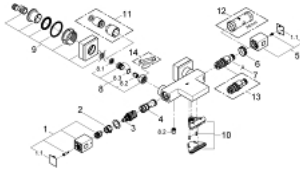

1/2" גרוטְהֶרם קובֶה תרמוסטטי

עכשיו – 2013 ראוני, חלקי חילוף

1: ידית כיבוי (מס.חלק 47960000) (חילוף)

1.1: Cover cap (מס.חלק 4795900M) (חילוף)

2: טבעת עצירה (מס.חלק 47922000) (חילוף)

3: Aquadimmer (מס.חלק 47364000) (חילוף)

4: זרימת מים (מס.חלק 47887000) (חילוף)

5: ידית בקרת טמפרטורה (מס.חלק 47958000) (חילוף)

5.1: Cover cap (מס.חלק 4795900M) (חילוף)

6: Fitting ring (מס.חלק 47743000) (חילוף)

7: מחסנית קומפקטית תרמוסטטית (מס.חלק 47439000) (חילוף) 1/2"

8: Non-return valve (מס.חלק 47189000) (חילוף)

8.1: Dirt strainer (מס.חלק 0726400M) (חילוף)

8.2: Non-return valve (מס.חלק 08565000) (חילוף)

8.3: O-ring $\varnothing 17 \times \varnothing 2$ (מס.חלק 0305500M) (חילוף)

9: S-union (מס.חלק 47824000) (חילוף)

10: זרימת מים (מס.חלק 47924000) (חילוף)

11: Extension set, 30 mm (מס.חלק 46238000)* (חילוף)

12: מפתח בוקסה* (מס.חלק 19332000) (חילוף)

13: מחסנית GROHE TurboStat 1/2" (מס.חלק 47175000)* (חילוף)

14: מפתח מיוחד* (מס.חלק 19377000) (חילוף)

* אביזרים אופציונליים