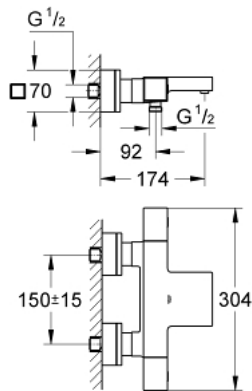

GROHTHERM CUBE 34 497 000 מערבול אמבטיה תרמוסטטי 1/2"

תיאור המוצר

- כרום: צבע
- מותקן על הקיר
- גימור כרום LongLife GROHE
- כפתור בטיחות ב-83° SafeStop
- מגביל טמפרטורה אופציונלי ל-34 מעלות צלזיוס GROHE SafeStop Plus כלול
- מחסנית קומפקטית עם אלמנט תרמי שגווה GROHE TurboStat
- סגירת מים מעורבבים מובנית
- remmiDauqA GROHE רב-תכליתי:
- GROHE EcoButton - מובנה (לחצן חיסכון להפסקה עבור חיסכון במים)
- #NAME?
- #NAME?
- נקודת מים תחתונה במקלחת 1/2"
- GROHE XL Waterfall
- שסתום חד כיווני מובנה
- מסננות
- מחברי S מכוסים

1/2" גרוטְהֶרם קובֶה תרמוסטטי

עכשיו – 2013 ראוני, חלקי חילוף

1: ידית כיבוי (מס.חלק 47960000) (חילוף)

1.1: Cover cap (מס.חלק 4795900M) (חילוף)

2: טבעת עצירה (מס.חלק 47922000) (חילוף)

3: Aquadimmer (מס.חלק 47364000) (חילוף)

4: זרימת מים (מס.חלק 47887000) (חילוף)

5: ידית בקרת טמפרטורה (מס.חלק 47958000) (חילוף)

5.1: Cover cap (מס.חלק 4795900M) (חילוף)

6: Fitting ring (מס.חלק 47743000) (חילוף)

7: מחסנית קומפקטית תרמוסטטית (מס.חלק 47439000) (חילוף) 1/2"