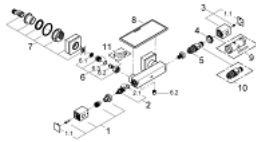

GROHTHERM CUBE 34 491 000 מערבול מקלחת תרמוסטטי 1/2"

תיאור המוצר

- כרום: צבע
- מותקן על הקיר
- גימור כרום LongLife GROHE
- כפתור בטיחות ב-83° SafeStop EHORG
- מגביל טמפרטורה אופציונלי ל-34 מעלות צלזיוס GROHE SafeStop Plus
- מחסנית קומפקטית עם אלמנט תרמי שיעווה GROHE TurboStat
- סגירת מים מעורבבים מובנית
- ידית עוצמה עם GROHE EcoButton (כפתור חיסכון עם מעצור חיסכון לכוונון אישי)
- ראש סוללה קרמי 180° rudobraC, 1/2"
- נקודת מים תחתונה במקלחת 1/2"
- שסתום חד כיווני מובנה
- מסננות
- מחברי S מכוסים
- מגש מקלחת GROHE EasyReach 81) 700 000
- נשלף לניקוי פשוט
- טכנולוגיית חיסכון במים וזרימה מושלמת GROHE EcoJoy

GROHTHERM CUBE 34 491 000 מערבול מקלחת תרמוסטטי 1/2"

עכשיו - 2013 ראוני, חלקי חילוף

1: ידית כיבוי (מס.חלק 47964000) (חילוף)

1.1: Cover cap (מס.חלק 4795900M) (חילוף)

2: Ceramic headpart 1/2" (מס.חלק 45346000) (חילוף)

2.1: O-ring \varnothing 18.2 x \varnothing 1.7 (מס.חלק 0392400M) (חילוף)

3: ידית בקרת טמפרטורה (מס.חלק 47958000) (חילוף)

3.1: Cover cap (מס.חלק 4795900M) (חילוף)

4: Fitting ring (מס.חלק 47743000) (חילוף)

7: S-union (מס.חלק 47824000) (חילוף)

8: GROHE EasyReach tray (מס.חלק 18700000) (חילוף)

9: מפתח בוקסה* (מס.חלק 19332000) (חילוף)

10: מחסנית* (מס.חלק 47175000) (חילוף) GROHE TurboStat 1/2"

* אביזרים אופציונליים