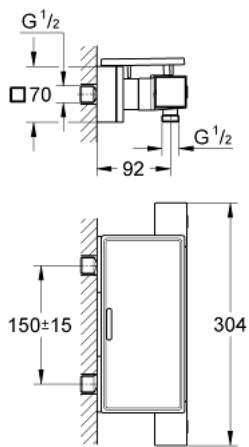

GROHTHERM CUBE 34 491 000 מערבול מקלחת תרמוסטטי 1/2"

תיאור המוצר

- כרום: צבע
- מותקן על הקיר
- גימור כרום LongLife GROHE
- כפתור בטיחות ב-83° SafeStop EHORG
- מגביל טמפרטורה אופציונלי ל-34 מעלות צלזיוס GROHE SafeStop Plus
- מחסנית קומפקטית עם אלמנט תרמי שיעווה GROHE TurboStat
- סגירת מים מעורבבים מובנית
- ידית עוצמה עם GROHE EcoButton (כפתור חיסכון עם מעצור חיסכון לכוונון אישי)
- ראש סוללה קרמי 180° rudobraC, 1/2"
- נקודת מים תחתונה במקלחת 1/2"
- שסתום חד כיווני מובנה
- מסננות
- מחברי S מכוסים
- מגש מקלחת GROHE EasyReach 81) 700 000
- נשלף לניקוי פשוט
- טכנולוגיית חיסכון במים וזרימה מושלמת GROHE EcoJoy

GROHTHERM CUBE 34 491 000 מערבול מקלחת תרמוסטטי 1/2"

עכשיו - 2013 ראוני, חלקי חילוף

1: ידית כיבוי (מס.חלק 47964000) (חילוף)

1.1: Cover cap (מס.חלק 4795900M) (חילוף)

2: Ceramic headpart 1/2" (מס.חלק 45346000) (חילוף)

2.1: O-ring \varnothing 18.2 x \varnothing 1.7 (מס.חלק 0392400M) (חילוף)

3: ידית בקרת טמפרטורה (מס.חלק 47958000) (חילוף)

3.1: Cover cap (מס.חלק 4795900M) (חילוף)

4: Fitting ring (מס.חלק 47743000) (חילוף)