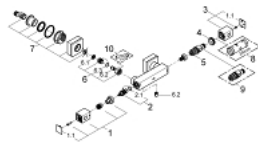

1/2" מערבול מקלחת תרמוסטטי GROHTHERM CUBE 34 488 000

עכשיו - 2013 ראוני, חלקי חילוף

1: ידית כיבוי (מס.חלק 47964000) (חילוף)

1.1: Cover cap (מס.חלק 4795900M) (חילוף)

2: Ceramic headpart 1/2" (מס.חלק 45346000) (חילוף)

2.1: O-ring \varnothing 18.2 x \varnothing 1.7 (מס.חלק 0392400M) (חילוף)

3: ידית בקרת טמפרטורה (מס.חלק 47958000) (חילוף)

3.1: Cover cap (מס.חלק 4795900M) (חילוף)

4: Fitting ring (מס.חלק 47743000) (חילוף)

5: מחסנית קומפקטית תרמוסטטית (מס.חלק 47439000) " 1/2"

6: Non-return valve (מס.חלק 47189000) (חילוף)

6.1: Dirt strainer (מס.חלק 0726400M) (חילוף)

6.2: Non-return valve (מס.חלק 08565000) (חילוף)

6.3: O-ring \varnothing 17 x \varnothing 2 (מס.חלק 0305500M) (חילוף)

7: S-union (מס.חלק 47824000) (חילוף)

8: מפתח בוקסה* (מס.חלק 19332000) (חילוף)

9: מחסנית* (מס.חלק 47175000) GROHE TurboStat 1/2" (חילוף)

10: מפתח מיוחד* (מס.חלק 19377000) (חילוף)

* אביזרים אופציונליים