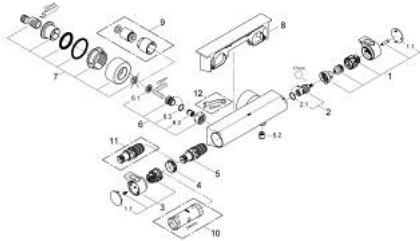

GROHTHERM 2000 34 469 001 מערבול מקלחת תרמוסטטי 1/2"

**תיאור המוצר**

- כרום: צבע
- מותקן על הקיר
- 
- GROHE CoolTouch 10% המורכב מכיסוי בטיחות + חבורי S עם מגני קיר CoolTouch
- גימור כרום GROHE LongLife
- ידיית בעיצוב ארגונומי Aqua Paddles, EHORG
- ידיית סקלת טמפרטורה עם GROHE SafeStop ב-83°
- מגביל טמפרטורה אופציונלי ל-34 מעלות צלזיוס GROHE SafeStop Plus כלול
- סגירת מים מעורבבים מובנית
- מחסנית קומפקטית עם אלמנט תרמי שגווה GROHE TurboStat
- (איש) ידיית עוצמה עם FlowControl Button (כפתור חיסכון עם מעצור חיסכון לכוונון
- ראש סוללה קרמי 180° rudobraC, 1/2"
- נקודת מים תחתונה במקלחת 1/2"
- שסתום חד כיווני מובנה
- מסננות
- חיבורי S מכוסים, מגני קיר CoolTouch עם איטום קירות
- מגש מקלחת <g>EHORG hcaerYsaE
- נשלף לניקוי פשוט

## GROHTHERM 2000 34 469 001 מערבול מקלחת תרמוסטטי 1/2"

### עכשיו - 2012 ראורבפ, חלקי חילוף

1: ידית כיבוי (חילוף מס.חלק 47916000) Aqua Paddle

1.1: Cover cap (חילוף מס.חלק 4788300M)

2: Ceramic headpart 1/2" (חילוף מס.חלק 45346000)

2.1: O-ring  $\varnothing$  18.2 x  $\varnothing$  1.7 (חילוף מס.חלק 0392400M)

9: Extension set, 30 mm (חילוף מס.חלק 46238000)\*

10: מפתח בוקסה\* (חילוף מס.חלק 19332000)

11: מחסנית\* (חילוף מס.חלק 47175000) GROHE TurboStat 1/2"

12: מפתח מיוחד\* (חילוף מס.חלק 19377000)

\* אביזרים אופציונליים