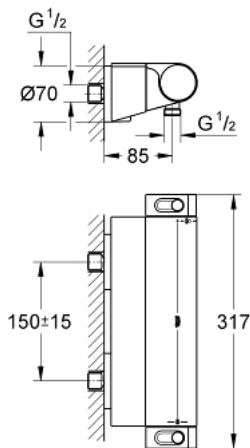

GROHTHERM 2000 34 469 001 מערבול מקלחת תרמוסטטי 1/2"

**תיאור המוצר**

- כרום: צבע
- מותקן על הקיר
- 
- GROHE CoolTouch 10% המורכב מכיסוי בטיחות + חבורי S עם מגני קיר CoolTouch
- גימור כרום GROHE LongLife
- ידיית בעיצוב ארגונומי Aqua Paddles, EHORG
- ידיית סקלת טמפרטורה עם GROHE SafeStop ב-83°
- מגביל טמפרטורה אופציונלי ל-34 מעלות צלזיוס GROHE SafeStop Plus כלול
- סגירת מים מעורבבים מובנית
- מחסנית קומפקטית עם אלמנט תרמי שגווה GROHE TurboStat
- (איש) ידיית עוצמה עם FlowControl Button (כפתור חיסכון עם מעצור חיסכון לכוונון
- ראש סוללה קרמי 180° rudobraC, 1/2"
- נקודת מים תחתונה במקלחת 1/2"
- שסתום חד כיווני מובנה
- מסננות
- חיבורי S מכוסים, מגני קיר CoolTouch עם איטום קירות
- מגש מקלחת <g>EHORG hcaerYsaE
- נשלף לניקוי פשוט

## GROHTHERM 2000 34 469 001 מערבול מקלחת תרמוסטטי 1/2"

### עכשיו - 2012 ראורבפ, חלקי חילוף

1: ידית כיבוי (חילוף מס.חלק 47916000) Aqua Paddle

1.1: Cover cap (חילוף מס.חלק 4788300M)

2: Ceramic headpart 1/2" (חילוף מס.חלק 45346000)

2.1: O-ring  $\varnothing$  18.2 x  $\varnothing$  1.7 (חילוף מס.חלק 0392400M)

3: ידית בקרת טמפרטורה (חילוף מס.חלק 47917000)

3.1: Cover cap (חילוף מס.חלק 4788300M)

4: Fitting ring (חילוף מס.חלק 47743000)

5: מחסנית קומפקטית תרמוסטטית (חילוף מס.חלק 47439000) 1/2"

6: Non-return valve (חילוף מס.חלק 47189000)