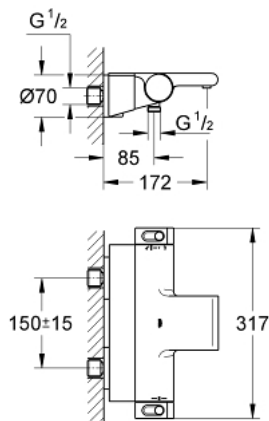

GROHTHERM 2000 34 464 001 מערבלי אמבטיה תרמוסטטי 1/2"

תיאור המוצר

- כרום: צבע
- מותקן על הקיר
-
- GROHE CoolTouch המורכב מכיסוי בטיחות + חבורי S עם מגני קיר CoolTouch 10%
-
- גימור כרום LongLife GROHE
- ידיות בעיצוב ארגונומי Aqua Paddles, EHORG
- כפתור בטיחות ב-83° SafeStop EHORG
- מגביל טמפרטורה אופציונלי ל-34 מעלות צלזיוס GROHE SafeStop Plus כלול
- מחסנית קומפקטית עם אלמנט תרמי שגווה GROHE TurboStat
- סגירת מים מעורבבים מובנית
- remmiDauqA GROHE רב-תכליתי:
- GROHE EcoButton - מובנה (לחצן חיסכון להפסקה עבור חיסכון במים)
- #NAME?
- #NAME?
- נקודת מים תחתונה במקלחת 1/2"
- GROHE XL Waterfall
- שסתום חד כיווני מובנה
- מסננות
- חיבורי S מכוסים, מגני קיר CoolTouch עם איטום קירות
- מגש מקלחת hcaeRysaE EHORGgnorts
- נשלף לניקוי פשוט

GROHTHERM 2000 34 464 001 מערבול אמבטיה תרמוסטטי 1/2"

עכשיו - 2012 ראורבפ, חלקי חילוף

1: ידית כיבוי (מס.חלק חילוף) 47923000

1.1: Cover cap (מס.חלק חילוף) 4788300M

2: Stop (מס.חלק חילוף) 47925000

3: Aquadimmer (מס.חלק חילוף) 12433000

4: זרימת מים (מס.חלק חילוף) 47751000

5: ידית בקרת טמפרטורה (מס.חלק חילוף) 47917000

5.1: Cover cap (מס.חלק חילוף) 4788300M

6: Fitting ring (מס.חלק חילוף) 47743000

7: מחסנית קומפקטית תרמוסטטית (מס.חלק חילוף) 1/2" 47439000

14: מחסנית* (מס.חלק חילוף) GROHE TurboStat 1/2" 47175000

15: מפתח מיוחד* (מס.חלק חילוף) 19377000

* אביזרים אופציונליים