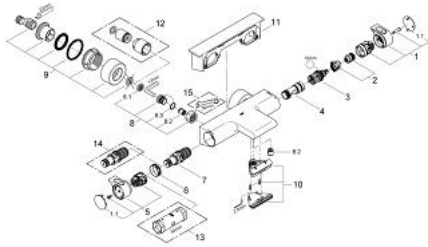

GROHTHERM 2000 34 464 001 מערבלי אמבטיה תרמוסטטי 1/2"

תיאור המוצר

- כרום: צבע
- מותקן על הקיר
-
- GROHE CoolTouch המורכב מכיסוי בטיחות + חבורי S עם מגני קיר CoolTouch 10%
-
- גימור כרום LongLife GROHE
- ידיות בעיצוב ארגונומי Aqua Paddles, EHORG
- כפתור בטיחות ב-83° SafeStop EHORG
- מגביל טמפרטורה אופציונלי ל-34 מעלות צלזיוס GROHE SafeStop Plus כלול
- מחסנית קומפקטית עם אלמנט תרמי שגווה GROHE TurboStat
- סגירת מים מעורבבים מובנית
- remmiDauqA GROHE רב-תכליתי:
- GROHE EcoButton - מובנה (לחצן חיסכון להפסקה עבור חיסכון במים)
- #NAME?
- #NAME?
- נקודת מים תחתונה במקלחת 1/2"
- GROHE XL Waterfall
- שסתום חד כיווני מובנה
- מסננות
- חיבורי S מכוסים, מגני קיר CoolTouch עם איטום קירות
- מגש מקלחת hcaeRysaE EHORGgnorts
- נשלף לניקוי פשוט

GROHTHERM 2000 34 464 001 מערבול אמבטיה תרמוסטטי 1/2"

עכשיו - 2012 ראורבפ, חלקי חילוף

1: ידית כיבוי (מס.חלק חילוף) 47923000

1.1: Cover cap (מס.חלק חילוף) 4788300M

2: Stop (מס.חלק חילוף) 47925000

3: Aquadimmer (מס.חלק חילוף) 12433000

4: זרימת מים (מס.חלק חילוף) 47751000

5: ידית בקרת טמפרטורה (מס.חלק חילוף) 47917000

5.1: Cover cap (מס.חלק חילוף) 4788300M

6: Fitting ring (מס.חלק חילוף) 47743000

7: מחסנית קומפקטית תרמוסטטית (מס.חלק חילוף) 1/2" 47439000

14: מחסנית* (מס.חלק חילוף) GROHE TurboStat 1/2" 47175000

15: מפתח מיוחד* (מס.חלק חילוף) 19377000

* אביזרים אופציונליים