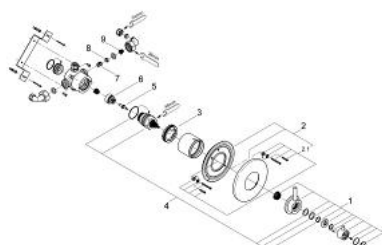

34 224 000 AVENSYS MODERN DUAL CONTROL SHOWER MIXER 1/2"

תיאור המוצר

- כרום: צבע
- תרמוסטטי
- מתאים ללחץ גבוה / נמוך
- גוף פליז סמוי
- ידיות שליטה בזרם ובטמפרטורה
- רכיב תרמי שעווה
- תושבת התקנה לגוף
- שסתום חד כיווני מובנה
- מסננות
- נקודת מים במקלחת 1/2" עליונה או תחתונה
- מגבילי זרימה עבור לחץ גבוה (> 1.0 בר) או לחץ לא שווה
- לחץ מומלץ 0.1-5.0 בר
- טכנולוגיית חיסכון במים וזרימה מושלמת GROHE EcoJoy
- גימור כרום GROHE LongLife

34 224 000 AVENSYS MODERN DUAL CONTROL SHOWER MIXER 1/2"

עכשיו - 2005 ראוני, חלקי חילוף

1: Handle (חלק מס. 47766000)

2: Escutcheon (חלק מס. 47768000)

2.1: Screw (חלק מס. 0936100M)

3: טבעת עצירה (חלק מס. 47593000)

4: Control unit (חלק מס. 47767000)

5: אלמנט תרמי שעווה (חלק מס. 00798000)

6: החלקה (חלק מס. 07587000)

7: Non-return valve (חלק מס. 0654400M)

8: Flow limiter set (חלק מס. 46428000)

9: מסננת (חלק מס. 0699500M)