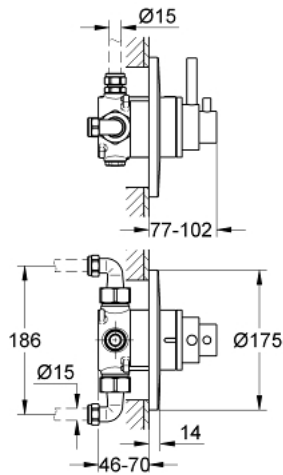

34 224 000 AVENSYS MODERN DUAL CONTROL SHOWER MIXER 1/2"

תיאור המוצר

- כרום: צבע
- תרמוסטטי
- מתאים ללחץ גבוה / נמוך
- גוף פליז סמוי
- ידיות שליטה בזרם ובטמפרטורה
- רכיב תרמי שעווה
- תושבת התקנה לגוף
- שסתום חד כיווני מובנה
- מסננות
- נקודת מים במקלחת 1/2" עליונה או תחתונה
- מגבילי זרימה עבור לחץ גבוה (> 1.0 בר) או לחץ לא שווה
- לחץ מומלץ 0.1-5.0 בר
- טכנולוגיית חיסכון במים וזרימה מושלמת GROHE EcoJoy
- גימור כרום GROHE LongLife

34 224 000 AVENSYS MODERN DUAL CONTROL SHOWER MIXER 1/2"

עכשיו - 2005 ראוני, חלקי חילוף

1: Handle (חלק מס. 47766000)

2: Escutcheon (חלק מס. 47768000)

2.1: Screw (חלק מס. 0936100M)

3: טבעת עצירה (חלק מס. 47593000)

4: Control unit (חלק מס. 47767000)

5: אלמנט תרמי שעווה (חלק מס. 00798000)

6: החלקה (חלק מס. 07587000)

7: Non-return valve (חלק מס. 0654400M)

8: Flow limiter set (חלק מס. 46428000)

9: מסננת (חלק מס. 0699500M)