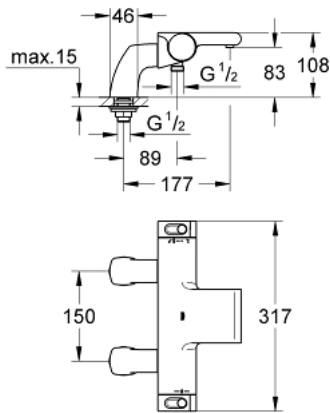

## GROHTHERM 2000 34 176 001 מערבול אמבטיה תרמוסטטי 1/2"

### תיאור המוצר

- כרום: צבע
- התקנת עמוד
- **GROHE CoolTouch** כיסוי בטיחותי
- **GROHE LongLife** גימור כרום
- **Aqua Paddles, EHORG** ידיות בעיצוב ארגונומי
- מחסנית קומפקטית עם אלמנט תרמי **GROHE TurboStat** שעוה
- **SafeStop** **EHORG** כפתור בטיחות ב-83°
- מגביל טמפרטורה אופציונלי ל-34 מעלות עליו **GROHE SafeStop Plus** כלול
- סגירת מים מעורבים מובנית
- **GROHE remmiDauqA** רב-תכליתי:
- #NAME?
- #NAME?
- **GROHE EcoButton** - מובנה (לחצן חיסכון להפסקה עבור חיסכון במים)
- נקודת מים תחתונה במקלחת 1/2"
- **GROHE XL Waterfall**
- מיישר זרימה
- שסתום חד כיווני מובנה
- מסננות
- מוגן מפני זרימה חוזרת
- חבילות עמוד עם קיבוע מכוסה

## 1/2" גרוטְהֶרם 2000 34 176 001 תרמוסטטי

5: ידית בקרת טמפרטורה (מס.חלק חילוף) 47917000

5.1: Cover cap (מס.חלק חילוף) 4788300M

6: Fitting ring (מס.חלק חילוף) 47743000

7: מחסנית קומפקטית תרמוסטטית (מס.חלק חילוף) 1/2" 47439000

8: Pillar union 1/2" (מס.חלק חילוף) 12092000