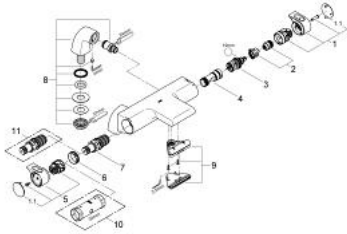

1/2" גרוטְהֶרם 2000 34 176 001 תרמוסטטי

עכשיו - 2012 ראוּרְבֶפּ, חלקי חילוף

1: ידית כיבוי (מס.חלק חילוף) 47923000

1.1: Cover cap (מס.חלק חילוף) 4788300M

2: Stop (מס.חלק חילוף) 47925000

3: Aquadimmer (מס.חלק חילוף) 12433000

4: זרימת מים (מס.חלק חילוף) 47751000

5: ידית בקרת טמפרטורה (מס.חלק חילוף) 47917000

5.1: Cover cap (מס.חלק חילוף) 4788300M

6: Fitting ring (מס.חלק חילוף) 47743000

7: מחסנית קומפקטית תרמוסטטית (מס.חלק חילוף) 1/2" 47439000

8: Pillar union 1/2" (מס.חלק חילוף) 12092000

9: זרימת מים (מס.חלק חילוף) 47924000

10: מפתח בוקסה* (מס.חלק חילוף) 19332000

11: מחסנית* (מס.חלק חילוף) GROHE TurboStat 1/2" 47175000

* אביזרים אופציונליים