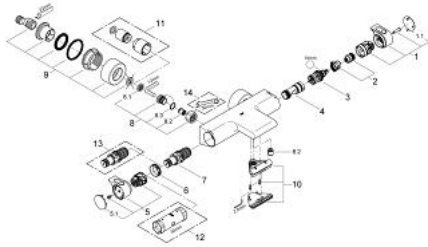

## GROHTHERM 2000 34 174 001 מערבול אמבטיה תרמוסטטי 1/2"

### תיאור המוצר

- כרום: צבע
- מותקן על הקיר
- 
- GROHE CoolTouch 10% המורכב מכיסוי בטיחות + חבורי S עם מגני קיר CoolTouch
- גימור כרום GROHE LongLife
- ידיות בעיצוב ארגונומי Aqua Paddles, EHORG
- כפתור בטיחות ב-83° SafeStop EHORG
- מגביל טמפרטורה אופציונלי ל-34 מעלות צלזיוס GROHE SafeStop Plus כלול
- מחסנית קומפקטית עם אלמנט תרמי שגווה GROHE TurboStat
- סגירת מים מעורבבים מובנית
- remmiDauqA GROHE רב-תכליתי:
- FlowControl Button מובנה (לחצן חיסכון להפסקה עבור חיסכון במים)
- #NAME?
- #NAME?
- נקודת מים תחתונה במקלחת 1/2"
- GROHE XL Waterfall
- שסתום חד כיווני מובנה
- מסננות
- חיבורי S מכוסים, מגני קיר CoolTouch עם איטום קירות
- שדרוג אופציונלי: מגש מקלחת EHORG (18-608-001) EasyReach

## GROHTHERM 2000 34 174 001 מערביל אמבטיה תרמוסטטי 1/2"

11: Extension set, 30 mm (מס.חלק חילוף) 46238000\*

12: מפתח בוקסה\* (מס.חלק חילוף) 19332000

13: מחסנית GROHE TurboStat 1/2" (מס.חלק חילוף) 47175000\*

14: מפתח מיוחד\* (מס.חלק חילוף) 19377000

\* אביזרים אופציונליים