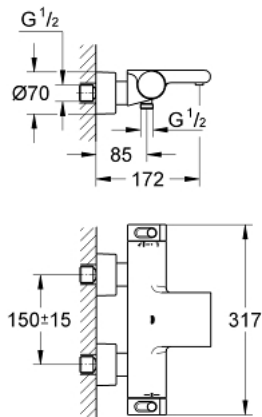

## GROHTHERM 2000 34 174 001 מערבול אמבטיה תרמוסטטי 1/2"

### תיאור המוצר

- כרום: צבע
- מותקן על הקיר
- 
- GROHE CoolTouch 10% המורכב מכיסוי בטיחות + חבורי S עם מגני קיר CoolTouch
- גימור כרום GROHE LongLife
- ידיות בעיצוב ארגונומי Aqua Paddles, EHORG
- כפתור בטיחות ב-83° SafeStop EHORG
- מגביל טמפרטורה אופציונלי ל-34 מעלות צלזיוס GROHE SafeStop Plus כלול
- מחסנית קומפקטית עם אלמנט תרמי שגווה GROHE TurboStat
- סגירת מים מעורבבים מובנית
- remmiDauqA GROHE רב-תכליתי:
- FlowControl Button מובנה (לחצן חיסכון להפסקה עבור חיסכון במים)
- #NAME?
- #NAME?
- נקודת מים תחתונה במקלחת 1/2"
- GROHE XL Waterfall
- שסתום חד כיווני מובנה
- מסננות
- חיבורי S מכוסים, מגני קיר CoolTouch עם איטום קירות
- שדרוג אופציונלי: מגש מקלחת EHORG (18-608-001) EasyReach

## GROHTHERM 2000 34 174 001 מערביל אמבטיה תרמוסטטי 1/2"

5: ידית בקרת טמפרטורה (מס.חלק חילוף) 47917000

5.1: Cover cap (מס.חלק חילוף) 4788300M

6: Fitting ring (מס.חלק חילוף) 47743000

7: מחסנית קומפקטית תרמוסטטית (מס.חלק חילוף) 1/2" 47439000

8: Non-return valve (מס.חלק חילוף) 47189000