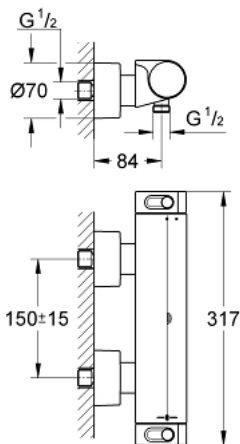

## GROHTHERM 2000 34 169 001 מערבול מקלחת תרמוסטטי 1/2"

### תיאור המוצר

- כרום: צבע
- מותקן על הקיר
- 
- GROHE CoolTouch 10% המורכב מכיסוי בטיחות + חבורי S עם מגני קיר CoolTouch
- 
- גימור כרום GROHE LongLife
- ידיות בעיצוב ארגונומי Aqua Paddles, EHORG
- כפתור בטיחות ב-83° SafeStop EHORG
- מגביל טמפרטורה אופציונלי ל-34 מעלות צלזיוס GROHE SafeStop Plus כלול
- מחסנית קומפקטית עם אלמנט תרמי שגווה GROHE TurboStat
- סגירת מים מעורבים מובנית
- ידית עוצמה עם GROHE EcoButton (כפתור חיסכון עם מעצור חיסכון לכוונון אישי)
- ראש סוללה קרמי 180° rudobraC, 1/2"
- נקודת מים תחתונה במקלחת 1/2"
- שסתום חד כיווני מובנה
- מסננות
- חיבורי S מכוסים, מגני קיר CoolTouch עם איטום קירות
- שדרוג אופציונלי: מגש מקלחת EHORG EasyReach (18-608-001)

3: ידית בקרת טמפרטורה (חילוף מס. 47917000)

3.1: Cover cap (חילוף מס. 4788300M)

4: Fitting ring (חילוף מס. 47743000)

5: מחסנית קומפקטית תרמוסטטית (חילוף מס. 47439000) 1/2"

6: Non-return valve (חילוף מס. 47189000)