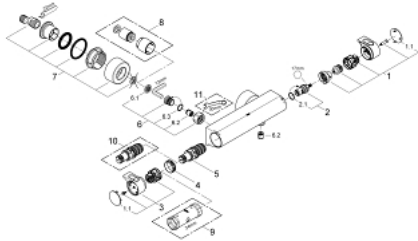

## GROHTHERM 2000 34 169 001 מערבול מקלחת תרמוסטטי 1/2"

### תיאור המוצר

- כרום: צבע
- מותקן על הקיר
- 
- GROHE CoolTouch 10% המורכב מכיסוי בטיחות + חבורי S עם מגני קיר CoolTouch
- 
- גימור כרום GROHE LongLife
- ידיות בעיצוב ארגונומי Aqua Paddles, EHORG
- כפתור בטיחות ב-83° SafeStop EHORG
- מגביל טמפרטורה אופציונלי ל-34 מעלות צלזיוס GROHE SafeStop Plus כלול
- מחסנית קומפקטית עם אלמנט תרמי שגווה GROHE TurboStat
- סגירת מים מעורבים מובנית
- ידית עוצמה עם GROHE EcoButton (כפתור חיסכון עם מעצור חיסכון לכוונון אישי)
- ראש סוללה קרמי 180° rudobraC, 1/2"
- נקודת מים תחתונה במקלחת 1/2"
- שסתום חד כיווני מובנה
- מסננות
- חיבורי S מכוסים, מגני קיר CoolTouch עם איטום קירות
- שדרוג אופציונלי: מגש מקלחת EHORG EasyReach (18-608-001)

9: מפתח בוקסה\* (חילוף מס. 19332000)

10: מחסנית\* (חילוף מס. 47175000) GROHE TurboStat 1/2"

11: מפתח מיוחד\* (חילוף מס. 19377000)

\* אביזרים אופציונליים