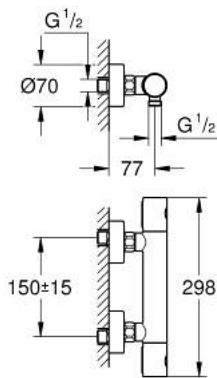

## GROHTHERM 1000 COSMOPOLITAN M 34 065 GN2 מערבול מקלחת תרמוסטטי 1/2"

### תיאור המוצר

- זהב צהוב מוברש: צבע
- מותקן על הקיר
- גימור GROHE LongLife
- **GROHE MetalGrip** ידיות מטאליות בעיצוב ארגונומי
- **SafeStop** EHG 83° בטיחות ב-83°
- מגביל טמפרטורה אופציונלי ל-34 מעלות צלזיוס **GROHE SafeStop Plus** כלול
- **GROHE TurboStat** שעווה תרמי עם אלמנט עם אלמנט קומפקטית
- סגירת מים מעורבבים מובנית
- (אישי)  
ידית עוצמה עם **FlowControl Button** (כפתור חיכוך עם מעצור חיכוך לכוונון
- ראש סוללה קרמי 180, 1/2" מעלות
- נקודת מים תחתונה במקלחת 1/2"
- שתום חד כיווני מובנה
- מסננות
- מגון מפני זרימה חוזרת
- מחברי S
- מגן קיר ממתכת