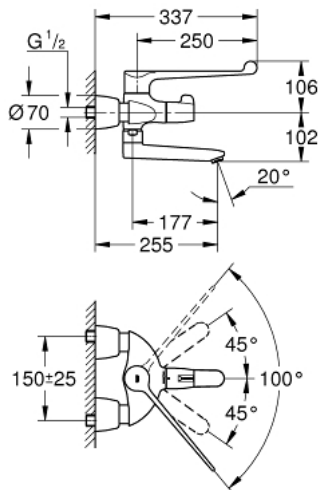

GROHTHERM SPECIAL 34 020 001 מערבול כיוור תרמוסטטי 1/2"

תיאור המוצר

- כרום: צבע
- להפעלת ידית מרפק
- מותקן על הקיר
- ידית מתכת ארגונומית 250 מ"מ להפעלה בעזרת המרפק
- אזור סיבוב 100°
- ראש סוללה קרמי 1/2"
- מחסנית קומפקטית עם אלמנט תרמי שעווה GROHE TurboStat
- ביטחון ניתנת לכוונון מראש בין 35 מעלות צלזיוס ל-34 מעלות צלזיוס
- ידית מתכת ארגונומית לשליטה בטמפרטורה GROHE SafetyPlus עם עצירת
- חיטוי תרמי קל על ידי ידית אופציונלית לשחרור טמפרטורה 47-994-000
- פיה יצוקה עם מיסב מחוזק
- שטח סיבוב 90°
- מיישר זרימה למינרית 9 ליטר/דקה
- שסתום חד כיווני מובנה ומסננת
- בליטה של 255 מ"מ
- מחברי S מכוסים
- ננעל
- גימור כרום GROHE LongLife