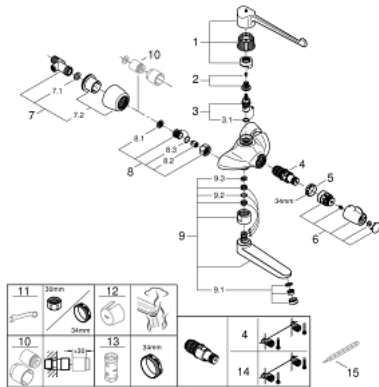

GROHTHERM SPECIAL 34 020 001 מערבול כיוור תרמוסטטי 1/2"

עכשיו – 2013 טסוגוא, חלקי חילוף

- 1: Lever 250 mm (חילוף מס.חלק 47410000)
 - 2: Replacement handle connection kit (חילוף מס.חלק 45186000)
 - 2.1: O-ring \varnothing 18.2 x \varnothing 1.7 (חילוף מס.חלק 0392400M)
 - 3: Ceramic headpart 1/2" (חילוף מס.חלק 45346000)
 - 3.1: O-ring \varnothing 18.2 x \varnothing 1.7 (חילוף מס.חלק 0392400M)
 - 4: מחסנית קומפקטית תרמוסטטית 1/2" (חילוף מס.חלק 47885000)
 - 5: Fitting ring (חילוף מס.חלק 47743000)
 - 6: ידית בקרת טמפרטורה (חילוף מס.חלק 49072000)
 - 7: S-union, lockable (חילוף מס.חלק 12051000)
 - 7.1: Seal (חילוף מס.חלק 0138600M)
 - 7.2: Escutcheon (חילוף מס.חלק 45392000)
 - 8: Non-return valve (חילוף מס.חלק 47189000)
 - 8.1: Dirt strainer (חילוף מס.חלק 0726400M)
 - 8.2: Non-return valve (חילוף מס.חלק 08565000)
 - 8.3: O-ring \varnothing 17 x \varnothing 2 (חילוף מס.חלק 0305500M)
 - 9: Cast swivel spout (חילוף מס.חלק 13138000)
 - 9.1: Laminar flow straightener (חילוף מס.חלק 13960000)
 - 9.2: Sealing washer (חילוף מס.חלק 0128500M)
 - 9.3: מגביל עצירה (חילוף מס.חלק 0974000M)
 - 10: Extension set, 30 mm (חילוף מס.חלק 46238000)*
 - 11: מפתח מיוחד* (חילוף מס.חלק 19377000)
 - 12: ידית שחרור טמפרטורה* (חילוף מס.חלק 47994000)
 - 13: מפתח בוקסה* (חילוף מס.חלק 19332000)
 - 14: מחסנית GROHE TurboStat 1/2" (חילוף מס.חלק 47175000)*
 - 15: Adjusting thermometer (°C) (חילוף מס.חלק 19001000)*
- * אביזרים אופציונליים