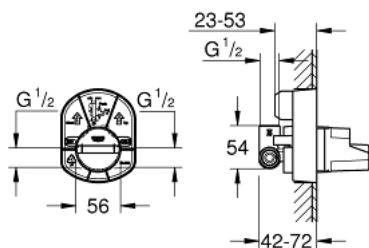

33 964 000 מיקסר ידית אחת, 1/2" גוף מוסתר

תיאור המוצר

- למקלחת
- ללא סט אביזרים לגימור
- התקנה על קיר
- מחסנית קרמית 46 מ"מ evoMkIIS EHORG
- מגביל קצב זרימה מתכוונן
- נקודת מים עליונה 1/2"
- הברגה עם כיוון השעון

33 964 000 מיקסר ידית אחת, 1/2" גוף מוסתר

עכשיו - 1994 ראוני, חלקי חילוף

1: Cartridge (מס.חלק חילוף) 46048000