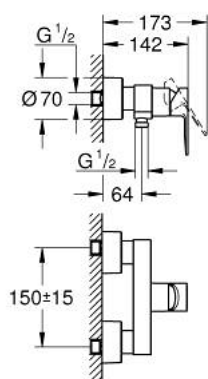

LINEARE 33 865 DC1 מיקסר מקלחת ידית אחת 1/2"

תיאור המוצר

- כרום מוברש: צבע
- מותקן על הקיר
- מחסנית קרמית 35 מ"מ evoMklis EHORG
- עם מגביל טמפרטורה
- גימור GROHE LongLife
- נקודת מים במקלחת 1/2"
- שסתום חד כיווני מובנה
- מחברי S מכוסים
- מוגן מפני זרימה חוזרת

1/2" LINEARE 33 865 DC1 מיקסר מקלחת ידיית אחת

עכשיו - רבמטפס, חלקי חילוף

1: Lever (מס.חלק חילוף) 46987DC0

2: Cartridge (מס.חלק חילוף) 46374000

3: Non-return valve (מס.חלק חילוף) 08565000

4: Screw connection 1/2" (מס.חלק חילוף) 45044000

5: S-union (מס.חלק חילוף) 12693DC0

6: Extension set, 30 mm (מס.חלק חילוף) 46238000*

7: מפתח בוקסה* (מס.חלק חילוף) 19332000

8: מפתח מיוחד* (מס.חלק חילוף) 19377000

* אביזרים אופציונליים