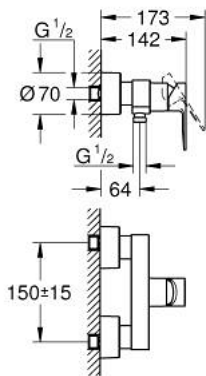

LINEARE 33 865 DC1 מיקסר מקלחת ידית אחת 1/2"

תיאור המוצר

- כרום מוברש: צבע
- מותקן על הקיר
- מחסנית קרמית 35 מ"מ evoMklis EHORG
- עם מגביל טמפרטורה
- גימור GROHE LongLife
- נקודת מים במקלחת 1/2"
- שסתום חד כיווני מובנה
- מחברי S מכוסים
- מוגן מפני זרימה חוזרת

1/2" LINEARE 33 865 DC1 מיקסר מקלחת ידיית אחת

עכשיו - רבמטפס, חלקי חילוף

- 1: Lever (מס.חלק חילוף) 46987DC0
 - 2: Cartridge (מס.חלק חילוף) 46374000
 - 3: Non-return valve (מס.חלק חילוף) 08565000
 - 4: Screw connection 1/2" (מס.חלק חילוף) 45044000
 - 5: S-union (מס.חלק חילוף) 12693DC0
 - 6: Extension set, 30 mm (מס.חלק חילוף) 46238000*
 - 7: מפתח בוקסה (מס.חלק חילוף) 19332000*
 - 8: מפתח מיוחד (מס.חלק חילוף) 19377000*
- * אביזרים אופציונליים