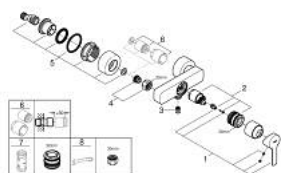

LINEARE 33 865 DC1 מיקסר מקלחת ידית אחת 1/2"

תיאור המוצר

- כרום מוברש: צבע
- מותקן על הקיר
- מחסנית קרמית 35 מ"מ evoMklis EHORG
- עם מגביל טמפרטורה
- גימור GROHE LongLife
- נקודת מים במקלחת 1/2"
- שסתום חד כיווני מובנה
- מחברי S מכוסים
- מוגן מפני זרימה חוזרת

1/2" LINEARE 33 865 DC1 מיקסר מקלחת ידיית אחת

עכשיו - רבמטפס, חלקי חילוף

- 1: Lever (מס.חלק חילוף) 46987DC0
 - 2: Cartridge (מס.חלק חילוף) 46374000
 - 3: Non-return valve (מס.חלק חילוף) 08565000
 - 4: Screw connection 1/2" (מס.חלק חילוף) 45044000
 - 5: S-union (מס.חלק חילוף) 12693DC0
 - 6: Extension set, 30 mm (מס.חלק חילוף) 46238000*
 - 7: מפתח בוקסה (מס.חלק חילוף) 19332000*
 - 8: מפתח מיוחד (מס.חלק חילוף) 19377000*
- * אביזרים אופציונליים