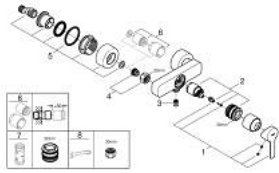

LINEARE 33 865 DC1 מיקסר מקלחת ידית אחת 1/2"

תיאור המוצר

- כרום מוברש: צבע
- מותקן על הקיר
- מחסנית קרמית 35 מ"מ evoMklis EHORG
- עם מגביל טמפרטורה
- גימור GROHE LongLife
- נקודת מים במקלחת 1/2"
- שסתום חד כיווני מובנה
- מחברי S מכוסים
- מוגן מפני זרימה חוזרת

1/2" LINEARE 33 865 DC1 מיקסר מקלחת ידיית אחת

עכשיו - רבמטפס, חלקי חילוף

1: Lever (מס.חלק חילוף) 46987DC0

2: Cartridge (מס.חלק חילוף) 46374000

3: Non-return valve (מס.חלק חילוף) 08565000

4: Screw connection 1/2" (מס.חלק חילוף) 45044000

5: S-union (מס.חלק חילוף) 12693DC0

6: Extension set, 30 mm (מס.חלק חילוף) 46238000*

7: מפתח בוקסה* (מס.חלק חילוף) 19332000

8: מפתח מיוחד* (מס.חלק חילוף) 19377000

* אביזרים אופציונליים