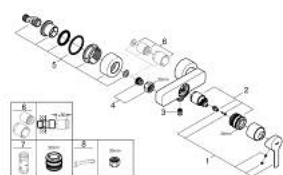

## 1/2" LINEARE 33 865 AL1 מיקסר מקלחת ידית אחת

### תיאור המוצר

- אפור גרפיט מוברש: צבע
- מותקן על הקיר
- מחסנית קרמית 35 מ"מ evoMklis EHORG
- עם מגביל טמפרטורה
- גימור GROHE LongLife
- נקודת מים במקלחת 1/2"
- שסתום חד כיווני מובנה
- מחברי S מכוסים
- מוגן מפני זרימה חוזרת

## 1/2" LINEARE 33 865 AL1 מיקסר מקלחת ידית אחת

עכשיו - צרמ, 2019 **חלקי חילוף**

- 1: Lever (מס.חלק חילוף) 46987AL0
  - 2: Cartridge (מס.חלק חילוף) 46374000
  - 3: Non-return valve (מס.חלק חילוף) 08565000
  - 4: Screw connection 1/2" (מס.חלק חילוף) 45044AL0
  - 5: S-union (מס.חלק חילוף) 12693AL0
  - 6: Extension set, 30 mm (מס.חלק חילוף) 46238000\*
  - 7: מפתח בוקסה\* (מס.חלק חילוף) 19332000
  - 8: מפתח מיוחד\* (מס.חלק חילוף) 19377000
- \* אביזרים אופציונליים