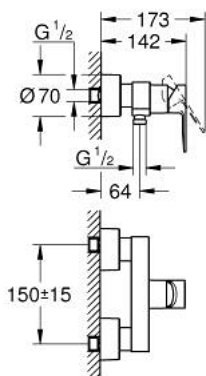

## 1/2" LINEARE 33 865 AL1 מיקסר מקלחת ידית אחת

### תיאור המוצר

- אפור גרפיט מוברש: צבע
- מותקן על הקיר
- מחסנית קרמית 35 מ"מ evoMklis EHORG
- עם מגביל טמפרטורה
- גימור GROHE LongLife
- נקודת מים במקלחת 1/2"
- שסתום חד כיווני מובנה
- מחברי S מכוסים
- מוגן מפני זרימה חוזרת

## 1/2" LINEARE 33 865 AL1 מיקסר מקלחת ידית אחת

עכשיו - צרמ, 2019 **חלקי חילוף**

- 1: Lever (מס.חלק חילוף) 46987AL0
  - 2: Cartridge (מס.חלק חילוף) 46374000
  - 3: Non-return valve (מס.חלק חילוף) 08565000
  - 4: Screw connection 1/2" (מס.חלק חילוף) 45044AL0
  - 5: S-union (מס.חלק חילוף) 12693AL0
  - 6: Extension set, 30 mm (מס.חלק חילוף) 46238000\*
  - 7: מפתח בוקסה\* (מס.חלק חילוף) 19332000
  - 8: מפתח מיוחד\* (מס.חלק חילוף) 19377000
- \* אביזרים אופציונליים