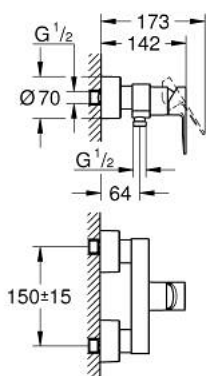

LINEARE 33 865 AL1 מיקסר מקלחת ידית אחת 1/2"

תיאור המוצר

- אפור גרפיט מוברש: צבע
- מותקן על הקיר
- מחסנית קרמית 35 מ"מ evoMklIS EHORG
- עם מגביל טמפרטורה
- גימור GROHE LongLife
- נקודת מים במקלחת 1/2"
- שסתום חד כיווני מובנה
- מחברי S מכוסים
- מוגן מפני זרימה חוזרת

1/2" LINEARE 33 865 AL1 מיקסר מקלחת ידית אחת

עכשיו - צרמ, 2019 חלקי חילוף

1: Lever (מס.חלק חילוף) 46987AL0

2: Cartridge (מס.חלק חילוף) 46374000

3: Non-return valve (מס.חלק חילוף) 08565000

4: Screw connection 1/2" (מס.חלק חילוף) 45044AL0

5: S-union (מס.חלק חילוף) 12693AL0

6: Extension set, 30 mm (מס.חלק חילוף) 46238000*

7: מפתח בוקסה (מס.חלק חילוף) 19332000*

8: מפתח מיוחד (מס.חלק חילוף) 19377000*

* אביזרים אופציונליים