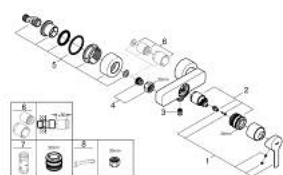

LINEARE 33 865 AL1 מיקסר מקלחת ידית אחת 1/2"

תיאור המוצר

- אפור גרפיט מוברש: צבע
- מותקן על הקיר
- מחסנית קרמית 35 מ"מ evoMklIS EHORG
- עם מגביל טמפרטורה
- גימור GROHE LongLife
- נקודת מים במקלחת 1/2"
- שסתום חד כיווני מובנה
- מחברי S מכוסים
- מוגן מפני זרימה חוזרת

1/2" LINEARE 33 865 AL1 מיקסר מקלחת ידית אחת

עכשיו - צרמ, 2019 חלקי חילוף

1: Lever (מס.חלק חילוף) 46987AL0

2: Cartridge (מס.חלק חילוף) 46374000

3: Non-return valve (מס.חלק חילוף) 08565000

4: Screw connection 1/2" (מס.חלק חילוף) 45044AL0

5: S-union (מס.חלק חילוף) 12693AL0

6: Extension set, 30 mm (מס.חלק חילוף) 46238000*

7: מפתח בוקסה (מס.חלק חילוף) 19332000*

8: מפתח מיוחד (מס.חלק חילוף) 19377000*

* אביזרים אופציונליים