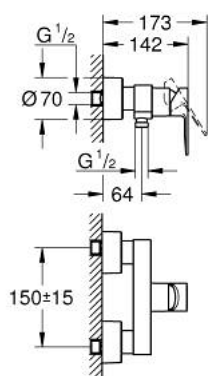

1/2" LINEARE 33 865 001 מיקסר מקלחת ידיית אחת

תיאור המוצר

- כרום: צבע
- מותקן על הקיר
- מחסנית קרמית 35 מ"מ evoMklis EHORG
- עם מגביל טמפרטורה
- גימור כרום GROHE LongLife
- נקודת מים במקלחת 1/2"
- שסתום חד כיווני מובנה
- מחברי S מכוסים
- מוגן מפני זרימה חוזרת

1/2" מיקסר מקלחת ידיית אחת LINEARE 33 865 001

עכשיו - 2016 ילוי, חלקי חילוף

1: Lever (מס.חלק חילוף) 46987000

2: Cartridge (מס.חלק חילוף) 46374000

3: Non-return valve (מס.חלק חילוף) 08565000

4: Screw connection 1/2" (מס.חלק חילוף) 45044000

5: S-union (מס.חלק חילוף) 12693000

6: Extension set, 30 mm (מס.חלק חילוף) 46238000*

7: מפתח בוקסה (מס.חלק חילוף) 19332000*

8: מפתח מיוחד (מס.חלק חילוף) 19377000*

* אביזרים אופציונליים