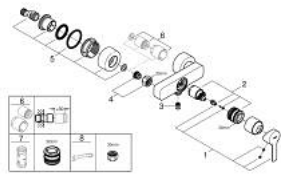

1/2" LINEARE 33 865 001 מיקסר מקלחת ידיית אחת

תיאור המוצר

- כרום: צבע
- מותקן על הקיר
- מחסנית קרמית 35 מ"מ evoMklis EHORG
- עם מגביל טמפרטורה
- גימור כרום GROHE LongLife
- נקודת מים במקלחת 1/2"
- שסתום חד כיווני מובנה
- מחברי S מכוסים
- מוגן מפני זרימה חוזרת

1/2" מיקסר מקלחת ידיית אחת LINEARE 33 865 001

עכשיו - 2016 ילוי, חלקי חילוף

1: Lever (מס.חלק חילוף) 46987000

2: Cartridge (מס.חלק חילוף) 46374000

3: Non-return valve (מס.חלק חילוף) 08565000

4: Screw connection 1/2" (מס.חלק חילוף) 45044000

5: S-union (מס.חלק חילוף) 12693000

6: Extension set, 30 mm (מס.חלק חילוף) 46238000*

7: מפתח בוקסה (מס.חלק חילוף) 19332000*

8: מפתח מיוחד (מס.חלק חילוף) 19377000*

* אביזרים אופציונליים