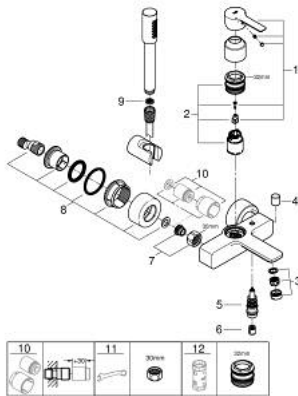

1/2" LINEARE 33 850 001 מיקסר אמבטיה עם ידית אחת

תיאור המוצר

- כרום: צבע
- מותקן על הקיר
- מחסנית קרמית 35 מ"מ evoMklis EHORG
- עם מגביל טמפרטורה
- גימור כרום GROHE LongLife
- שסתום הטייה אוטומטי: מקלחת/אמבטיה
- מזלף
- נקודת מים במקלחת 1/2"
- שסתום חד כיווני מובנה
- מחברי S מכוסים
- מוגן מפני זרימה חוזרת
- עם סט מקלחת
- metal stick hand shower
- מאחז קיר למקלחת 100 (72) Tempesta Cosmopolitan 594 000
- צינור מקלחת 1,500 מ"מ x 1/2" (82) xelfreviiS 364

1/2" מיקסר אמבטיה עם ידית אחת LINEARE 33 850 001

עכשיו - 2016 ילוי, חלקי חילוף

1: Lever (מס.חלק חילוף) 46987000

2: Cartridge (מס.חלק חילוף) 46374000

3: Mousseur (מס.חלק חילוף) 13952000

4: Diverter knob (מס.חלק חילוף) 64309000

5: Diverter (מס.חלק חילוף) 46947000

6: Non-return valve (מס.חלק חילוף) 08565000

7: Screw connection 1/2" (מס.חלק חילוף) 45044000

8: S-union (מס.חלק חילוף) 12693000

9: מסגנת (מס.חלק חילוף) 0700200M

10: Extension set, 30 mm (מס.חלק חילוף) 46238000*

11: מפתח מיוחד* (מס.חלק חילוף) 19377000

12: מפתח בוקסה* (מס.חלק חילוף) 19332000

* אביזרים אופציונליים