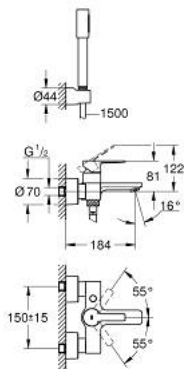

1/2" LINEARE 33 850 001 מיקסר אמבטיה עם ידית אחת

תיאור המוצר

- כרום: צבע
- מותקן על הקיר
- מחסנית קרמית 35 מ"מ evoMklis EHORG
- עם מגביל טמפרטורה
- גימור כרום GROHE LongLife
- שסתום הטייה אוטומטי: מקלחת/אמבטיה
- מזלף
- נקודת מים במקלחת 1/2"
- שסתום חד כיווני מובנה
- מחברי S מכוסים
- מוגן מפני זרימה חוזרת
- עם סט מקלחת
- metal stick hand shower
- מאחז קיר למקלחת 100 (72) Tempesta Cosmopolitan 594 000
- צינור מקלחת 1,500 מ"מ x 1/2" (82) xelfreviiS 364

1/2" מיקסר אמבטיה עם ידית אחת LINEARE 33 850 001

עכשיו - 2016 ילוי, חלקי חילוף

1: Lever (מס.חלק חילוף) 46987000

2: Cartridge (מס.חלק חילוף) 46374000

3: Mousseur (מס.חלק חילוף) 13952000

4: Diverter knob (מס.חלק חילוף) 64309000

5: Diverter (מס.חלק חילוף) 46947000

6: Non-return valve (מס.חלק חילוף) 08565000

7: Screw connection 1/2" (מס.חלק חילוף) 45044000

8: S-union (מס.חלק חילוף) 12693000

9: מסגנת (מס.חלק חילוף) 0700200M

10: Extension set, 30 mm (מס.חלק חילוף) 46238000*

11: מפתח מיוחד* (מס.חלק חילוף) 19377000

12: מפתח בוקסה* (מס.חלק חילוף) 19332000

* אביזרים אופציונליים