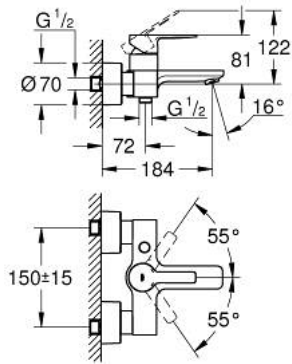

1/2" LINEARE 33 849 DC1 מיקסר אמבטיה עם ידית אחת

תיאור המוצר

- כרום מוברש: צבע
- מותקן על הקיר
- מחסנית קרמית 35 מ"מ evoMklls EHORG
- עם מגביל טמפרטורה
- גימור GROHE LongLife
- שסתום הטייה אוטומטי: מקלחת/אמבטיה
- מזלף
- נקודת מים במקלחת 1/2"
- שסתום חד כיווני מובנה
- מחברי S מכוסים
- מוגן מפני זרימה חוזרת

1/2" מיקסר אמבטיה עם ידית אחת LINEARE 33 849 DC1

עכשיו - רבמטפס, חלקי חילוף

1: Lever (חלק מס. 46987DC0)

2: Cartridge (חלק מס. 46374000)

3: Mousseur (חלק מס. 13952DC0)

4: Diverter knob (חלק מס. 64309DC0)

5: Diverter (חלק מס. 46947DC0)

6: Non-return valve (חלק מס. 08565000)

7: Screw connection 1/2" (חלק מס. 45044000)

8: S-union (חלק מס. 12693DC0)

9: Extension set, 30 mm (חלק מס. 46238000)*

10: מפתח מיוחד* (חלק מס. 19377000)

11: מפתח בוקסה* (חלק מס. 19332000)