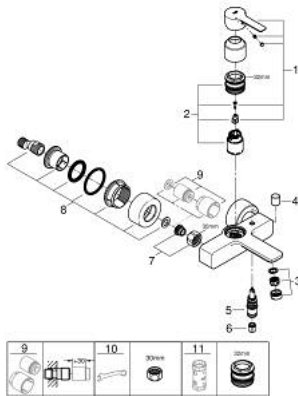

1/2" LINEARE 33 849 DC1 מיקסר אמבטיה עם ידית אחת

תיאור המוצר

- כרום מוברש: צבע
- מותקן על הקיר
- מחסנית קרמית 35 מ"מ evoMklls EHORG
- עם מגביל טמפרטורה
- גימור GROHE LongLife
- שסתום הטייה אוטומטי: מקלחת/אמבטיה
- מזלף
- נקודת מים במקלחת 1/2"
- שסתום חד כיווני מובנה
- מחברי S מכוסים
- מוגן מפני זרימה חוזרת

1/2" מיקסר אמבטיה עם ידית אחת LINEARE 33 849 DC1

עכשיו - רבמטפס, חלקי חילוף

1: Lever (חלק מס. 46987DC0)

2: Cartridge (חלק מס. 46374000)

3: Mousseur (חלק מס. 13952DC0)

4: Diverter knob (חלק מס. 64309DC0)

5: Diverter (חלק מס. 46947DC0)

6: Non-return valve (חלק מס. 08565000)

7: Screw connection 1/2" (חלק מס. 45044000)

8: S-union (חלק מס. 12693DC0)

9: Extension set, 30 mm (חלק מס. 46238000)*

10: מפתח מיוחד* (חלק מס. 19377000)

11: מפתח בוקסה* (חלק מס. 19332000)