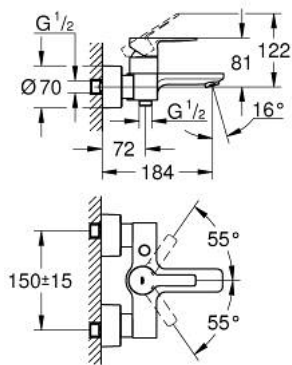

1/2" LINEARE 33 849 AL1 מיקסר אמבטיה עם ידית אחת

תיאור המוצר

- אפור גרפיט מוברש: צבע
- מותקן על הקיר
- מחסנית קרמית 35 מ"מ evoMklls EHORG
- עם מגביל טמפרטורה
- גימור GROHE LongLife
- שסתום הטייה אוטומטי: מקלחת/אמבטיה
- מזלף
- נקודת מים במקלחת 1/2"
- שסתום חד כיווני מובנה
- מחברי S מכוסים
- מוגן מפני זרימה חוזרת

1/2" LINEARE 33 849 AL1 מיקסר אמבטיה עם ידית אחת

עכשיו - 2019 צרם, חלקי חילוף

1: Lever (מס.חלק חילוף) 46987AL0

2: Cartridge (מס.חלק חילוף) 46374000

3: Mousseur (מס.חלק חילוף) 13952AL0

4: Diverter knob (מס.חלק חילוף) 64309AL0

5: Diverter (מס.חלק חילוף) 46947AL0

6: Non-return valve (מס.חלק חילוף) 08565000

7: Screw connection 1/2" (מס.חלק חילוף) 45044000

8: S-union (מס.חלק חילוף) 12693AL0

9: Extension set, 30 mm (מס.חלק חילוף) 46238000*