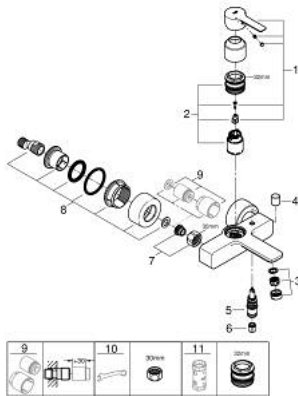

1/2" LINEARE 33 849 AL1 מיקסר אמבטיה עם ידית אחת

תיאור המוצר

- אפור גרפיט מוברש: צבע
- מותקן על הקיר
- מחסנית קרמית 35 מ"מ evoMklls EHORG
- עם מגביל טמפרטורה
- גימור GROHE LongLife
- שסתום הטייה אוטומטי: מקלחת/אמבטיה
- מזלף
- נקודת מים במקלחת 1/2"
- שסתום חד כיווני מובנה
- מחברי S מכוסים
- מוגן מפני זרימה חוזרת

1/2" LINEARE 33 849 AL1 מיקסר אמבטיה עם ידית אחת

עכשיו - 2019 צרם, חלקי חילוף

1: Lever (מס.חלק חילוף) 46987AL0

2: Cartridge (מס.חלק חילוף) 46374000

3: Mousseur (מס.חלק חילוף) 13952AL0

4: Diverter knob (מס.חלק חילוף) 64309AL0

5: Diverter (מס.חלק חילוף) 46947AL0

6: Non-return valve (מס.חלק חילוף) 08565000

7: Screw connection 1/2" (מס.חלק חילוף) 45044000

8: S-union (מס.חלק חילוף) 12693AL0

9: Extension set, 30 mm (מס.חלק חילוף) 46238000*

10: מפתח מיוחד* (מס.חלק חילוף) 19377000

11: מפתח בוקסה* (מס.חלק חילוף) 19332000

* אביזרים אופציונליים