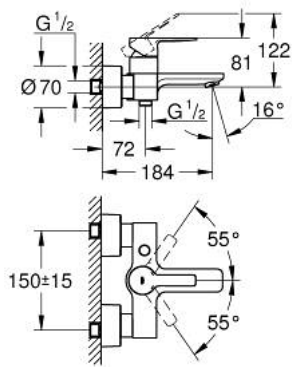

## 1/2" LINEARE 33 849 AL1 מיקסר אמבטיה עם ידית אחת

### תיאור המוצר

- אפור גרפיט מוברש: צבע
- מותקן על הקיר
- מחסנית קרמית 35 מ"מ evoMklls EHORG
- עם מגביל טמפרטורה
- גימור GROHE LongLife
- שסתום הטייה אוטומטי: מקלחת/אמבטיה
- מזלף
- נקודת מים במקלחת 1/2"
- שסתום חד כיווני מובנה
- מחברי S מכוסים
- מוגן מפני זרימה חוזרת