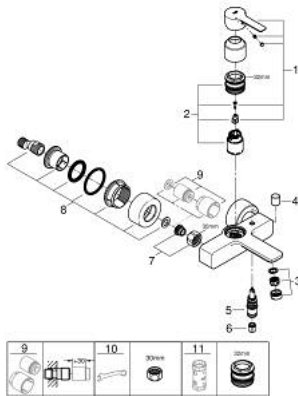

## 1/2" LINEARE 33 849 001 מיקסר אמבטיה עם ידית אחת

### תיאור המוצר

- כרום: צבע
- מותקן על הקיר
- מחסנית קרמית 35 מ"מ evoMklls EHORG
- עם מגביל טמפרטורה
- גימור כרום GROHE LongLife
- שסתום הטייה אוטומטי: מקלחת/אמבטיה
- מזלף
- נקודת מים במקלחת 1/2"
- שסתום חד כיווני מובנה
- מחברי S מכוסים
- מוגן מפני זרימה חוזרת
- התקנת עמוד מומלצת עם חיבורי עמוד 000 030 12

## 1/2" מיקסר אמבטיה עם ידית אחת LINEARE 33 849 001

עכשיו - 2016 ילוי, חלקי חילוף

1: Lever (מס.חלק חילוף) 46987000

2: Cartridge (מס.חלק חילוף) 46374000

3: Mousseur (מס.חלק חילוף) 13952000

4: Diverter knob (מס.חלק חילוף) 64309000

5: Diverter (מס.חלק חילוף) 46947000

6: Non-return valve (מס.חלק חילוף) 08565000

7: Screw connection 1/2" (מס.חלק חילוף) 45044000

8: S-union (מס.חלק חילוף) 12693000

9: Extension set, 30 mm (מס.חלק חילוף) 46238000\*