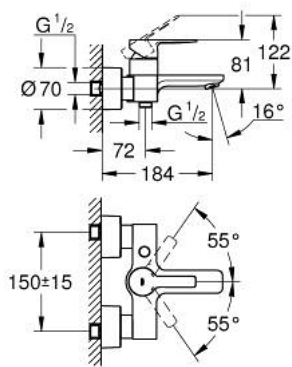

## 1/2" LINEARE 33 849 001 מיקסר אמבטיה עם ידית אחת

### תיאור המוצר

- כרום: צבע
- מותקן על הקיר
- מחסנית קרמית 35 מ"מ evoMklls EHORG
- עם מגביל טמפרטורה
- גימור כרום GROHE LongLife
- שסתום הטייה אוטומטי: מקלחת/אמבטיה
- מזלף
- נקודת מים במקלחת 1/2"
- שסתום חד כיווני מובנה
- מחברי S מכוסים
- מוגן מפני זרימה חוזרת
- התקנת עמוד מומלצת עם חיבורי עמוד 000 030 12

## 1/2" מיקסר אמבטיה עם ידית אחת LINEARE 33 849 001

עכשיו - 2016 ילוי, חלקי חילוף

1: Lever (מס.חלק חילוף) 46987000

2: Cartridge (מס.חלק חילוף) 46374000

3: Mousseur (מס.חלק חילוף) 13952000

4: Diverter knob (מס.חלק חילוף) 64309000

5: Diverter (מס.חלק חילוף) 46947000

6: Non-return valve (מס.חלק חילוף) 08565000

7: Screw connection 1/2" (מס.חלק חילוף) 45044000

8: S-union (מס.חלק חילוף) 12693000

9: Extension set, 30 mm (מס.חלק חילוף) 46238000\*