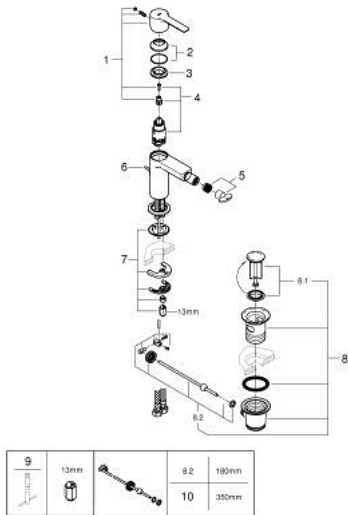

LINEARE 33 848 DC1 מיקסר בידה ידיית אחת 1/2" גודל S

תיאור המוצר

- כרום מוברש: צבע
- מחסנית קרמית 28 מ"מ evoMkIIS EHORG
- עם מגביל טמפרטורה
- גימור GROHE LongLife
- טכנולוגיית חיסכון במים וזרימה מושלמת GROHE EcoJoy
- maximum flow rate (at 3 bar): 5 l/min
- מערכת התקנה GROHE FastFixation sulP
- מזלף מפרק כדורי
- ערכת ונטיל לחיצה 1 1/4"
- צינורות חיבור גמישים

LINEARE 33 848 DC1 מיקסר בידה ידיית אחת 1/2" גודל S

עכשיו - 2016 רבמטפס, חלקי חילוף

- 1: Lever (חלק מס. 46980DC0)
- 2: Cap (חלק מס. 46581DC0)
- 3: Fitting ring (חלק מס. 07419000)
- 4: Cartridge (חלק מס. 46580000)
- 5: Mousseur (חלק מס. 13998000)
- 6: Pop-up rod (חלק מס. 46739EN0)
- 7: Shank mounting kit (חלק מס. 46645000)
- 8: ערכת ונטיל (חלק מס. 28910DC0) 1/4"
- 8.1: Plug (חלק מס. 07182DC0)
- 8.2: Eccentric rod (חלק מס. 07052000)
- 9: Mounting wrench (חלק מס. 19017000)*
- 10: Eccentric rod (חלק מס. 07341000)*