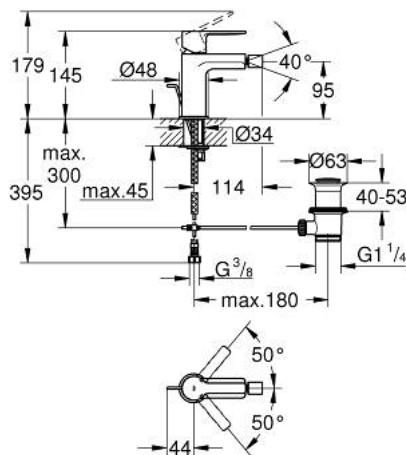

LINEARE 33 848 DC1 מיקסר בידה ידיית אחת 1/2" גודל S

תיאור המוצר

- כרום מוברש: צבע
- מחסנית קרמית 28 מ"מ evoMkIIS EHORG
- עם מגביל טמפרטורה
- גימור GROHE LongLife
- טכנולוגיית חיסכון במים וזרימה מושלמת GROHE EcoJoy
- maximum flow rate (at 3 bar): 5 l/min
- מערכת התקנה GROHE FastFixation sulP
- מזלף מפרק כדורי
- ערכת ונטיל לחיצה 1 1/4"
- צינורות חיבור גמישים

LINEARE 33 848 DC1 מיקסר בידה ידיית אחת 1/2" גודל S

עכשיו - 2016 רבמטפס, חלקי חילוף

- 1: Lever (חלק מס. 46980DC0)
- 2: Cap (חלק מס. 46581DC0)
- 3: Fitting ring (חלק מס. 07419000)
- 4: Cartridge (חלק מס. 46580000)
- 5: Mousseur (חלק מס. 13998000)
- 6: Pop-up rod (חלק מס. 46739EN0)
- 7: Shank mounting kit (חלק מס. 46645000)
- 8: ערכת ונטיל (חלק מס. 28910DC0) 1/4"
- 8.1: Plug (חלק מס. 07182DC0)
- 8.2: Eccentric rod (חלק מס. 07052000)
- 9: Mounting wrench (חלק מס. 19017000)*
- 10: Eccentric rod (חלק מס. 07341000)*