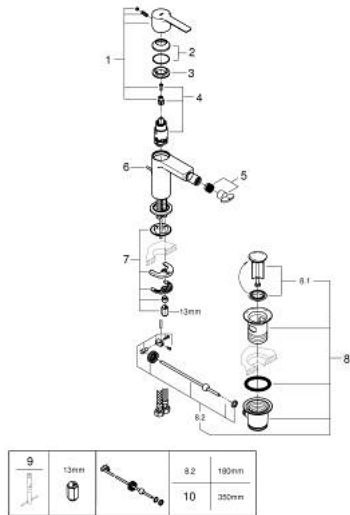

## LINEARE 33 848 001 מיקסר בידה ידיית אחת 1/2" גודל S

### תיאור המוצר

- כרום: צבע
- מחסנית קרמית 28 מ"מ evoMkIIS EHORG
- עם מגביל טמפרטורה
- גימור GROHE LongLife כרום
- טכנולוגיית חיסכון במים וזרימה מושלמת GROHE EcoJoy
- maximum flow rate (at 3 bar): 5 l/min
- מערכת התקנה sulP FastFixation
- מזלף מפרק כדורי
- ערכת ונטיל לחיצה 1 1/4"
- צינורות חיבור גמישים
- AquaCalibrator

LINEARE 33 848 001 מיקסר בידה ידיית אחת 1/2" גודל S

עכשיו – 2016 ילוי, חלקי חילוף

- 1: Lever (מס.חלק חילוף) 46980000
- 2: Cap (מס.חלק חילוף) 46581000
- 3: Fitting ring (מס.חלק חילוף) 07419000
- 4: Cartridge (מס.חלק חילוף) 46580000
- 5: Mousseur (מס.חלק חילוף) 13998000
- 6: Pop-up rod (מס.חלק חילוף) 46739000
- 7: Shank mounting kit (מס.חלק חילוף) 46645000
- 8: ערכת ונטיל (מס.חלק חילוף) 28910000
- 8.1: Plug (מס.חלק חילוף) 07182000
- 8.2: Eccentric rod (מס.חלק חילוף) 07052000
- 9: Mounting wrench (מס.חלק חילוף) 19017000\*
- 10: Eccentric rod (מס.חלק חילוף) 07341000\*