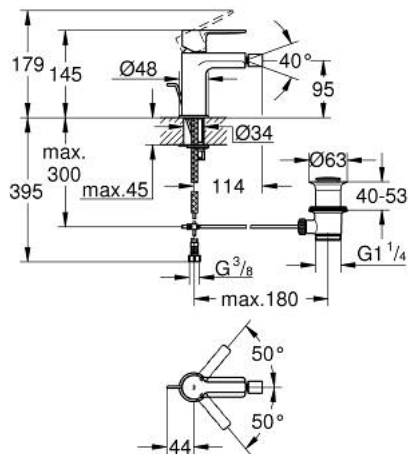

## LINEARE 33 848 001 מיקסר בידה ידיית אחת 1/2" גודל S

### תיאור המוצר

- כרום: צבע
- מחסנית קרמית 28 מ"מ evoMkIIS EHORG
- עם מגביל טמפרטורה
- גימור GROHE LongLife כרום
- טכנולוגיית חיסכון במים וזרימה מושלמת GROHE EcoJoy
- maximum flow rate (at 3 bar): 5 l/min
- מערכת התקנה sulP FastFixation
- מזלף מפרק כדורי
- ערכת ונטיל לחיצה 1 1/4"
- צינורות חיבור גמישים
- AquaCalibrator

LINEARE 33 848 001 מיקסר בידה ידיית אחת 1/2" גודל S

עכשיו – 2016 ילוי, חלקי חילוף

- 1: Lever (מס.חלק חילוף) 46980000
- 2: Cap (מס.חלק חילוף) 46581000
- 3: Fitting ring (מס.חלק חילוף) 07419000
- 4: Cartridge (מס.חלק חילוף) 46580000
- 5: Mousseur (מס.חלק חילוף) 13998000
- 6: Pop-up rod (מס.חלק חילוף) 46739000
- 7: Shank mounting kit (מס.חלק חילוף) 46645000
- 8: ערכת ונטיל (מס.חלק חילוף) 28910000
- 8.1: Plug (מס.חלק חילוף) 07182000
- 8.2: Eccentric rod (מס.חלק חילוף) 07052000
- 9: Mounting wrench (מס.חלק חילוף) 19017000\*
- 10: Eccentric rod (מס.חלק חילוף) 07341000\*