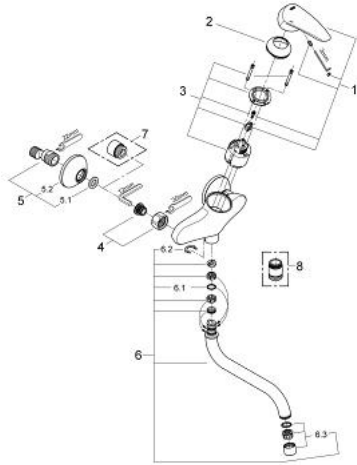

33 772 001 **EURODISC SINGLE-LEVER SINK MIXER 1/2"**

תיאור המוצר

- כרום: צבע
- מותקן על הקיר
- גימור GROHE LongLife
- מחסנית קרמית 46 מ"מ evoMkIIS EHORG
- מזלף
- מגביל קצב זרימה מתכוונן
- פיה צינורית מסתובבת
- אזור סיבוב 100°
- מחברי S

33 772 001 EURODISC SINGLE-LEVER SINK MIXER 1/2"

עכשיו - 2006 ינוי, חלקי חילוף

- 1: Lever (חלק מס. 46568000)
- 2: Cap (חלק מס. 46570000)
- 3: Cartridge (חלק מס. 46048000)
- 4: Screw connection 1/2" (חלק מס. 45044000)
- 5: S-union (חלק מס. 12075000)
- 5.1: Seal (חלק מס. 0138600M)
- 5.2: Escutcheon (חלק מס. 0221000M)
- 6: פיה (חלק מס. 13007000)
- 6.1: Sealing washer (חלק מס. 0128500M)
- 6.2: Safety ring (חלק מס. 0485300M)
- 6.3: Mousseur (חלק מס. 06574000)
- 7: Extension 3/4", 20 mm (חלק מס. 0713000M)*
- 8: Adapter (חלק מס. 45562000)*