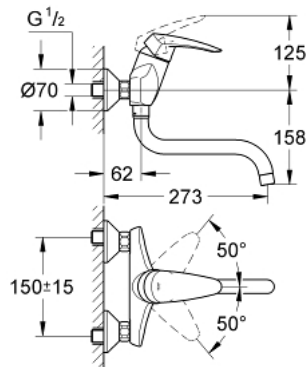

33 772 001 **EURODISC SINGLE-LEVER SINK MIXER 1/2"**

תיאור המוצר

- כרום: צבע
- מותקן על הקיר
- גימור GROHE LongLife
- מחסנית קרמית 46 מ"מ evoMkIIS EHORG
- מזלף
- מגביל קצב זרימה מתכוונן
- פיה צינורית מסתובבת
- אזור סיבוב 100°
- מחברי S

33 772 001 EURODISC SINGLE-LEVER SINK MIXER 1/2"

עכשיו - 2006 ינוי, חלקי חילוף

- 1: Lever (חלק מס. 46568000)
- 2: Cap (חלק מס. 46570000)
- 3: Cartridge (חלק מס. 46048000)
- 4: Screw connection 1/2" (חלק מס. 45044000)
- 5: S-union (חלק מס. 12075000)
- 5.1: Seal (חלק מס. 0138600M)
- 5.2: Escutcheon (חלק מס. 0221000M)
- 6: פיה (חלק מס. 13007000)
- 6.1: Sealing washer (חלק מס. 0128500M)
- 6.2: Safety ring (חלק מס. 0485300M)
- 6.3: Mousseur (חלק מס. 06574000)
- 7: Extension 3/4", 20 mm (חלק מס. 0713000M)*
- 8: Adapter (חלק מס. 45562000)*