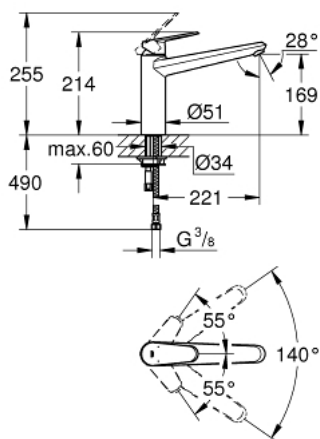

33 770 002 EURODISC COSMOPOLITAN SINGLE-LEVER SINK MIXER 1/2"

תיאור המוצר

- כרום: צבע
- פיה בינונית
- גימור GROHE LongLife
- מחסנית קרמית מ"מ 35 מ"מ evoMkIIS EHORG
- מגביל קצב זרימה מתכוונן
- פיה יצוקה מסתובבת
- אזור סיבוב 140°
- צינורות חיבור גמישים
- מערכת התקנה מהירה
- maximum flow rate (at 3 bar): 13 l/min

33 770 002 EURODISC COSMOPOLITAN SINGLE-LEVER SINK MIXER 1/2"

עכשיו - 2013 ראוני, חלקי חילוף

1: Lever (חלק מס. 46738000)

2: Cap (חלק מס. 46492000)

3: Screw ring (חלק מס. 46815000)

4: Cartridge (חלק מס. 46374000)

5: Seal kit (חלק מס. 46760000)

6: Mousseur (חלק מס. 13929000)

7: Shank mounting kit (חלק מס. 46249000)

8: Mounting wrench (חלק מס. 19017000)*

9: מפתח בוקסה* (חלק מס. 19332000)

* אביזרים אופציונליים