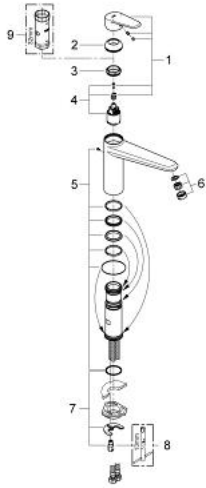

33 770 002 EURODISC COSMOPOLITAN SINGLE-LEVER SINK MIXER 1/2"

תיאור המוצר

- כרום: צבע
- פיה בינונית
- גימור GROHE LongLife
- מחסנית קרמית מ"מ 35 מ"מ evoMkIIS EHORG
- מגביל קצב זרימה מתכוונן
- פיה יצוקה מסתובבת
- אזור סיבוב 140°
- צינורות חיבור גמישים
- מערכת התקנה מהירה
- maximum flow rate (at 3 bar): 13 l/min

33 770 002 EURODISC COSMOPOLITAN SINGLE-LEVER SINK MIXER 1/2"

עכשיו - 2013 ראוני, חלקי חילוף

1: Lever (חלק מס. 46738000)

2: Cap (חלק מס. 46492000)

3: Screw ring (חלק מס. 46815000)

4: Cartridge (חלק מס. 46374000)

5: Seal kit (חלק מס. 46760000)

6: Mousseur (חלק מס. 13929000)

7: Shank mounting kit (חלק מס. 46249000)

8: Mounting wrench (חלק מס. 19017000)*

9: מפתח בוקסה* (חלק מס. 19332000)

* אביזרים אופציונליים